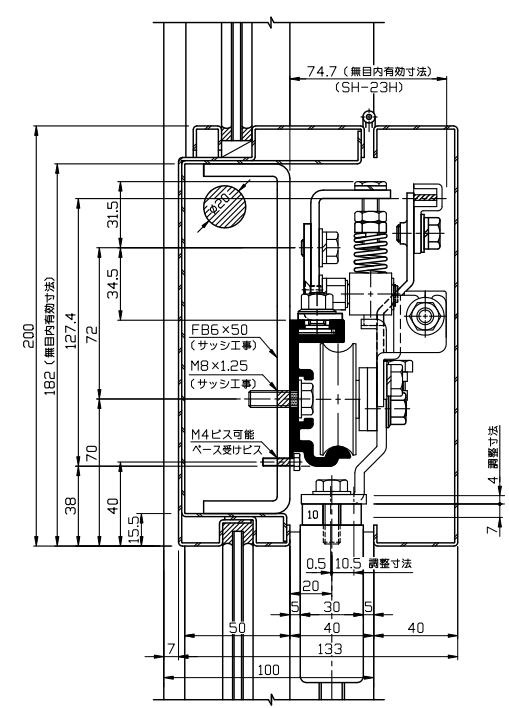

■ 後付式BCタイプ

■ 後付式DCタイプ

■ 後付式CCタイプ

■ 70mm見込後付式NCタイプ

■ 重量後付式BGタイプ

■ 後付式2重引戸CNタイプ

■ 後付式2重引戸BWタイプ

■ フラットバー式FCタイプ

■ 重量フラットバー式FDタイプ

● 本装置の搭載機種は、標準後付式BC、DC、CC、BG、70mm見込NC、二重引戸式CN、BW、フラットバー式FC・FDに組込みが可能です。

手動ドアストップ装置搭載機種 Ver(バージョン) 2

SOLIC CORPORATION

D-10