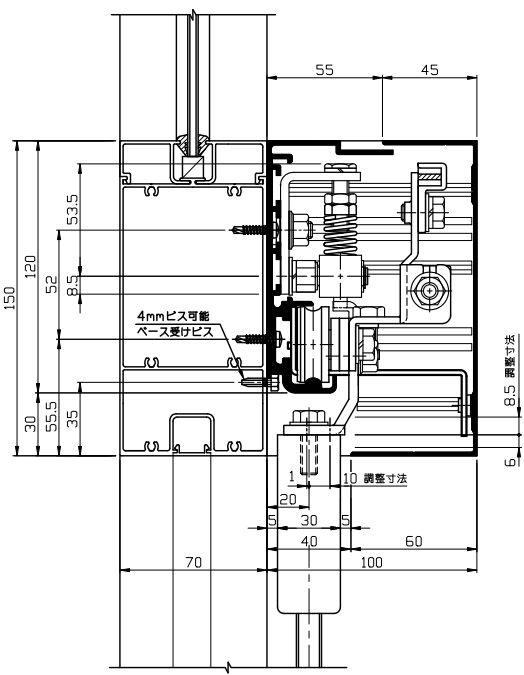

■ 後付式BCタイプ

■ 後付式DCタイプ

■ 後付式CCタイプ

■ 70mm見込後付式NCタイプ

■ 重量後付式BGタイプ

■ 後付式2重引戸CNタイプ

■ 後付式2重引戸BWタイプ

■ フラットバー式FCタイプ

■ 重量フラットバー式FDタイプ

● 本装置の搭載機種は、標準後付式BC、DC、CC、BG、70mm見込NC、二重引戸式CN、BW、フラットバー式FC・FDに組込みが可能です。

手動ドアストップ装置搭載機種 Ver(バージョン) 2

SOLIC CORPORATION

D-10