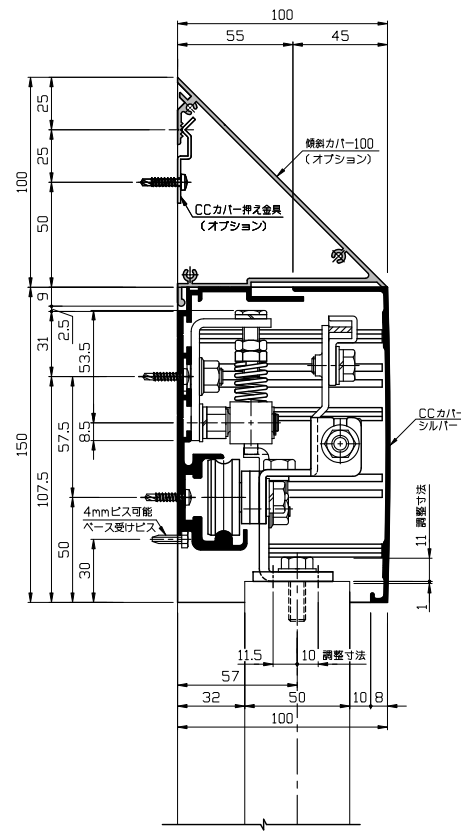

■ 後付式BCタイプ

■ 後付式DCタイプ

■ 後付式CCタイプ

■ 70mm見込後付式NCタイプ

■ 重量後付式BGタイプ

■ 後付式2重引戸CNタイプ

■ 後付式2重引戸BWタイプ

■ フラットバー式FCタイプ

■ 重量フラットバー式FDタイプ

● 本装置の搭載機種は、標準後付式BC、DC、CC、BG、70mm見込NC、二重引戸式CN、BW、フラットバー式FC・FDに組込みが可能です。

手動ドアストップ装置搭載機種 Ver(バージョン) 2

SOLIC CORPORATION

D-10