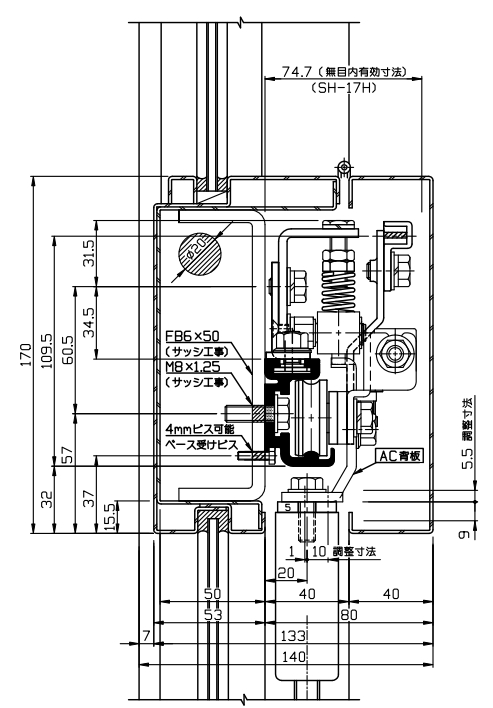

■ 後付式BCタイプ

■ 後付式DCタイプ

■ 後付式CCタイプ

■ 70mm見込後付式NCタイプ

■ 重量後付式BGタイプ

■ 後付式2重引戸CNタイプ

■ 後付式2重引戸BWタイプ

■ フラットバー式FCタイプ

■ 重量フラットバー式FDタイプ

● 本装置の搭載機種は、標準後付式BC、DC、CC、BG、70mm見込NC、二重引戸式CN、BW、フラットバー式FC・FDに組込みが可能です。

手動ドアストップ装置搭載機種 Ver(バージョン) 2

SOLIC CORPORATION

D-10