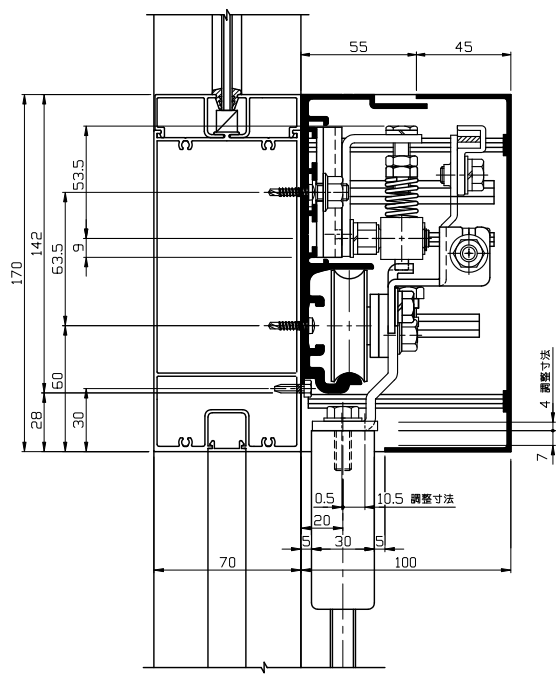

■ 後付式BCタイプ

■ 後付式DCタイプ

■ 後付式CCタイプ

■ 70mm見込後付式NCタイプ

■ 重量後付式BGタイプ

■ 後付式2重引戸CNタイプ

■ 後付式2重引戸BWタイプ

■ フラットバー式FCタイプ

■ 重量フラットバー式FDタイプ

● 本装置の搭載機種は、標準後付式BC、DC、CC、BG、70mm見込NC、二重引戸式CN、BW、フラットバー式FC・FDに組込みが可能です。

手動ドアストップ装置搭載機種 Ver(バージョン) 2

SOLIC CORPORATION

D-10