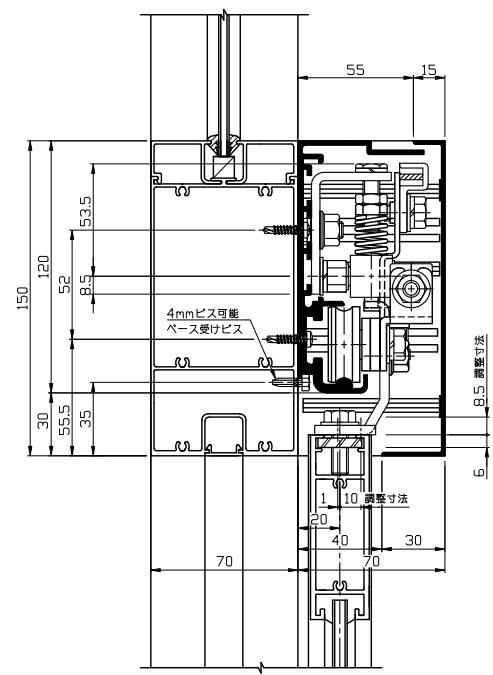

■ 後付式BCタイプ

■ 後付式DCタイプ

■ 後付式CCタイプ

■ 70mm見込後付式NCタイプ

■ 重量後付式BGタイプ

■ 後付式2重引戸CNタイプ

■ 後付式2重引戸BWタイプ

■ フラットバー式FCタイプ

■ 重量フラットバー式FDタイプ

● 本装置の搭載機種は、標準後付式BC、DC、CC、BG、70mm見込NC、二重引戸式CN、BW、フラットバー式FC・FDに組込みが可能です。

手動ドアストップ装置搭載機種 Ver(バージョン) 2

SOLIC CORPORATION

D-10