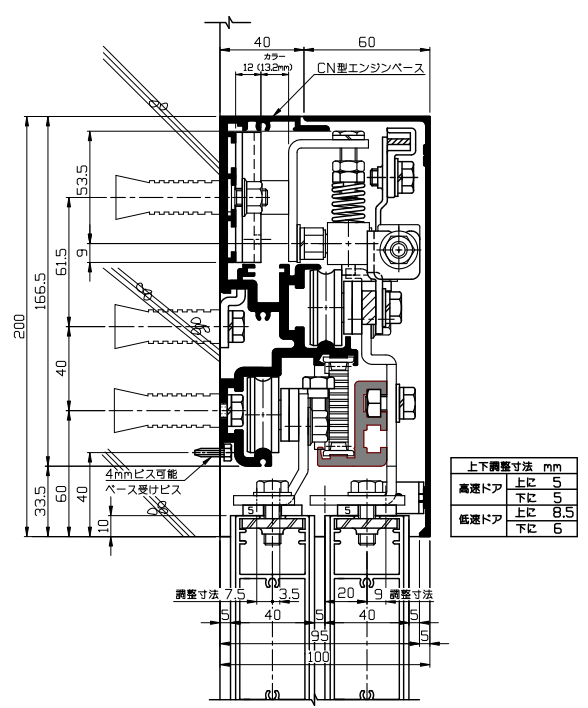

■ 後付式BCタイプ

■ 後付式DCタイプ

■ 後付式CCタイプ

■ 70mm見込後付式NCタイプ

■ 重量後付式BGタイプ

■ 後付式2重引戸CNタイプ

■ 後付式2重引戸BWタイプ

■ フラットバー式FCタイプ

■ 重量フラットバー式FDタイプ

● 本装置の搭載機種は、標準後付式BC、DC、CC、BG、70mm見込NC、二重引戸式CN、BW、フラットバー式FC・FDに組込みが可能です。

手動ドアストップ装置搭載機種 Ver(バージョン) 2

SOLIC CORPORATION

D-10