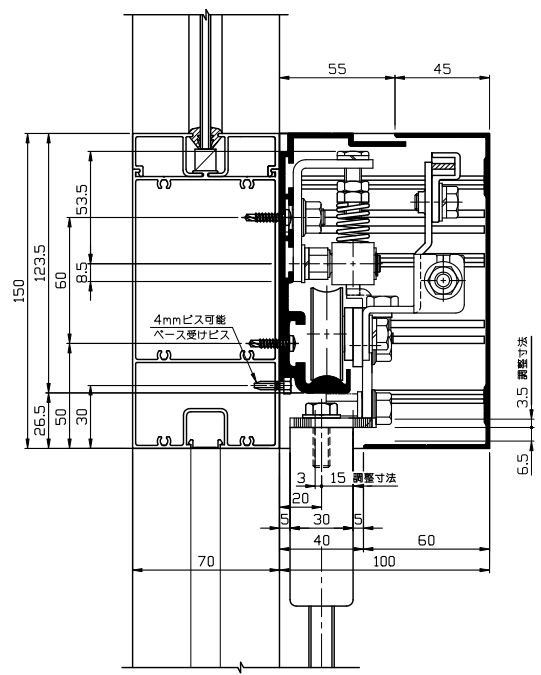

■ 後付式BCタイプ

■ 後付式DCタイプ

■ 後付式CCタイプ

■ 70mm見込後付式NCタイプ

■ 重量後付式BGタイプ

■ 後付式2重引戸CNタイプ

■ 後付式2重引戸BWタイプ

■ フラットバー式FCタイプ

■ 重量フラットバー式FDタイプ

● 本装置の搭載機種は、標準後付式BC、DC、CC、BG、70mm見込NC、二重引戸式CN、BW、フラットバー式FC・FDに組込みが可能です。

手動ドアストップ装置搭載機種 Ver(バージョン) 2

SOLIC CORPORATION

D-10