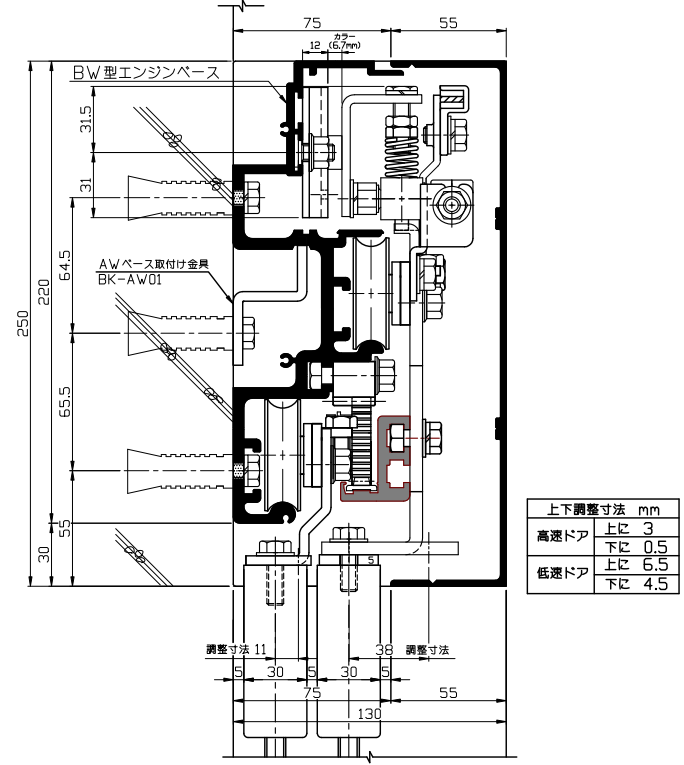

■ 後付式BCタイプ

■ 後付式DCタイプ

■ 後付式CCタイプ

■ 70mm見込後付式NCタイプ

■ 重量後付式BGタイプ

■ 後付式2重引戸CNタイプ

■ 後付式2重引戸BWタイプ

■ フラットバー式FCタイプ

■ 重量フラットバー式FDタイプ

● 本装置の搭載機種は、標準後付式BC、DC、CC、BG、70mm見込NC、二重引戸式CN、BW、フラットバー式FC・FDに組込みが可能です。

手動ドアストップ装置搭載機種 Ver(バージョン) 2

SOLIC CORPORATION

D-10