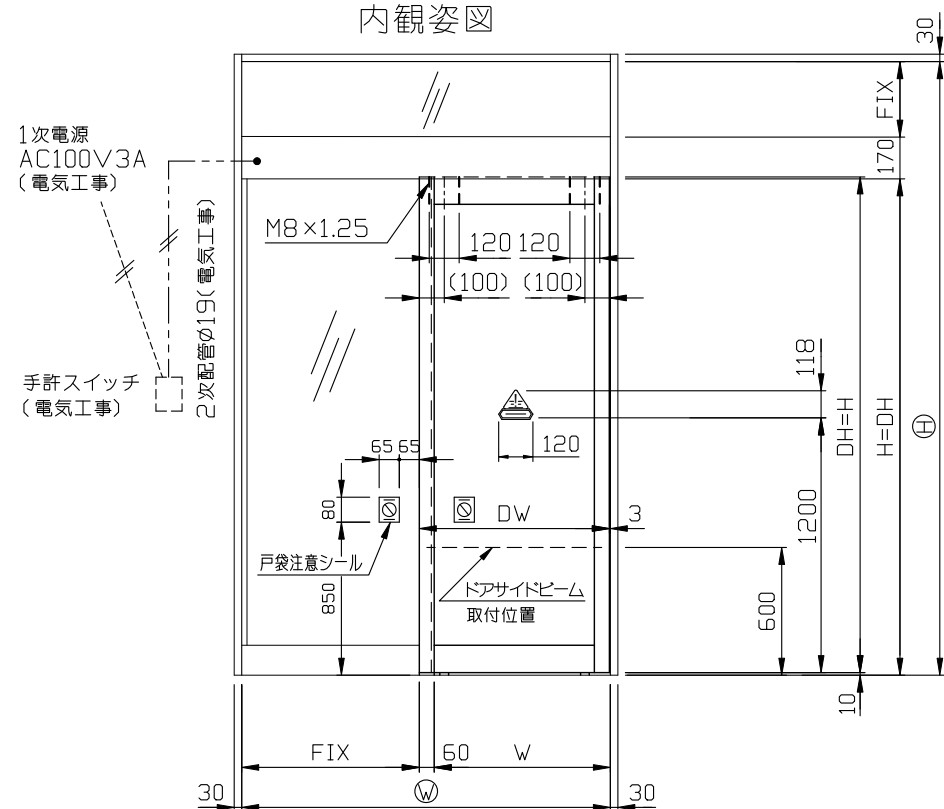

戸袋注意シール (両面印刷)

片引 2枚 (同梱出荷)
引分 4枚

表面 銀地
 白抜: 注意、CAUTION
 黒: ひらくドアにちゅうい、
 てをふれないでください
 赤: 丸枠

内観姿図

ソリック三角ドアステッカー (片面印刷)

片引 2枚 (同梱出荷)
引分 4枚

表面 銀地
 オレンジ: 枠、!、小文字
 黒: 注意、自動、ロゴ

内観姿図

D
1
2

三角ステッカー・戸袋注意シール Ver(バージョン) 3

SOLIC CORPORATION