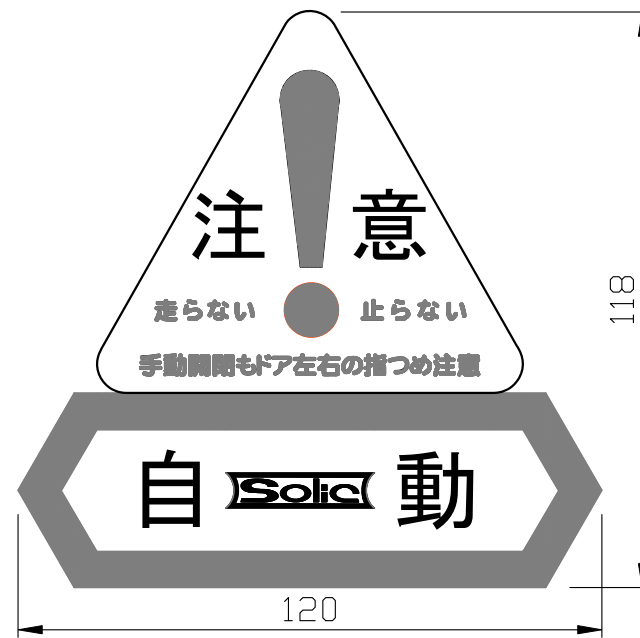

戸袋注意シール (両面印刷)

片引 2枚 (同梱出荷)
引分 4枚

表面 銀地
 白抜: 注意、CAUTION
 黒: ひらくドアにちゅうい、
 てをふれないでください
 赤: 丸枠

内観姿図

ソリック三角ドアステッカー (片面印刷)

片引 2枚 (同梱出荷)
引分 4枚

表面 銀地
 オレンジ: 枠、!、小文字
 黒: 注意、自動、ロゴ

内観姿図

D
1
2

三角ステッカー・戸袋注意シール Ver(バージョン) 3

SOLIC CORPORATION