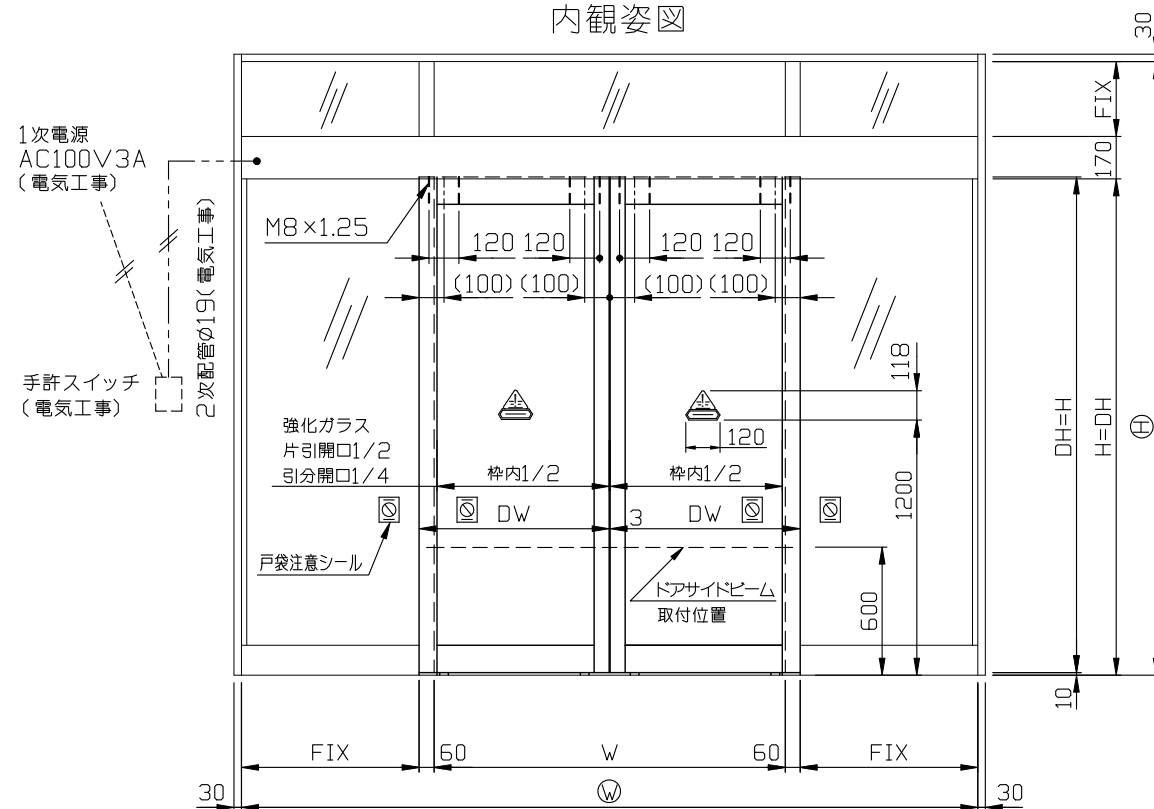

戸袋注意シール (両面印刷)

片引 2枚 (同梱出荷)
引分 4枚

表面 銀地
 白抜: 注意、CAUTION
 黒: ひらくドアにちゅうい、
 てをふれないでください
 赤: 丸枠

内観姿図

ソリック三角ドアステッカー (片面印刷)

片引 2枚 (同梱出荷)
引分 4枚

表面 銀地
 オレンジ: 枠、!、小文字
 黒: 注意、自動、ロゴ

内観姿図

D
1
2

三角ステッカー・戸袋注意シール Ver(バージョン) 3

SOLIC CORPORATION