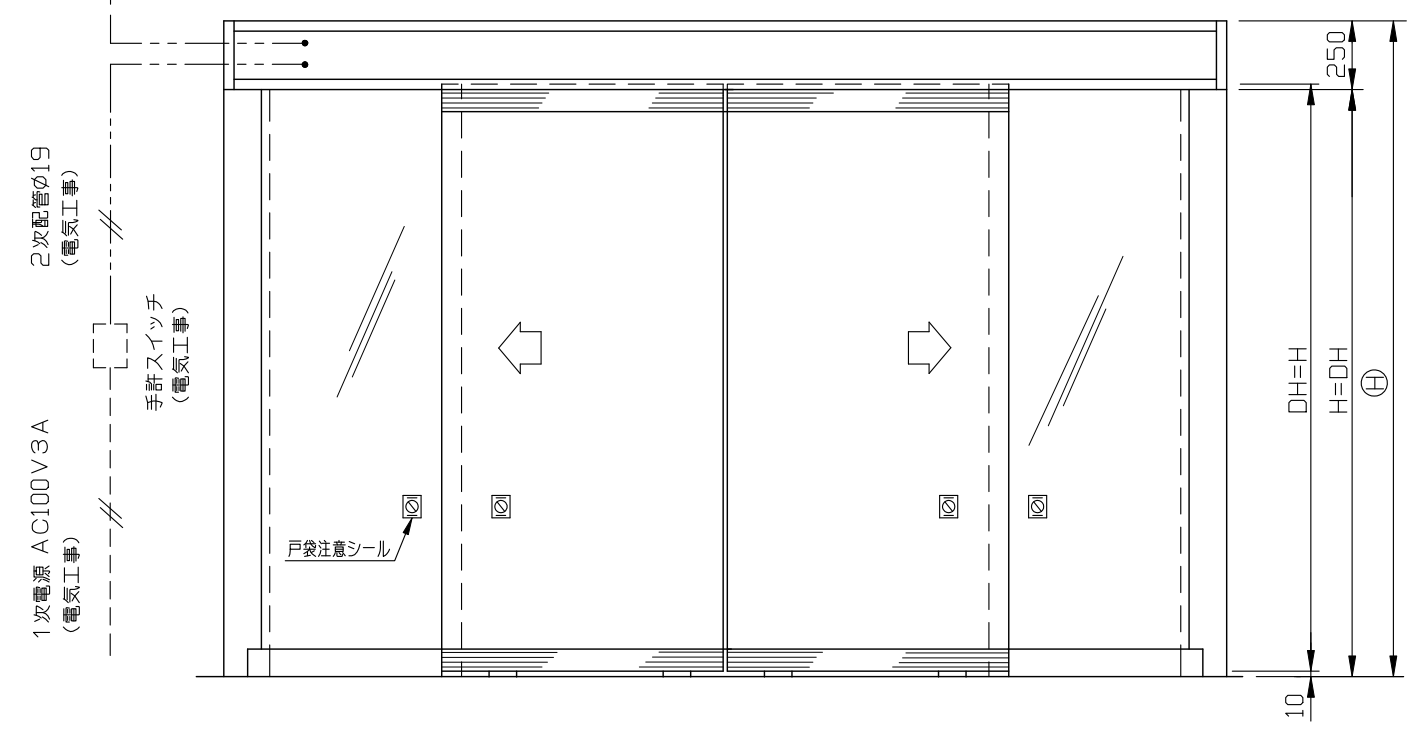

### 内観姿図

C-31

● レイアウト例

円形ドア (DR)・逆曲納り図 Ver(バージョン) 4

**SOLIC CORPORATION**