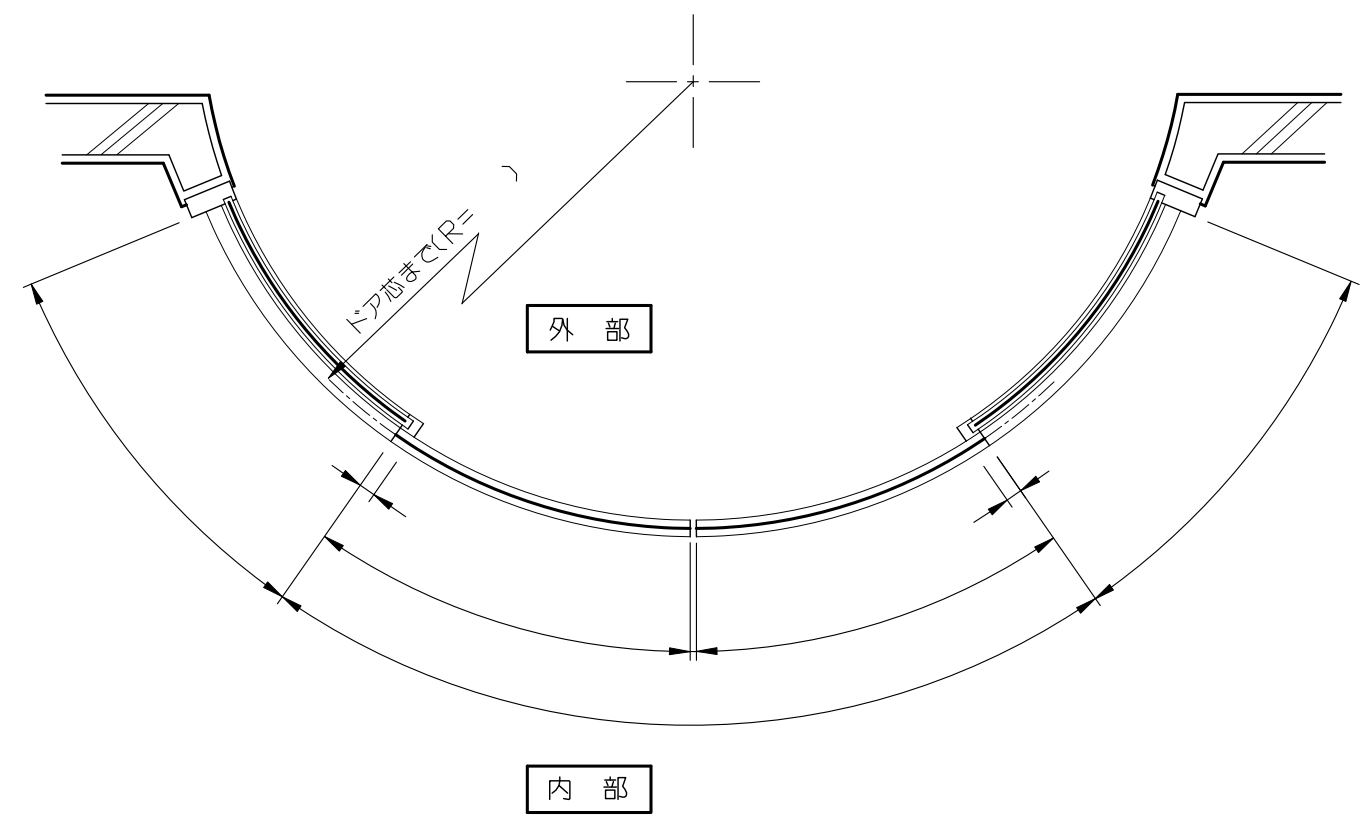

### 内観姿図

C-31

● レイアウト例

円形ドア (DR)・逆曲納り図 Ver(バージョン) 4

**SOLIC CORPORATION**