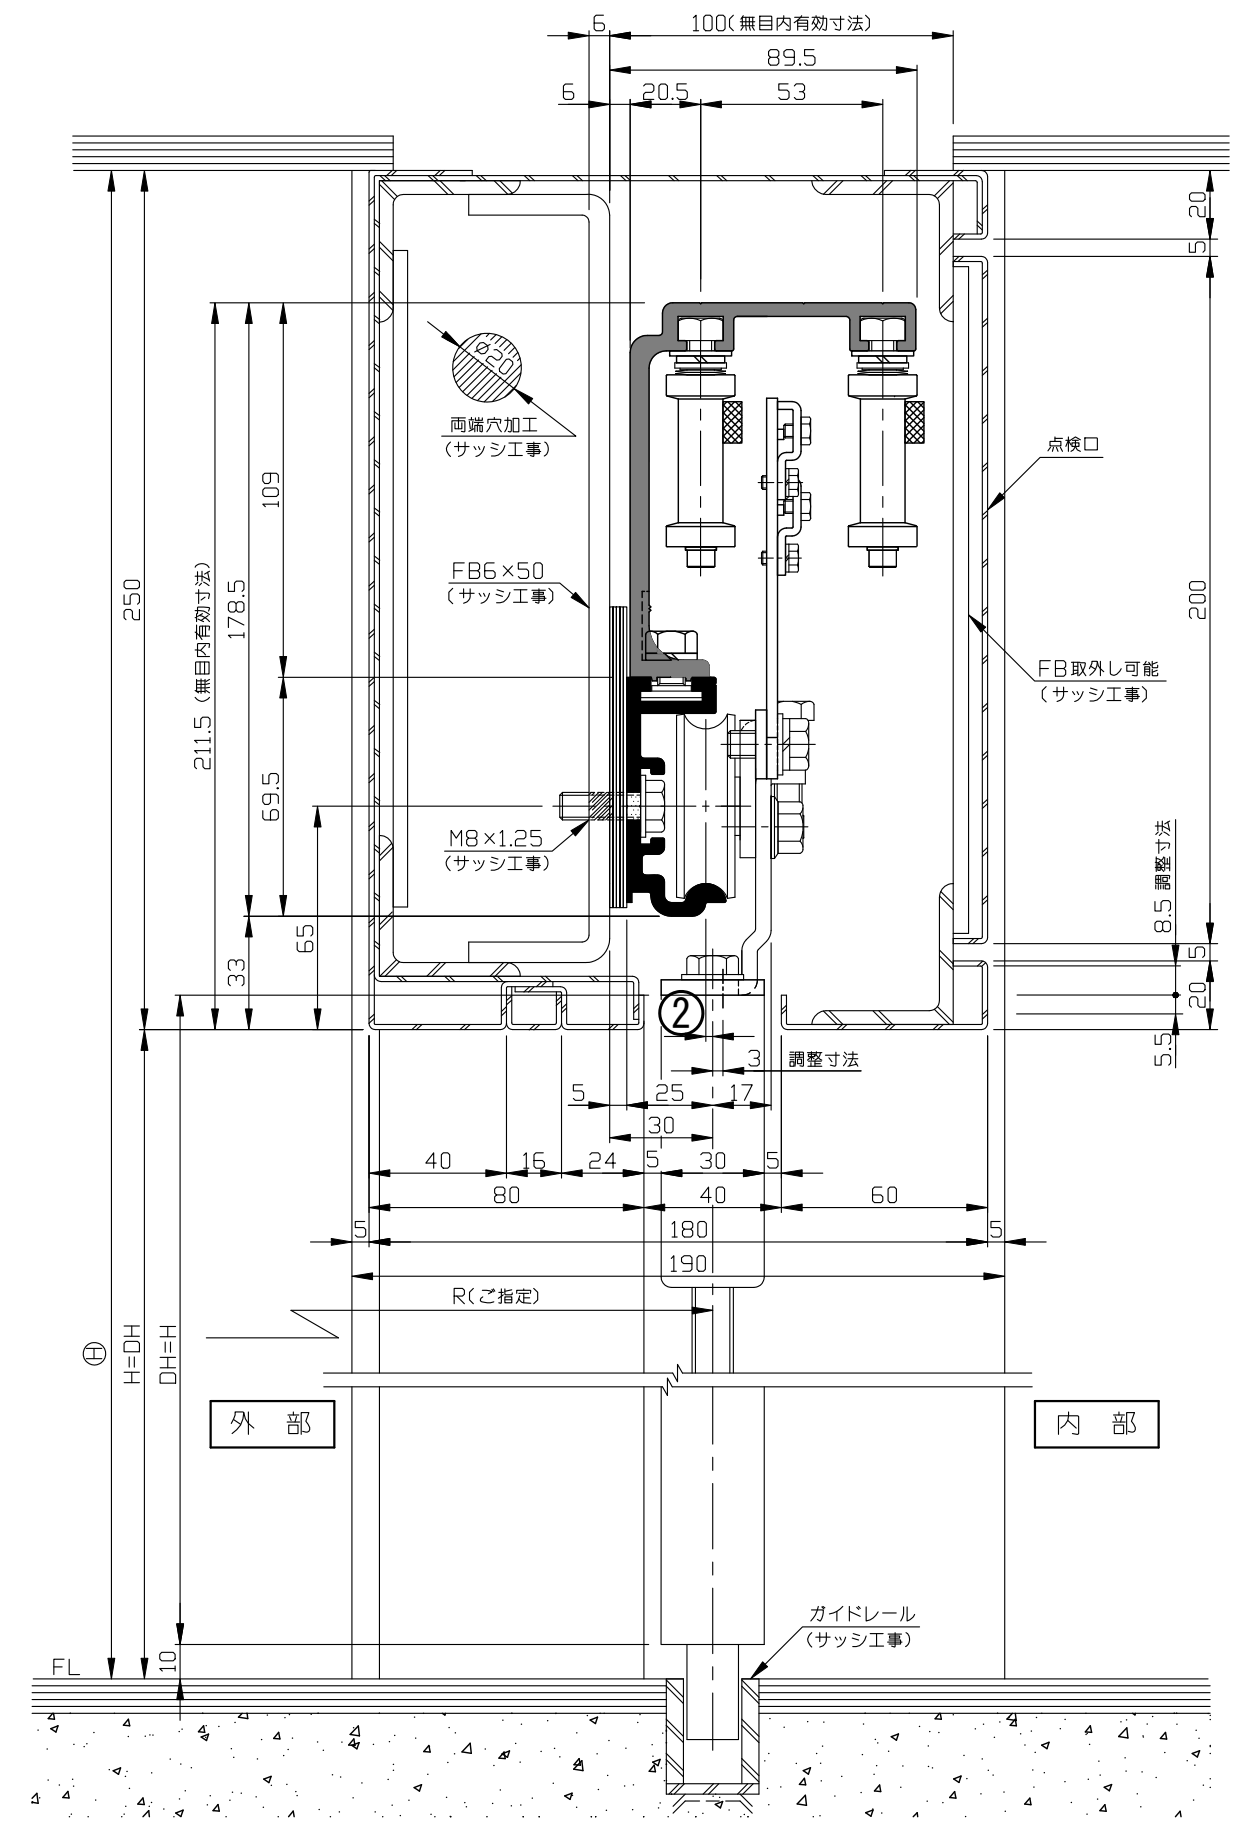

### 内観姿図

C-31

● レイアウト例

円形ドア (DR)・逆曲納り図 Ver(バージョン) 4

**SOLIC CORPORATION**