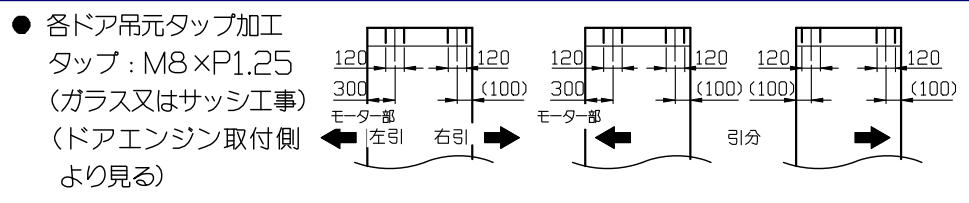

内観姿図

- 基本断面図
- テクスライト
- Lタイプ フロント仕様
- 100見込(単板)
- 直付オートドア
- 強化ガラス専用框仕様

● 小型後付式ソリック電子ドア『BEタイプ』は、本装置最大の特長でもある見付100mm×見込100mmのコンパクトサイズを実現し、100mm見付サッシにもピッタリと納り意匠性にも優れています。
DW914×DH2134の強化ガラスの片引・引分に対応できます。

- BEカバーのカラーは5種類ご用意しています。
- (S) シルバー (BL) ブラック
 - (B) ブロンス (ST) ステンカラー
 - (W) ホワイト