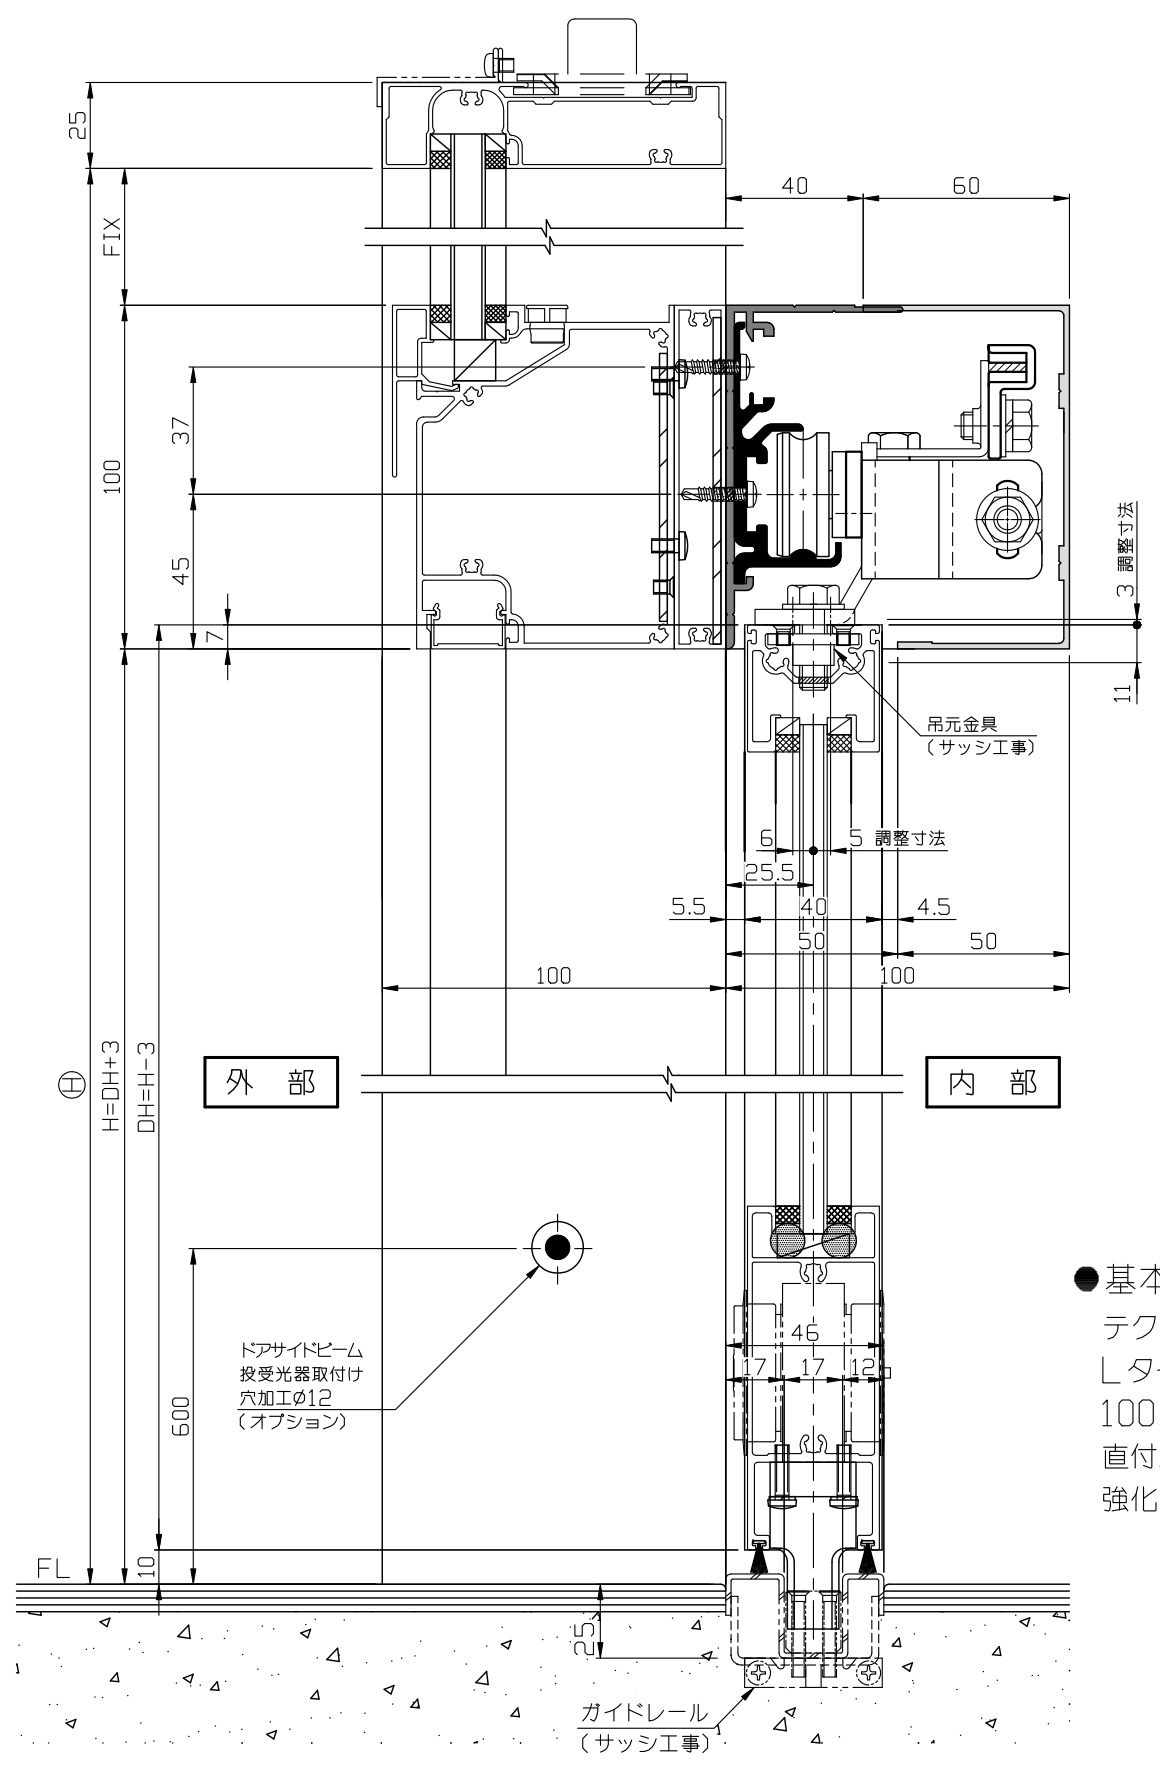

内観姿図

- 基本断面図
- テクスライト
- Lタイプ フロント仕様
- 100見込(単板)
- 直付オートドア
- 強化ガラス専用框仕様

● 小型後付式ソリック電子ドア『BEタイプ』は、本装置最大の特長でもある見付100mm×見込100mmのコンパクトサイズを実現し、100mm見付サッシにもピッタリと納り意匠性にも優れています。
DW914×DH2134の強化ガラスの片引・引分に対応できます。

- BEカバーのカラーは5種類ご用意しています。
- (S) シルバー (BL) ブラック
 - (B) ブロンス (ST) ステンカラー
 - (W) ホワイト

LIXIL様 (BE) 基本納り図 Ver(バージョン) 1

SOLIC CORPORATION

B
11