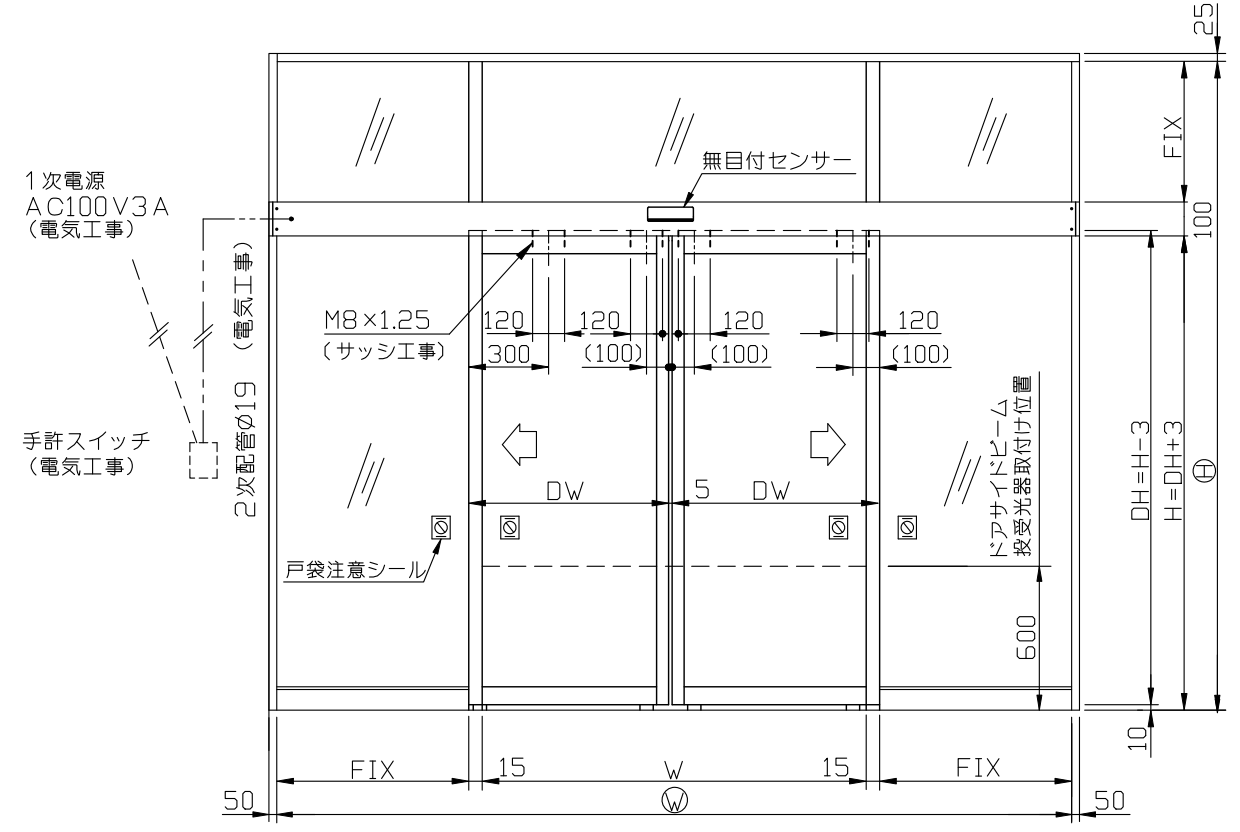

内観姿図

- 基本断面図
- テクスライト
- Lタイプ フロント仕様
- 100見込(単板)
- 直付オートドア
- 強化ガラス専用框仕様

● 小型後付式ソリック電子ドア『BEタイプ』は、本装置最大の特長でもある見付100mm×見込100mmのコンパクトサイズを実現し、100mm見付サッシにもピッタリと納り意匠性にも優れています。
DW914×DH2134の強化ガラスの片引・引分に対応できます。

- BEカバーのカラーは5種類ご用意しています。
- (S) シルバー (BL) ブラック
 - (B) ブロンス (ST) ステンカラー
 - (W) ホワイト

LIXIL様 (BE) 基本納り図 Ver(バージョン) 1

SOLIC CORPORATION

B
11