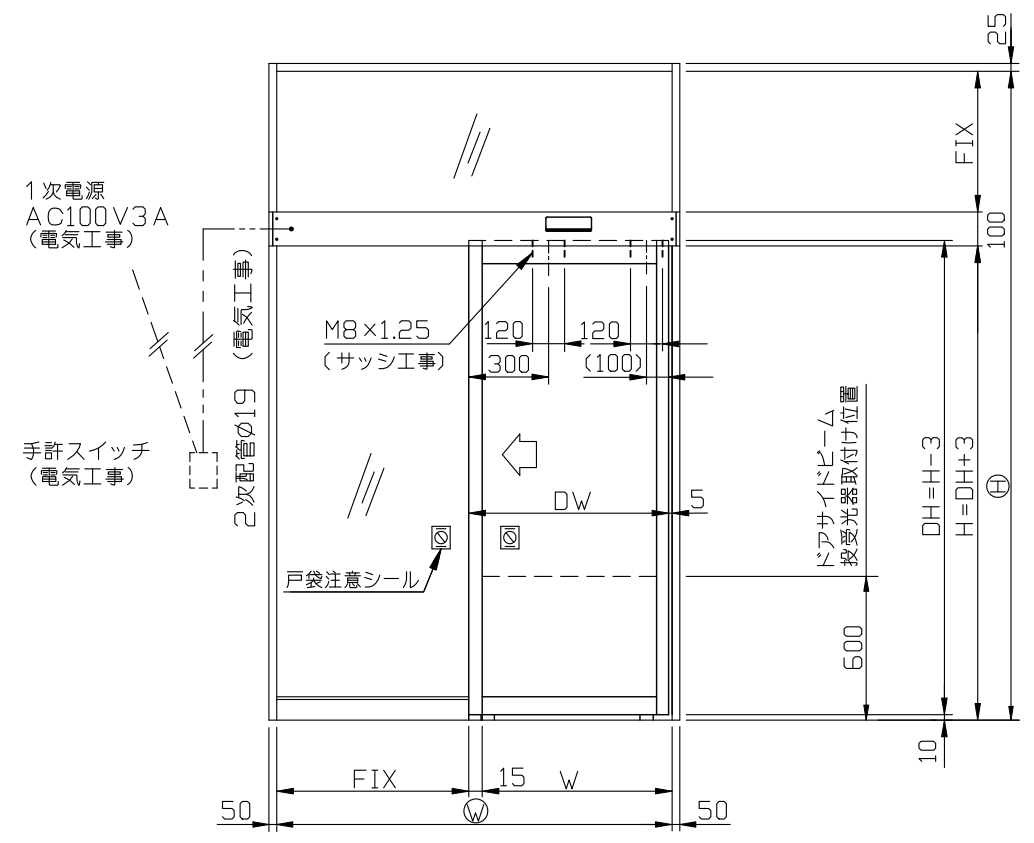

内観姿図

- 基本断面図
- テクスライト
- Lタイプ フロント仕様
- 100見込(単板)
- 直付オートドア
- 強化ガラス専用框仕様

● 小型後付式ソリック電子ドア『BEタイプ』は、本装置最大の特長でもある見付100mm×見込100mmのコンパクトサイズを実現し、100mm見付サッシにもピッタリと納り意匠性にも優れています。
DW914×DH2134の強化ガラスの片引・引分に対応できます。

- BEカバーのカラーは5種類ご用意しています。
- (S) シルバー (BL) ブラック
 - (B) ブロンス (ST) ステンカラー
 - (W) ホワイト

LIXIL様 (BE) 基本納り図 Ver(バージョン) 1

SOLIC CORPORATION

B
11