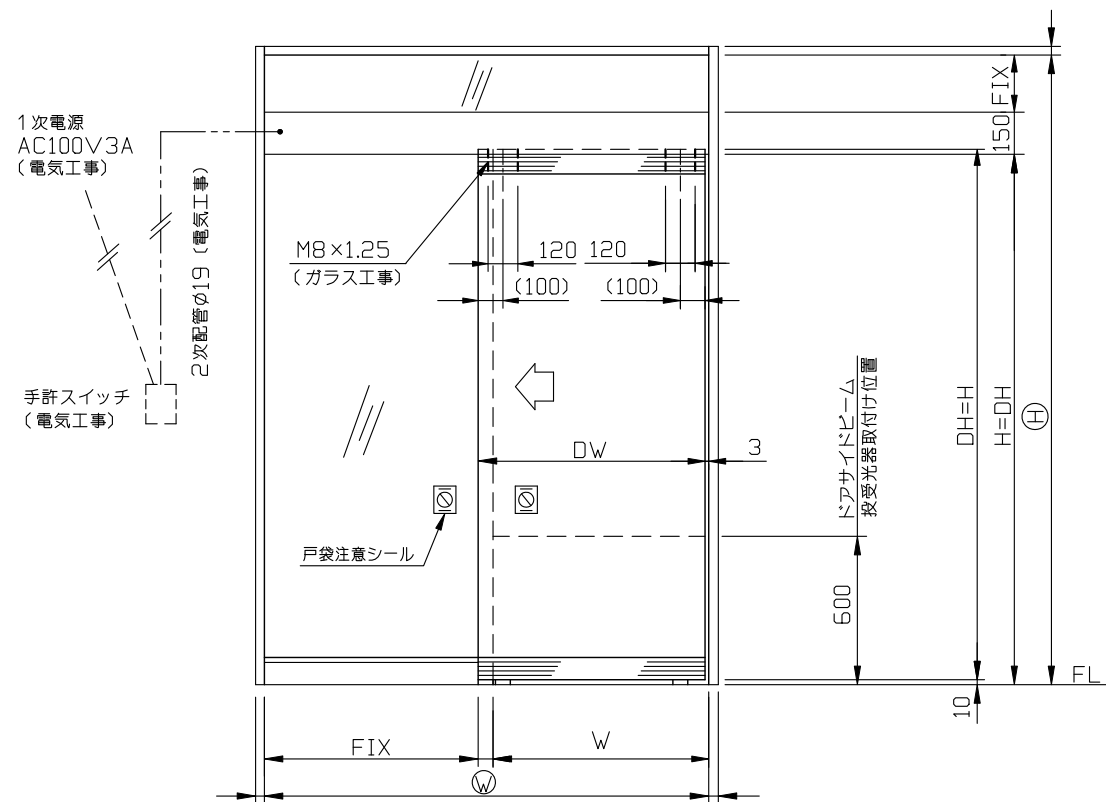

内観姿図

● ソリック電子ドア100mm見込サッシ内蔵式『BAタイプ』は、弊社の設立時に一部のアルミサッシメーカー様が販売してありましたが、有効見込寸法の小さい自動ドア用・見込100mmフロントに内蔵可能な、AAタイプの後継機です。AAタイプは有効見込寸法の制約上、ベース高さを115mmにしていたため、後に内蔵シリーズとして開発されてきましたAB、BB、EBタイプ

(ベース高さ126、124.5mm)との入替えができないことからベースや吊車・金具類が専用部品化し、準標準品として生産を継続してきました。この様な経緯から、現状に適した合理化と代理店様の作業効率の向上、保守部品管理を容易にするため、現在各ベースに共用しているφ35ローラーや、主要部品が共用できるようにしたBAタイプを開発いたしました。

内蔵式(BA)基本納り図 Ver(バージョン)
5

SOLIC CORPORATION