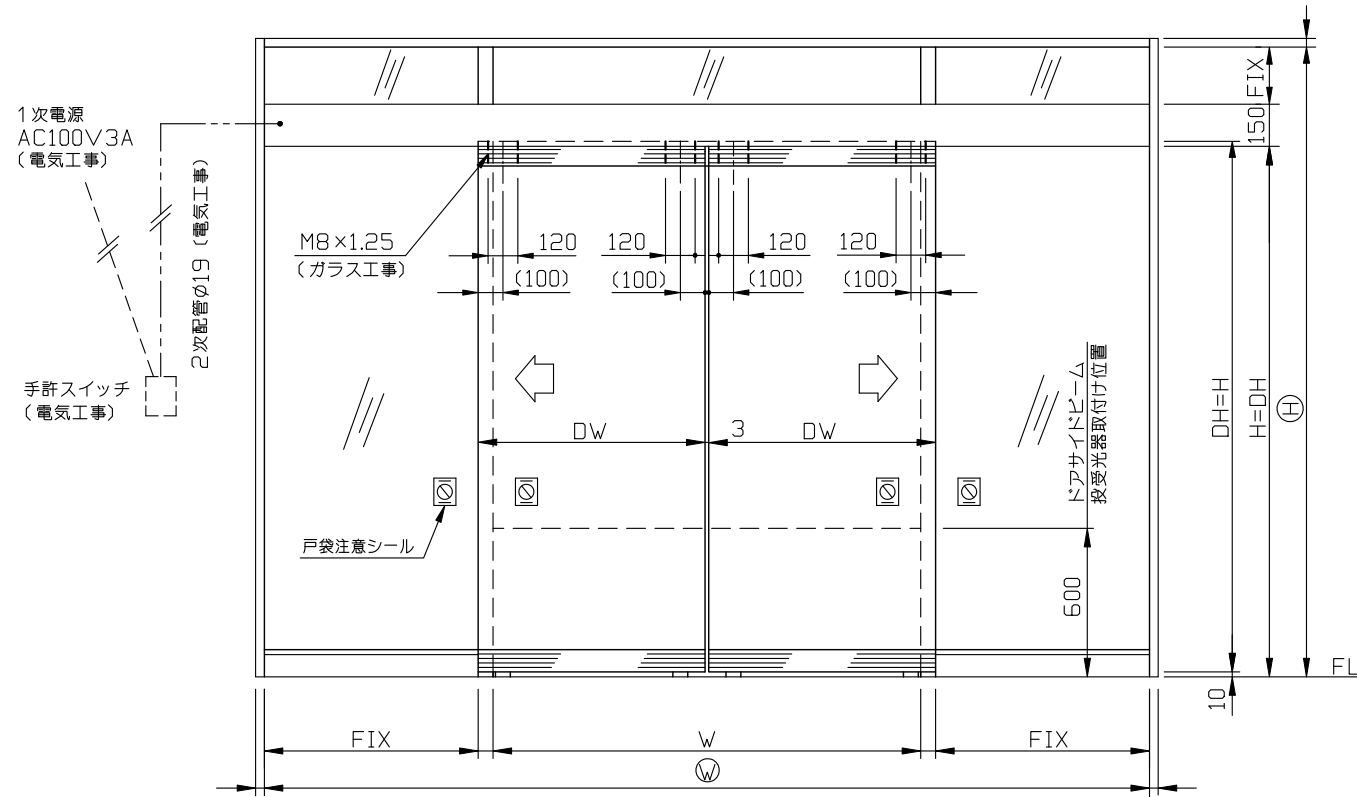

内観姿図

● ソリック電子ドア100mm見込サッシ内蔵式『BAタイプ』は、弊社の設立時に一部のアルミサッシメーカー様が販売してありましたが、有効見込寸法の小さい自動ドア用・見込100mmフロントに内蔵可能な、AAタイプの後継機です。AAタイプは有効見込寸法の制約上、ベース高さを115mmにしていたため、後に内蔵シリーズとして開発されてきましたAB、BB、EBタイプ

(ベース高さ126、124.5mm)との入替えができないことからベースや吊車・金具類が専用部品化し、準標準品として生産を継続してきました。この様な経緯から、現状に適した合理化と代理店様の作業効率の向上、保守部品管理を容易にするため、現在各ベースに共用しているφ35ローラーや、主要部品が共用できるようにしたBAタイプを開発いたしました。

内蔵式(BA)基本納り図 Ver(バージョン)
5

SOLIC CORPORATION