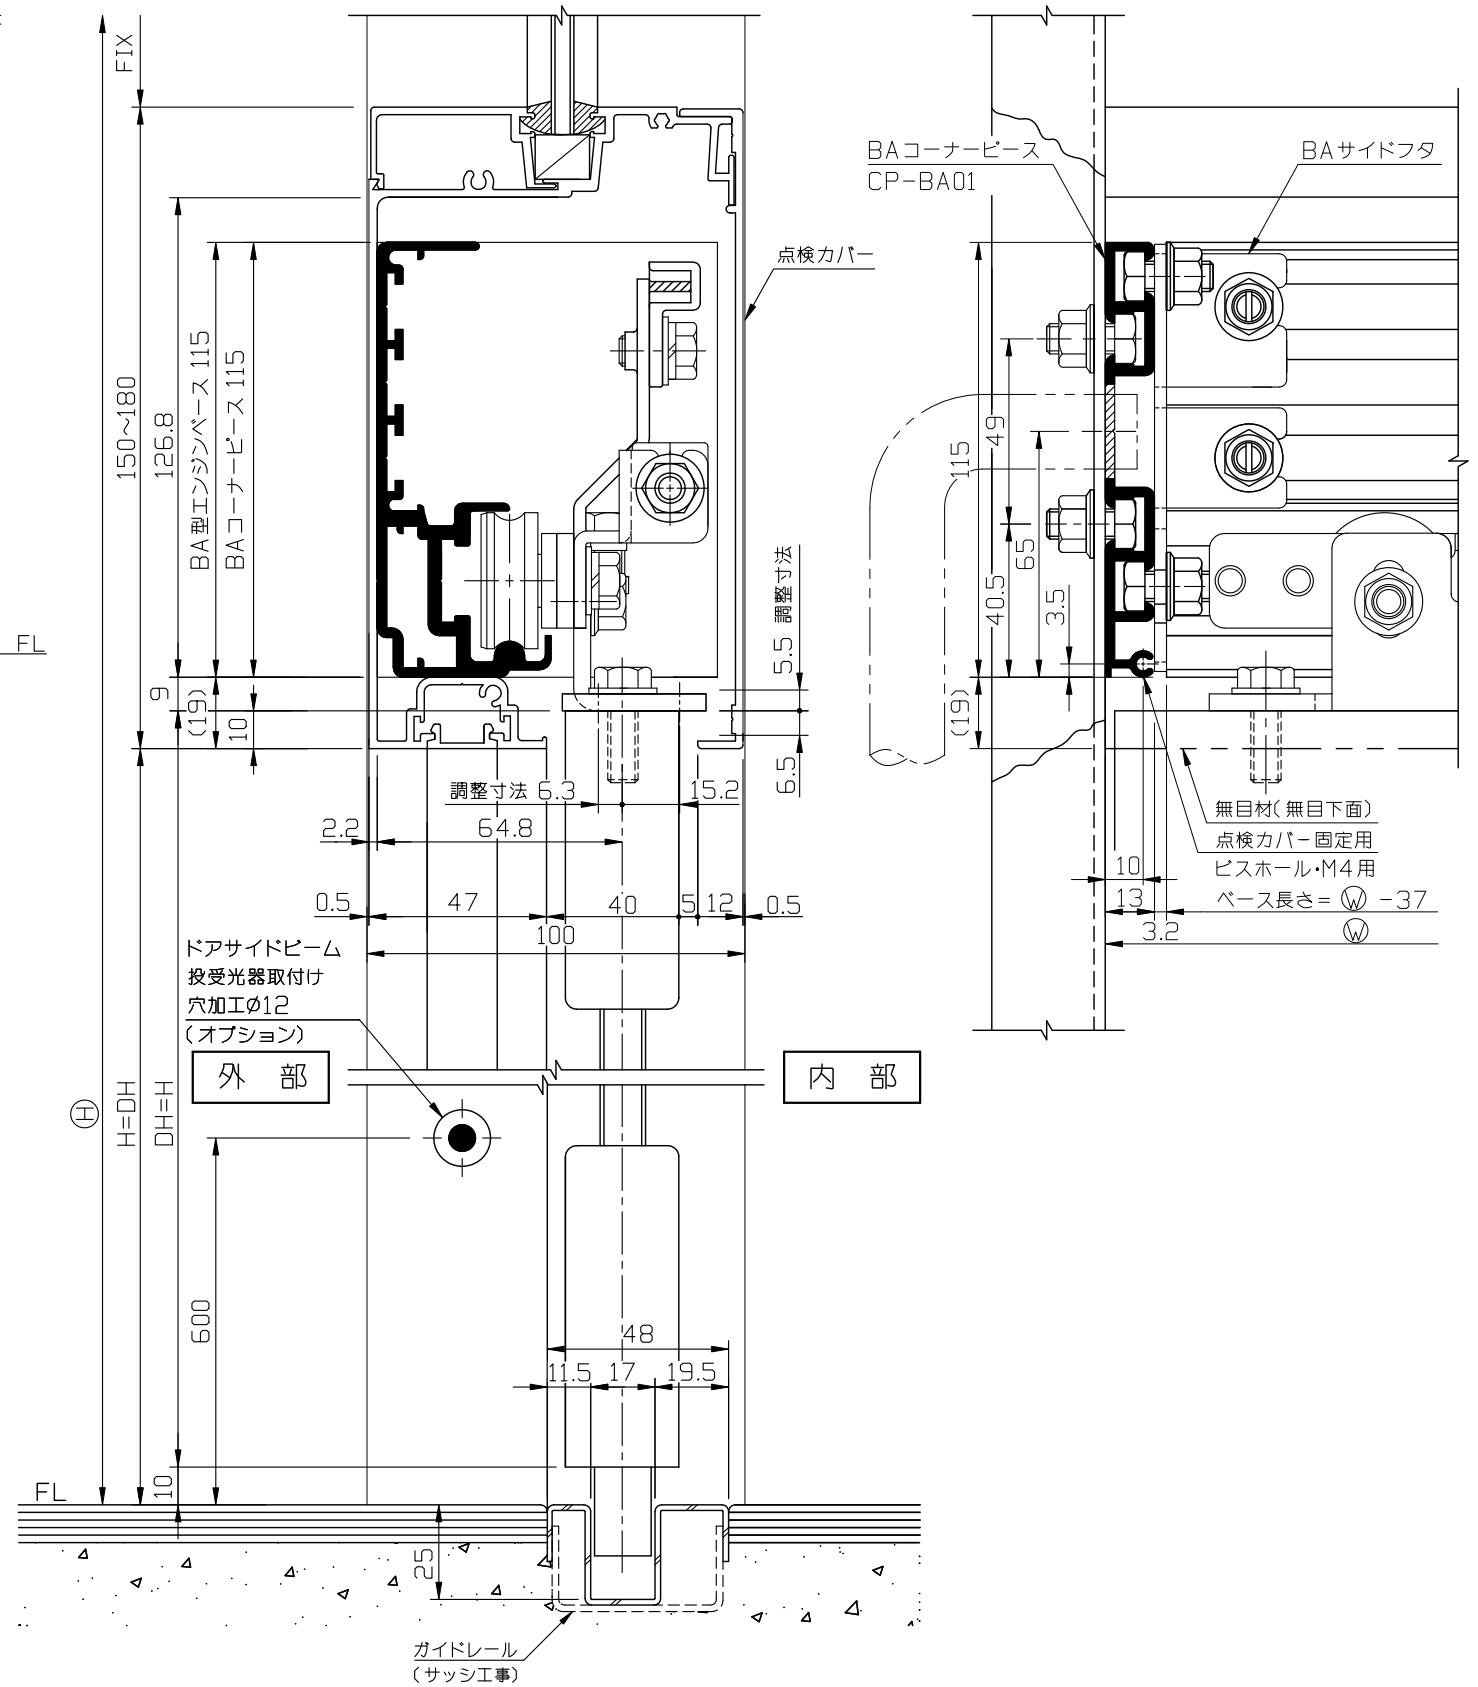

内観姿図

● ソリック電子ドア100mm見込サッシ内蔵式『BAタイプ』は、弊社の設立時に一部のアルミサッシメーカー様が販売してありましたが、有効見込寸法の小さい自動ドア用・見込100mmフロントに内蔵可能な、AAタイプの後継機です。AAタイプは有効見込寸法の制約上、ベース高さを115mmにしていたため、後に内蔵シリーズとして開発されてきましたAB、BB、EBタイプ

(ベース高さ126、124.5mm)との入替えができないことからベースや吊車・金具類が専用部品化し、準標準品として生産を継続してきました。この様な経緯から、現状に適した合理化と代理店様の作業効率の向上、保守部品管理を容易にするため、現在各ベースに共用しているφ35ローラーや、主要部品が共用できるようにしたBAタイプを開発いたしました。

内蔵式(BA)基本納り図 Ver(バージョン)
5

SOLIC CORPORATION