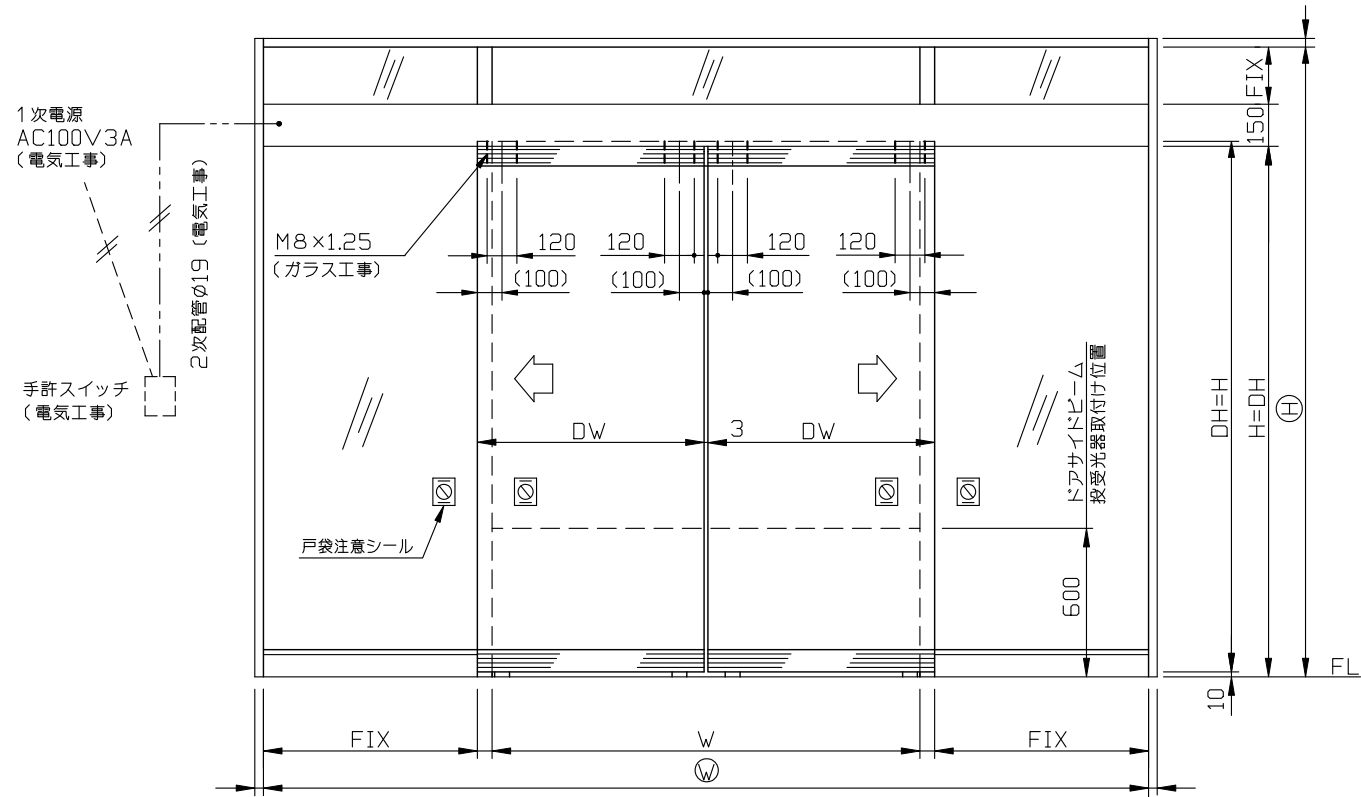

内観姿図

● ソリック電子ドア100mm見込サッシ内蔵式『BAタイプ』は、弊社の設立時に一部のアルミサッシメーカー様が販売してありました、有効見込寸法の小さい自動ドア用・見込100mmフロントに内蔵可能な、AAタイプの後継機です。AAタイプは有効見込寸法の制約上、ベース高さを115mmにしていたため、後に内蔵シリーズとして開発されてきましたAB、BB、EBタイプ

(ベース高さ126、124.5mm)との入替えができないことからベースや吊車・金具類が専用部品化し、準標準品として生産を継続してきました。この様な経緯から、現状に適した合理化と代理店様の作業効率の向上、保守部品管理を容易にするため、現在各ベースに共用しているφ35ローラーや、主要部品が共用できるようにしたBAタイプを開発いたしました。

内蔵式(BA)基本納り図 Ver(バージョン)  
4

**SOLIC CORPORATION**