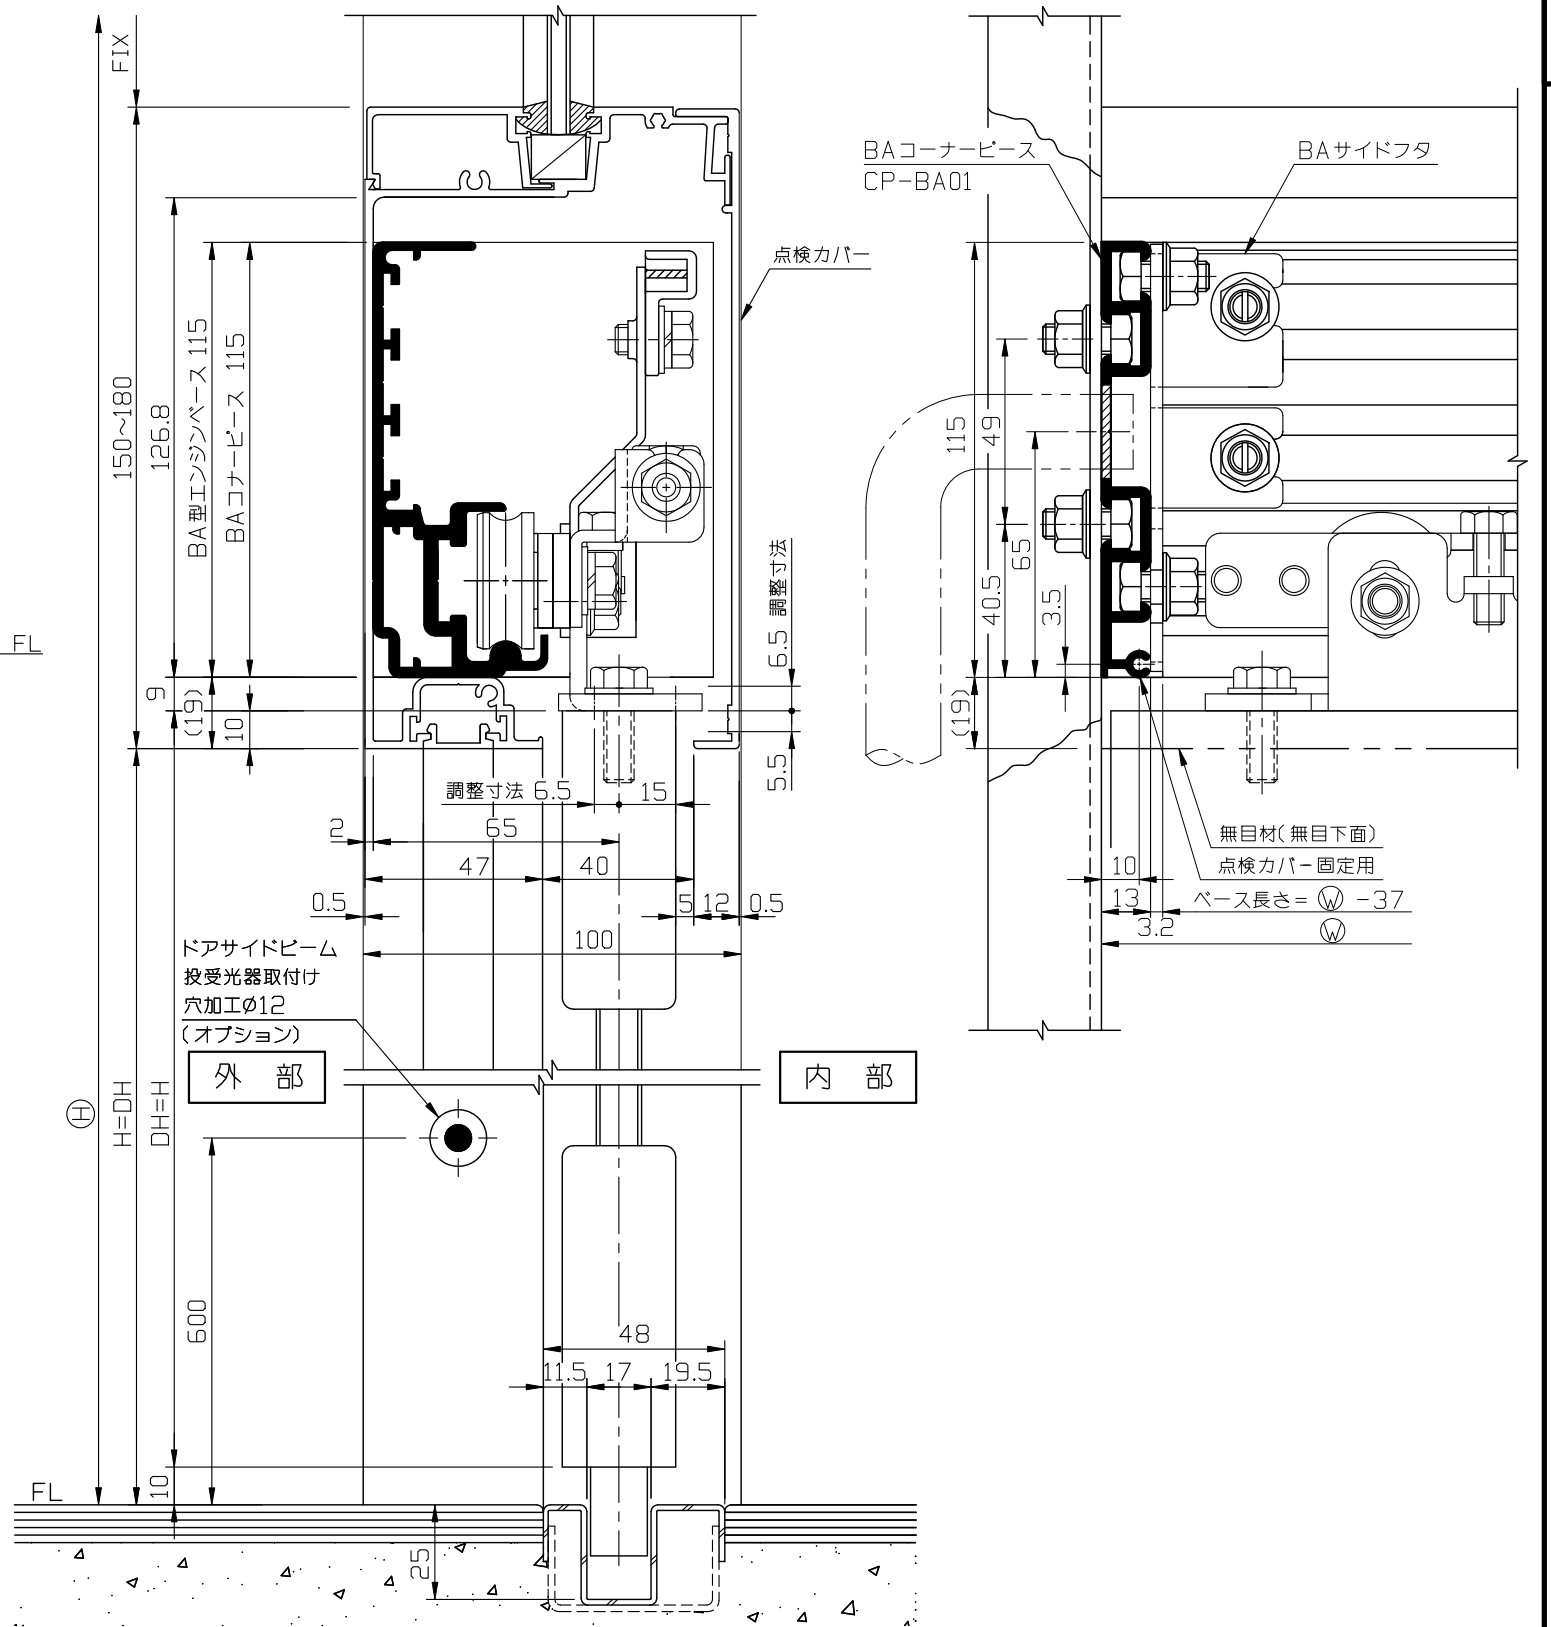

内観姿図

● ソリック電子ドア100mm見込サッシ内蔵式『BAタイプ』は、弊社の設立時に一部のアルミサッシメーカー様が販売してありました、有効見込寸法の小さい自動ドア用・見込100mmフロントに内蔵可能な、AAタイプの後継機です。AAタイプは有効見込寸法の制約上、ベース高さを115mmにしていたため、後に内蔵シリーズとして開発されてきましたAB、BB、EBタイプ

(ベース高さ126、124.5mm)との入替えができないことからベースや吊車・金具類が専用部品化し、準標準品として生産を継続してきました。この様な経緯から、現状に適した合理化と代理店様の作業効率の向上、保守部品管理を容易にするため、現在各ベースに共用しているφ35ローラーや、主要部品が共用できるようにしたBAタイプを開発いたしました。

内蔵式(BA)基本納り図 Ver(バージョン)  
4

**SOLIC CORPORATION**