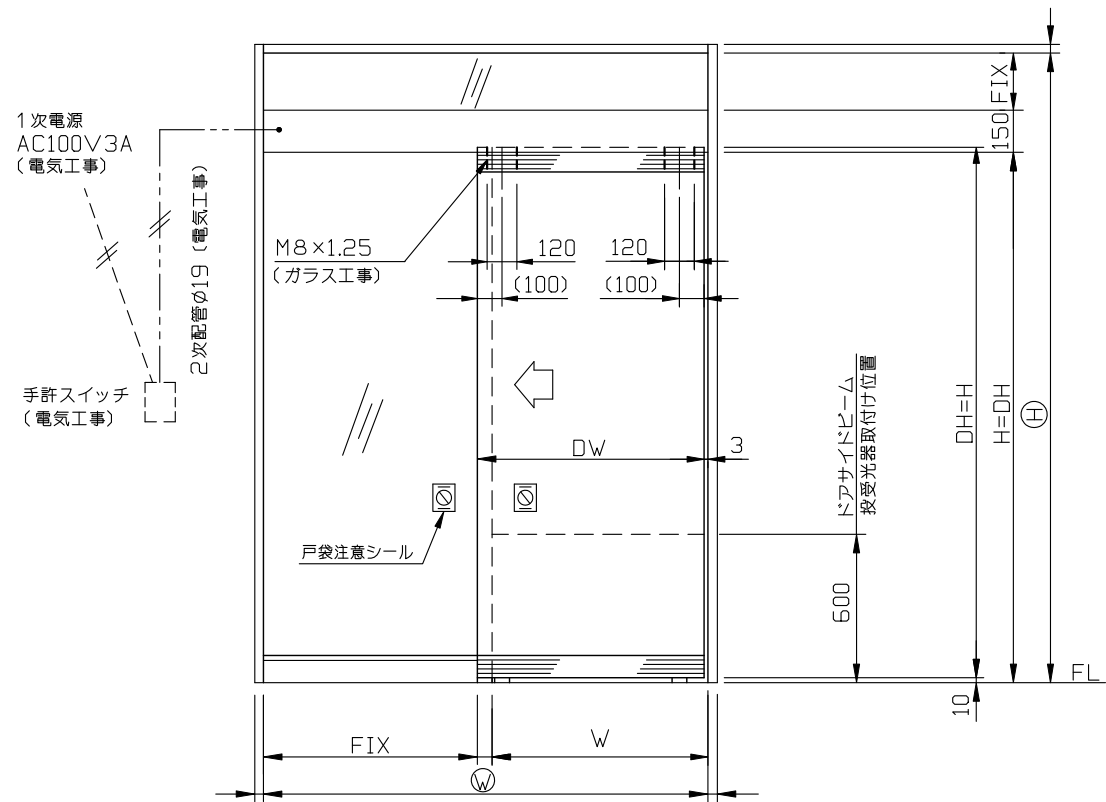

内観姿図

● ソリック電子ドア100mm見込サッシ内蔵式『BAタイプ』は、弊社の設立時に一部のアルミサッシメーカー様が販売してありました、有効見込寸法の小さい自動ドア用・見込100mmフロントに内蔵可能な、AAタイプの後継機です。AAタイプは有効見込寸法の制約上、ベース高さを115mmにしていたため、後に内蔵シリーズとして開発されてきましたAB、BB、EBタイプ

(ベース高さ126、124.5mm)との入替えができないことからベースや吊車・金具類が専用部品化し、準標準品として生産を継続してきました。この様な経緯から、現状に適した合理化と代理店様の作業効率の向上、保守部品管理を容易にするため、現在各ベースに共用しているφ35ローラーや、主要部品が共用できるようにしたBAタイプを開発いたしました。

内蔵式(BA)基本納り図 Ver(バージョン)  
4

**SOLIC CORPORATION**