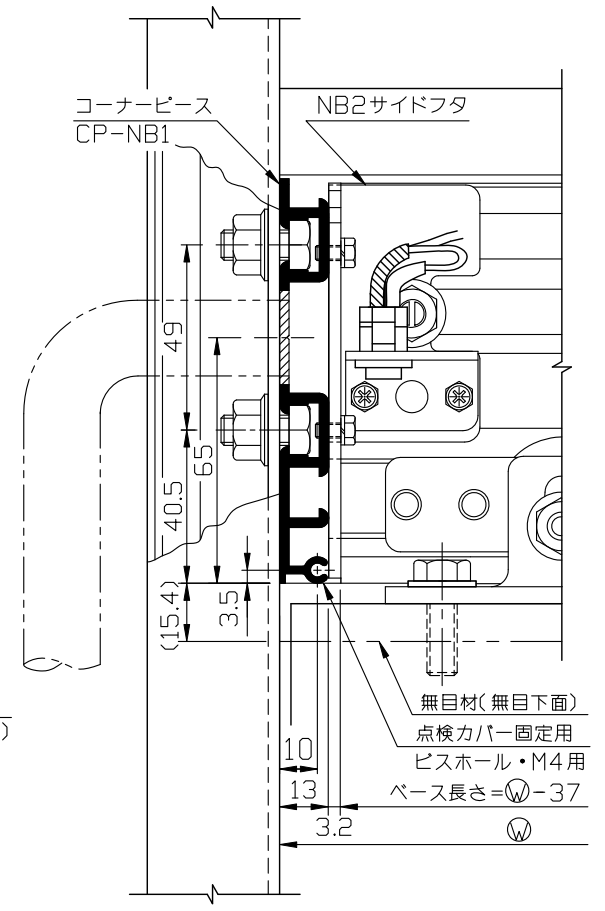

内観姿図

● 70mm見込サッシ内蔵式ソリック電子ドア『NB3タイプ』は、右記のサッシメーカー様が製造されている70mm見込自動ドア用サッシに内蔵が可能です。片引き70kg以下は勿論のこと、引分40kg x 2枚のドアまで余裕をもって開閉が可能です。サッシメーカー様の仕様に準じてご採用願います。各部品の組込みはフリースライド方式を採用し、取付け先で切縮めがあっても簡単に部品の移動・固定ができます。

● 規格無目販売メーカー(順不同)  
 (株) LIXIL様  
 トステム(株)様  
 新日軽(株)様  
 三協アルミニウム工業(株)様  
 立山アルミニウム工業(株)様  
 昭和フロント(株)様  
 (株)日本アルミ様(平成4年('02年)製造中止)  
 YKK AP(株)様(平成24年('12年)製造中止)

内蔵式(NB3)基本納り図 Ver(バージョン) 4  
**SOLIC CORPORATION**