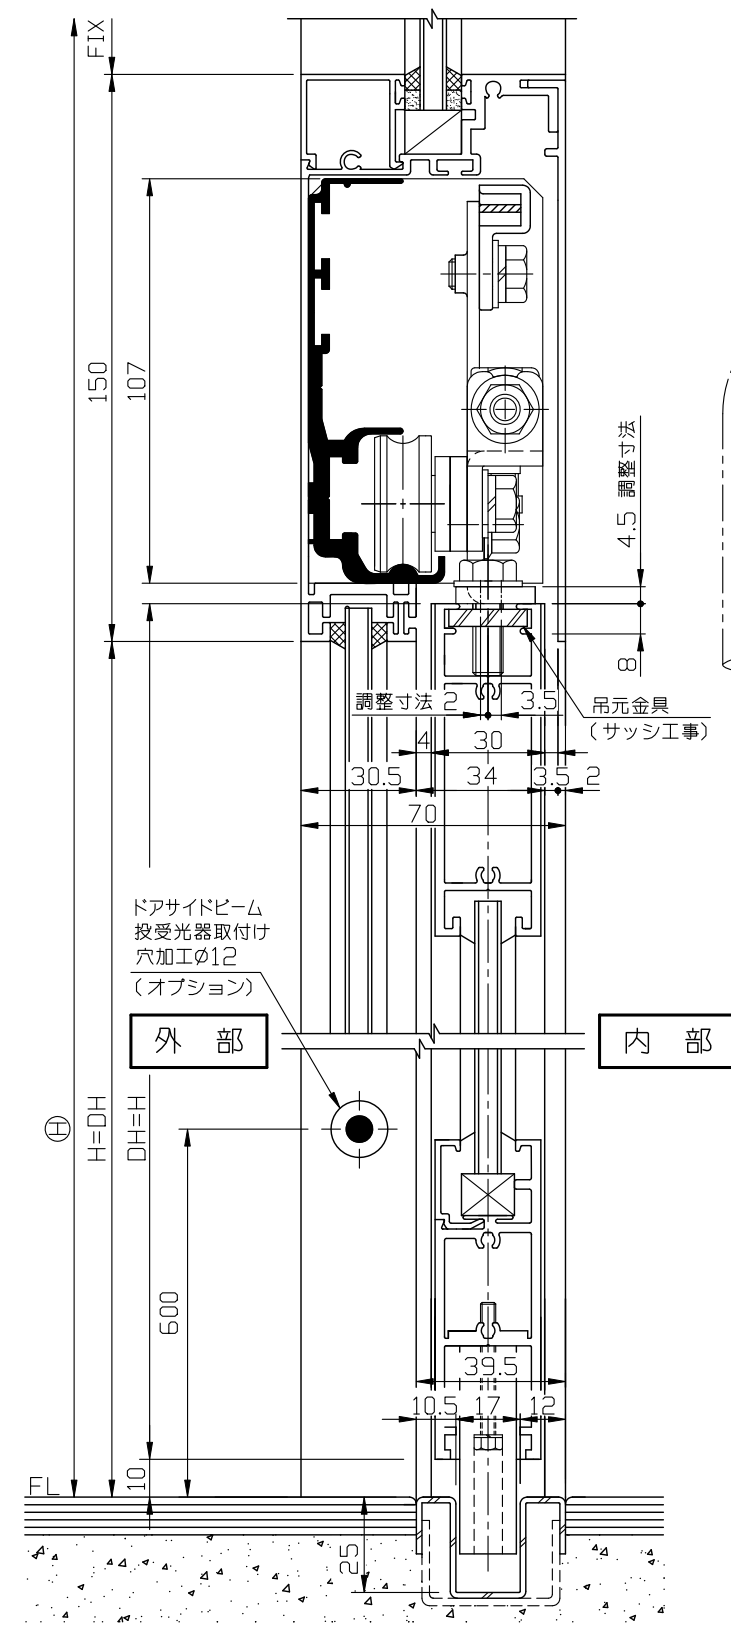

内観姿図

● 70mm見込サッシ内蔵式ソリック電子ドア『NB3タイプ』は、右記のサッシメーカー様が製造されている70mm見込自動ドア用サッシに内蔵が可能です。片引き70kg以下は勿論のこと、引分40kg x 2枚のドアまで余裕をもって開閉が可能です。サッシメーカー様の仕様に準じてご採用願います。各部品の組込みはフリースライド方式を採用し、取付け先で切縮めがあっても簡単に部品の移動・固定ができます。

● 規格無目販売メーカー(順不同)  
 (株) LIXIL様  
 トステム(株)様  
 新日軽(株)様  
 三協アルミニウム工業(株)様  
 立山アルミニウム工業(株)様  
 昭和フロント(株)様  
 (株)日本アルミ様(平成4年('02年)製造中止)  
 YKK AP(株)様(平成24年('12年)製造中止)

内蔵式(NB3)基本納り図 Ver(バージョン) 4  
**SOLIC CORPORATION**