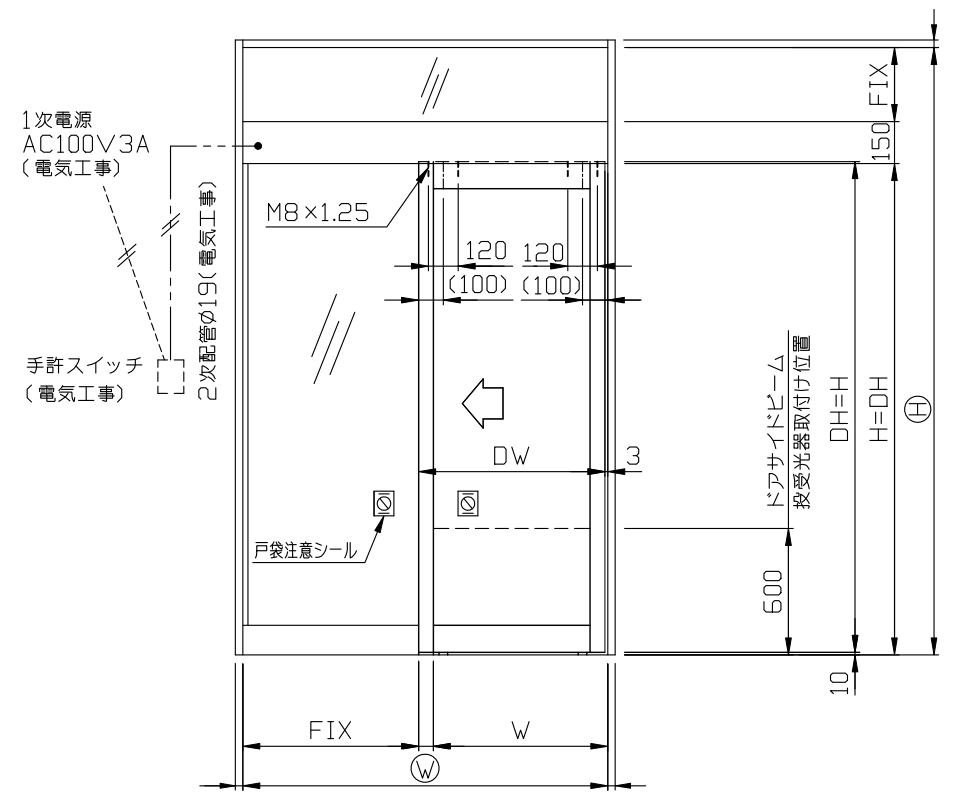

内観姿図

● 70mm見込サッシ内蔵式ソリック電子ドア『NB3タイプ』は、右記のサッシメーカー様が製造されている70mm見込自動ドア用サッシに内蔵が可能です。片引き70kg以下は勿論のこと、引分40kg x 2枚のドアまで余裕をもって開閉が可能です。サッシメーカー様の仕様に準じてご採用願います。各部品の組込みはフリースライド方式を採用し、取付け先で切縮めがあっても簡単に部品の移動・固定ができます。

● 規格無目販売メーカー(順不同)  
 (株) LIXIL様  
 トステム(株)様  
 新日軽(株)様  
 三協アルミニウム工業(株)様  
 立山アルミニウム工業(株)様  
 昭和フロント(株)様  
 (株)日本アルミ様(平成4年('02年)製造中止)  
 YKK AP(株)様(平成24年('12年)製造中止)

内蔵式(NB3)基本納り図 Ver(バージョン) 4  
**SOLIC CORPORATION**