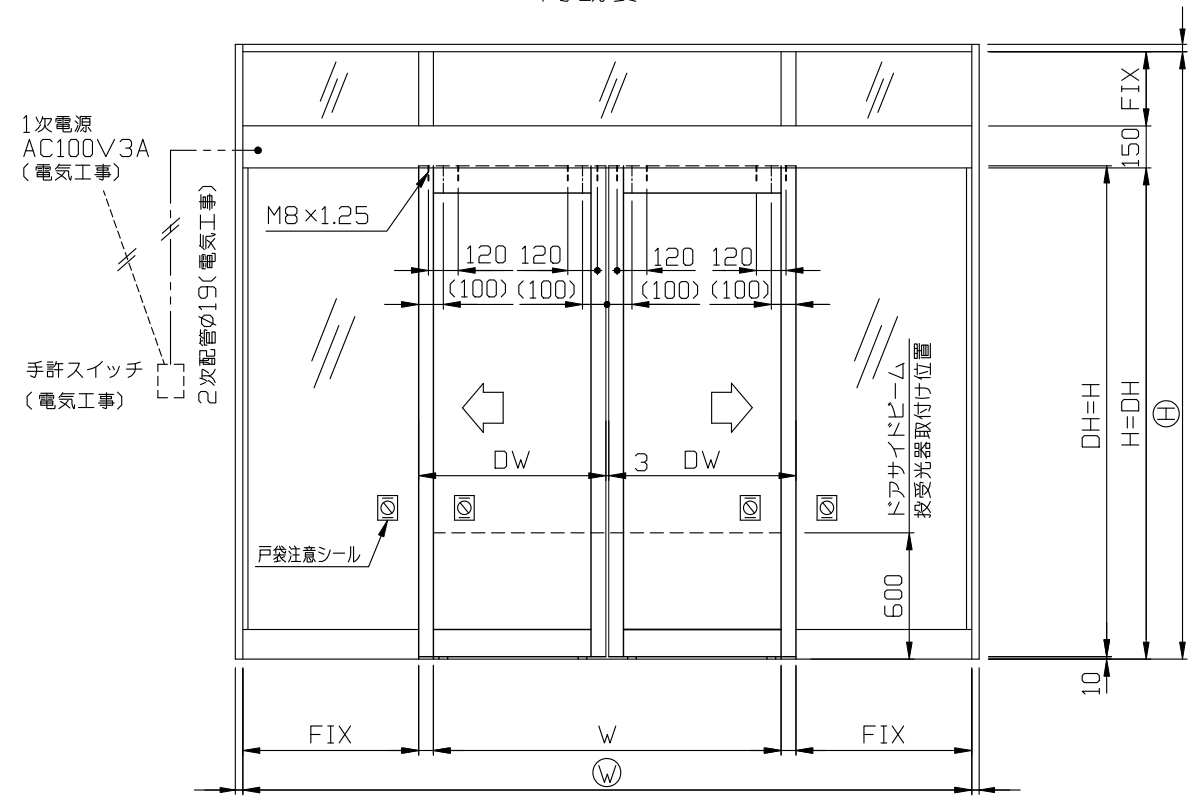

内観姿図

● 70mm見込サッシ内蔵式ソリック電子ドア『NB3タイプ』は、右記のサッシメーカー様が製造されている70mm見込自動ドア用サッシに内蔵が可能です。片引き70kg以下は勿論のこと、引分40kg x 2枚のドアまで余裕をもって開閉が可能です。サッシメーカー様の仕様に準じてご採用願います。各部品の組込みはフリースライド方式を採用し、取付け先で切縮めがあっても簡単に部品の移動・固定ができます。

● 規格無目販売メーカー(順不同)  
 (株) LIXIL様  
 トステム(株)様  
 新日軽(株)様  
 三協アルミニウム工業(株)様  
 立山アルミニウム工業(株)様  
 昭和フロント(株)様  
 (株)日本アルミ様(平成4年('02年)製造中止)  
 YKK AP(株)様(平成24年('12年)製造中止)

内蔵式(NB3)基本納り図 Ver(バージョン) 4  
**SOLIC CORPORATION**