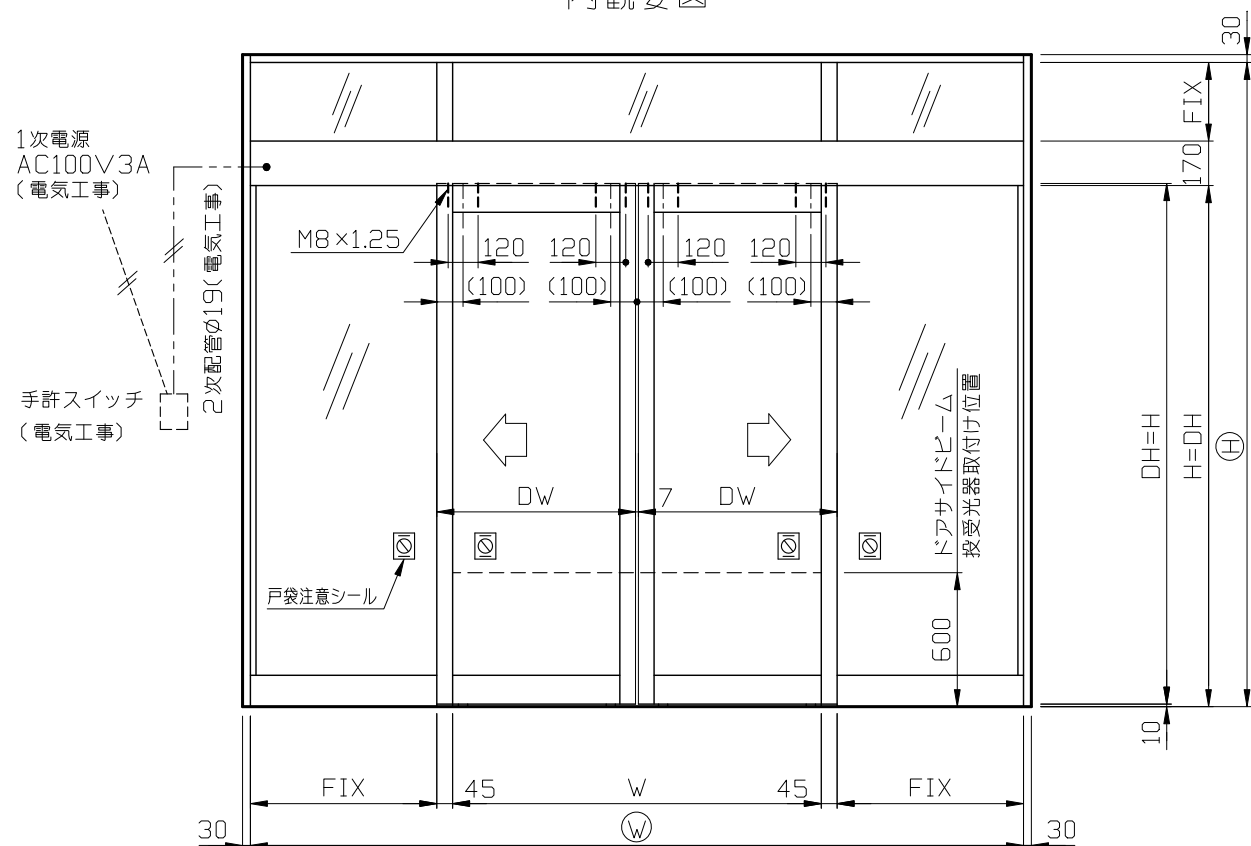

内観姿図

- 基本断面図
 NL 400シリーズ
 無目材・・・FCE361
 無目カバー・・・FCE375
 ガイドレール・・・FT068(L=2000)
 FT069(L=3000)
 FT070(L=4000)

● 内蔵式ソリック電子ドア『HBタイプ』は、国内各アルミサッシメーカー様が販売している自動ドア用規格無目材に内蔵するタイプで、各社様共通のコーナーピースにより、国内8社すべての部材に取付けることができます。
 吊車は同クラスでは最大径のφ40ダブルローラーを採用しました。さらに、レールも走行Rを大きくすることで、よりいっそう耐久性を強化しました。又、各部品の組込みはフリースライド方式を採用し、取付け先で切縮めがあっても簡単に部品の移動・固定ができます。