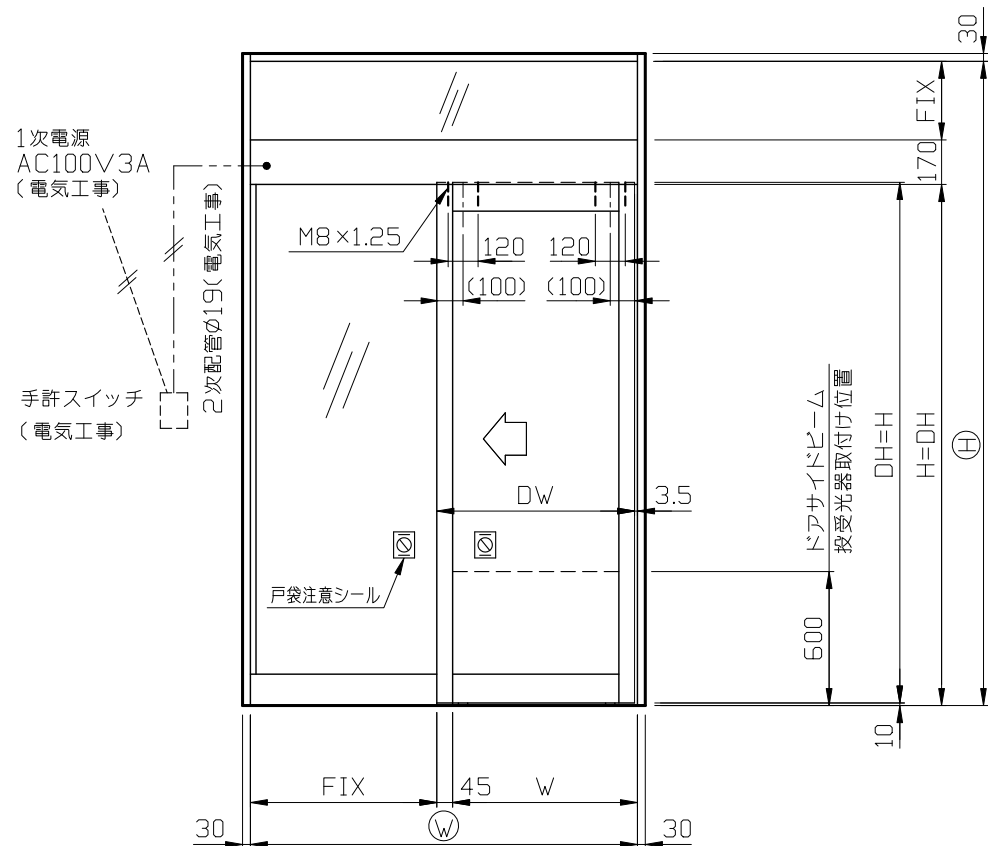

内観姿図

- 基本断面図
 NL 400シリーズ
 無目材・・・FCE361
 無目カバー・・・FCE375
 ガイドレール・・・FT068(L=2000)
 FT069(L=3000)
 FT070(L=4000)

● 内蔵式ソリック電子ドア『HBタイプ』は、国内各アルミサッシメーカー様が販売している自動ドア用規格無目材に内蔵するタイプで、各社様共通のコーナーピースにより、国内8社すべての部材に取付けることができます。
 吊車は同クラスでは最大径のφ40ダブルローラーを採用しました。さらに、レールも走行Rを大きくすることで、よりいっそう耐久性を強化しました。又、各部品の組込みはフリースライド方式を採用し、取付け先で切縮めがあっても簡単に部品の移動・固定ができます。