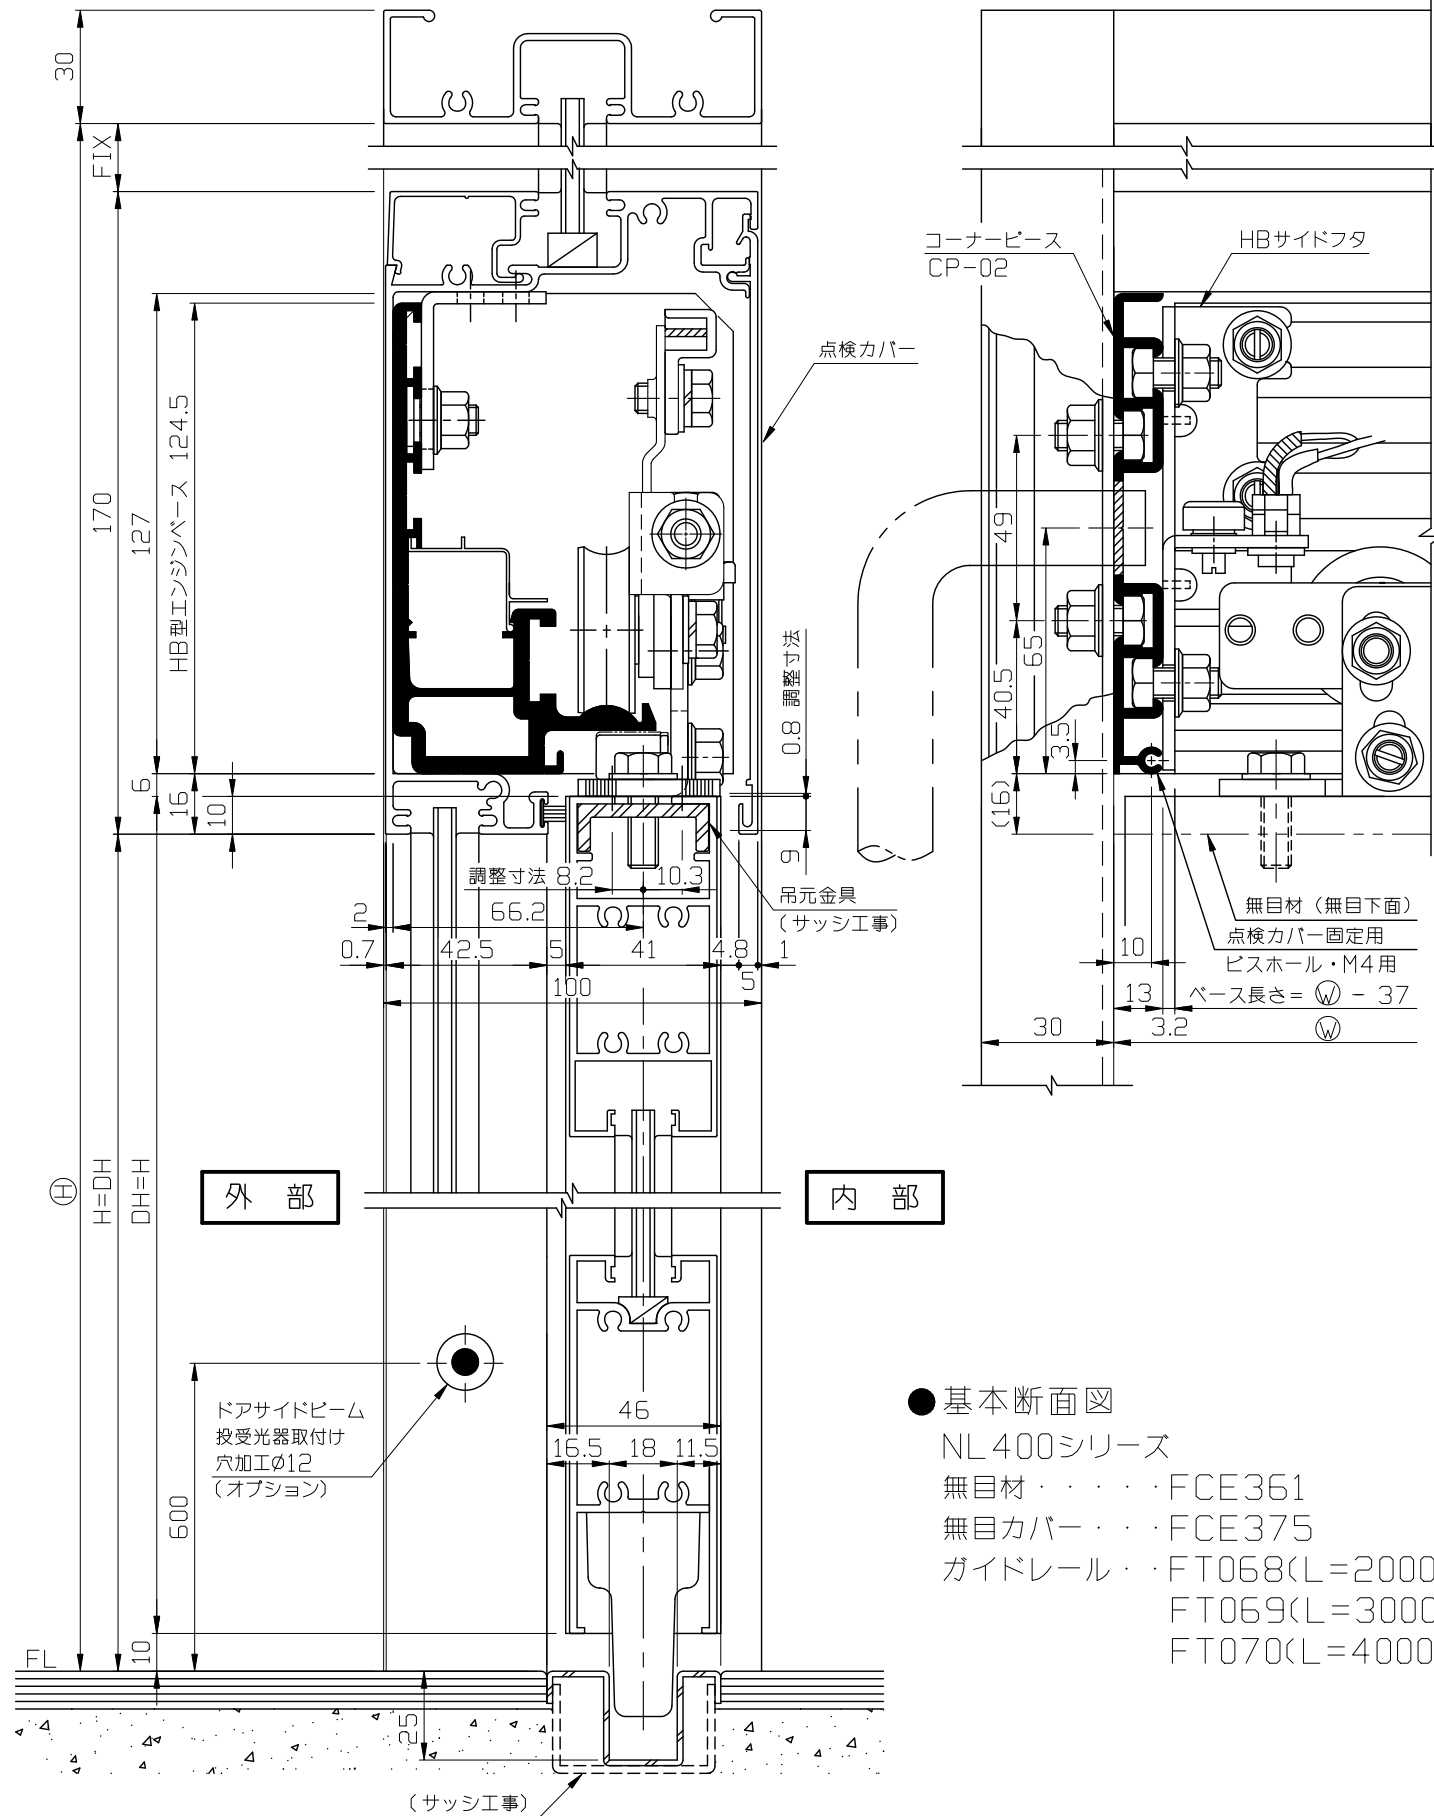

内観姿図

- 基本断面図
 NL 400シリーズ
 無目材・・・FCE361
 無目カバー・・・FCE375
 ガイドレール・・・FT068(L=2000)
 FT069(L=3000)
 FT070(L=4000)

● 内蔵式ソリック電子ドア『HBタイプ』は、国内各アルミサッシメーカー様が販売している自動ドア用規格無目材に内蔵するタイプで、各社様共通のコーナーピースにより、国内8社すべての部材に取付けることができます。
 吊車は同クラスでは最大径のφ40ダブルローラーを採用しました。さらに、レールも走行Rを大きくすることで、よりいっそう耐久性を強化しました。又、各部品の組込みはフリースライド方式を採用し、取付け先で切縮めがあっても簡単に部品の移動・固定ができます。