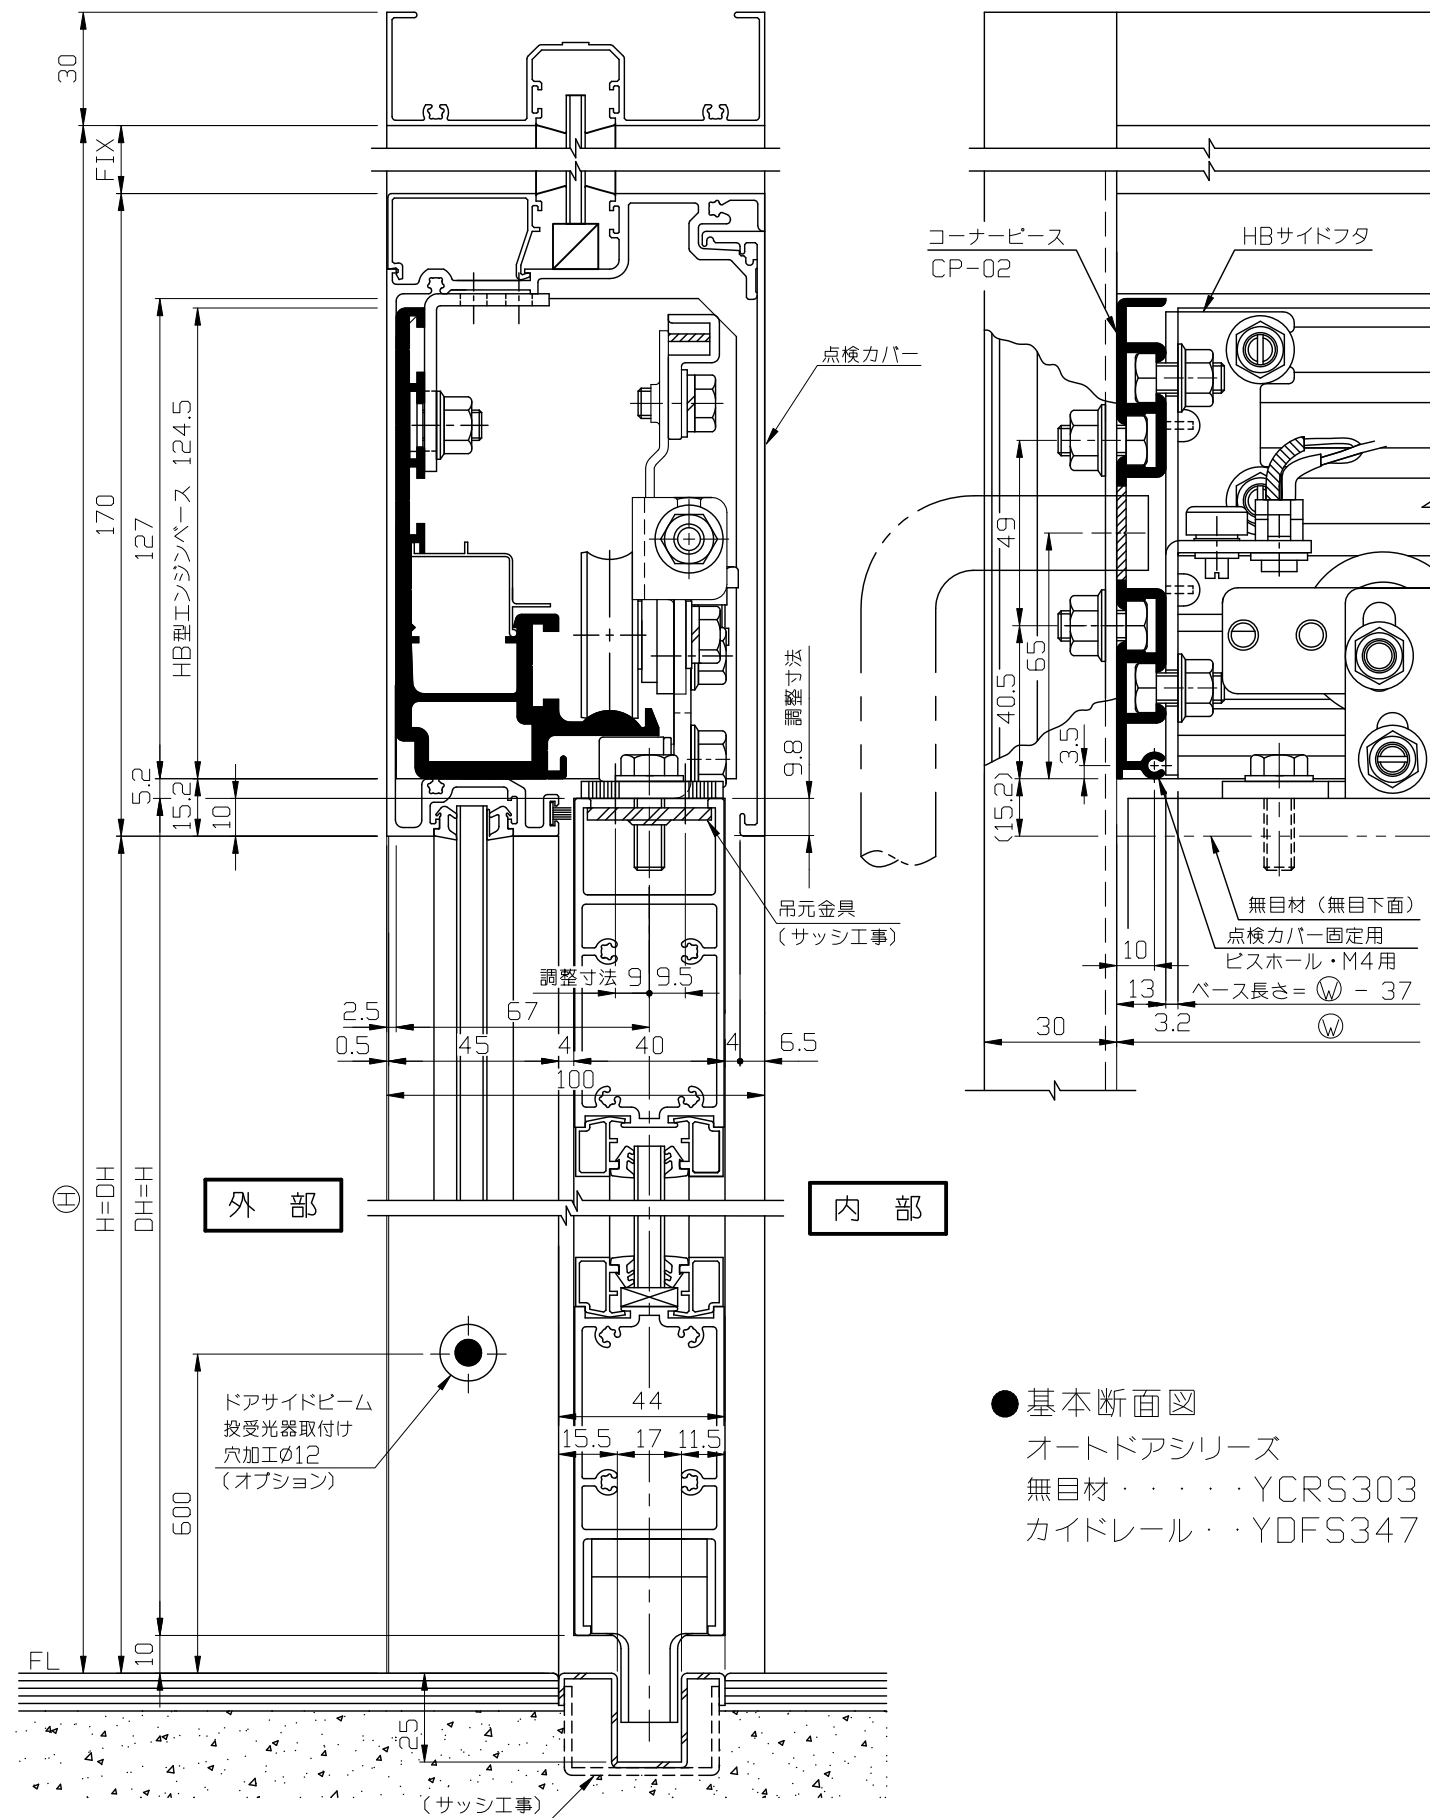

内観姿図

- 基本断面図
- オートドアシリーズ
- 無目材・・・YCRS303
- カイドレール・・・YDFS347

● 内蔵式ソリック電子ドア『HBタイプ』は、国内各アルミサッシメーカー様が販売している自動ドア用規格無目材に内蔵するタイプで、各社様共通のコーナーピースにより、国内8社すべての部材に取付けることができます。  
 吊車は同クラスでは最大径のφ40ダブルローラーを採用しました。さらに、レールも走行Rを大きくすることで、よりいっそう耐久性を強化しました。又、各 부품の組込みはフリースライド方式を採用し、取付け先で切縮めがあっても簡単に部品の移動・固定ができます。