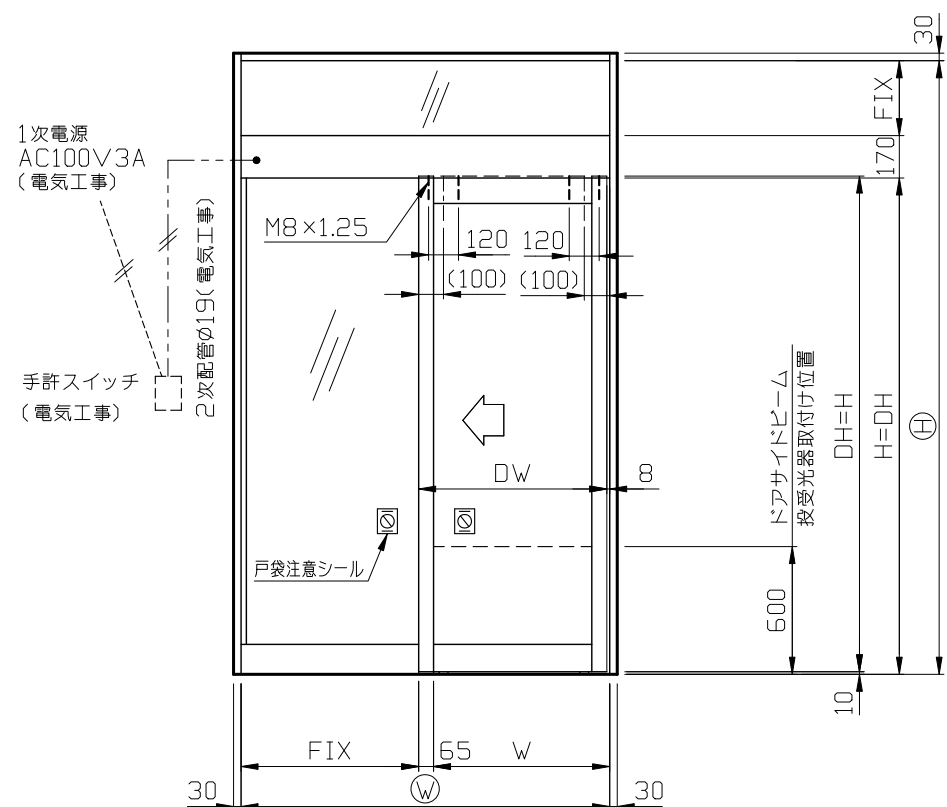

内観姿図

- 基本断面図
- オートドアシリーズ
- 無目材・・・YCRS303
- カイドレール・・・YDFS347

● 内蔵式ソリック電子ドア『HBタイプ』は、国内各アルミサッシメーカー様が販売している自動ドア用規格無目材に内蔵するタイプで、各社様共通のコーナーピースにより、国内8社すべての部材に取付けることができます。  
 吊車は同クラスでは最大径のφ40ダブルローラーを採用しました。さらに、レールも走行Rを大きくすることで、よりいっそう耐久性を強化しました。又、各 부품の組込みはフリースライド方式を採用し、取付け先で切縮めがあっても簡単に部品の移動・固定ができます。