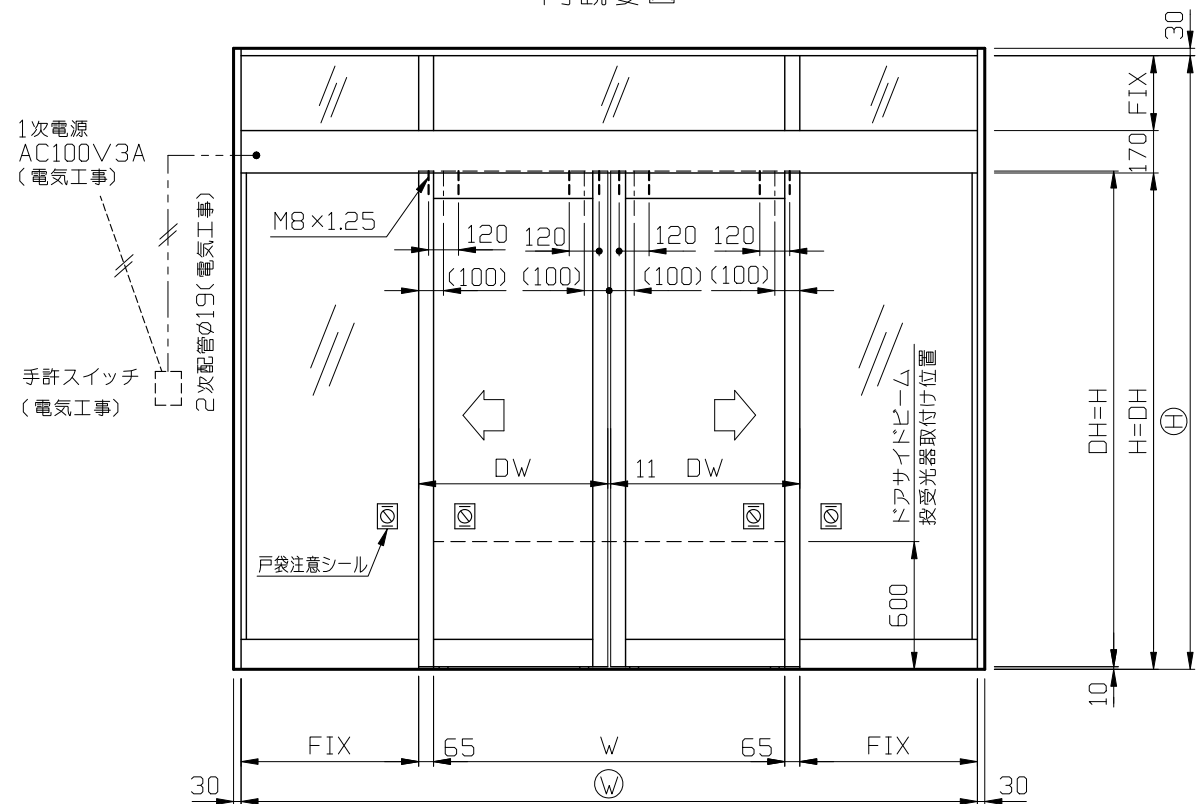

内観姿図

- 基本断面図
- オートドアシリーズ
- 無目材・・・YCRS303
- カイドレール・・・YDFS347

● 内蔵式ソリック電子ドア『HBタイプ』は、国内各アルミサッシメーカー様が販売している自動ドア用規格無目材に内蔵するタイプで、各社様共通のコーナーピースにより、国内8社すべての部材に取付けることができます。  
 吊車は同クラスでは最大径のφ40ダブルローラーを採用しました。さらに、レールも走行Rを大きくすることで、よりいっそう耐久性を強化しました。又、各 부품の組込みはフリースライド方式を採用し、取付け先で切縮めがあっても簡単に部品の移動・固定ができます。