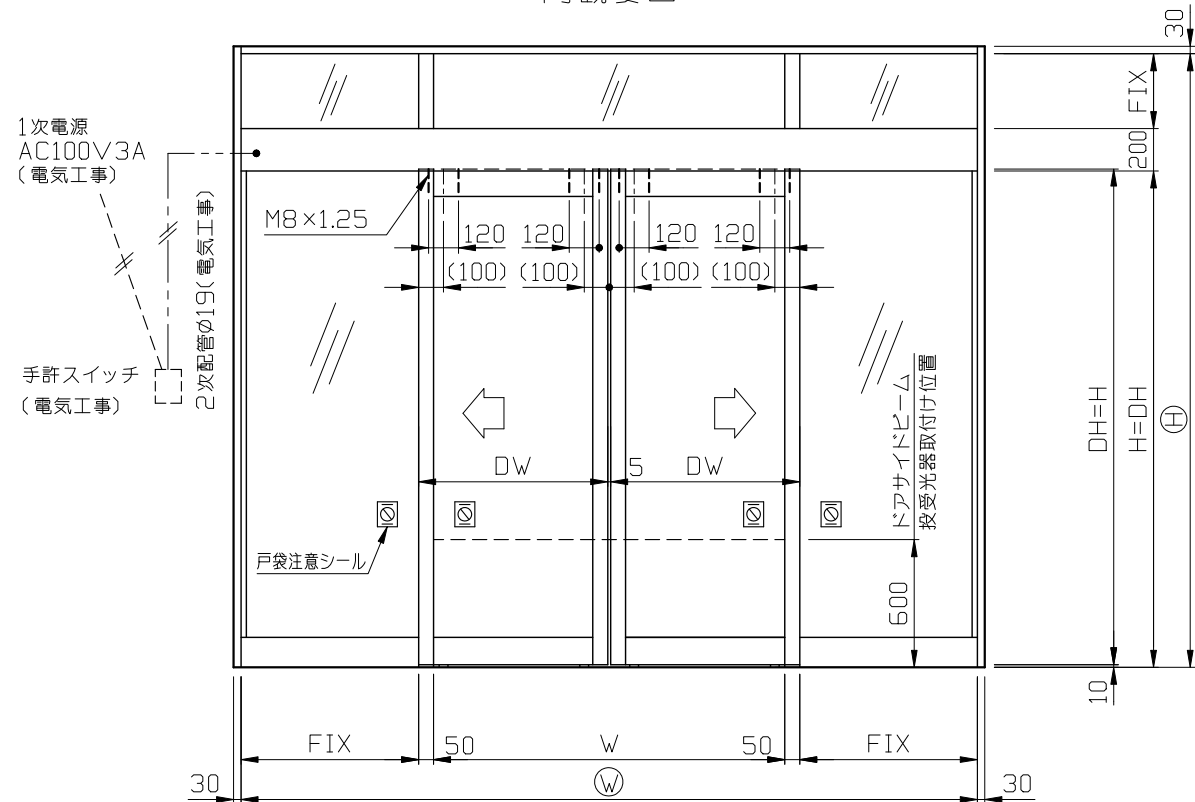

内観姿図

●基本断面図  
【一般スライド】EXIMA 51e  
RC枠①

●内蔵式ソリック電子ドア『EBタイプ』は、各アルミメーカー様が販売している自動ドア用規格無目材に内蔵するタイプで、アルミメーカー様各社共通のコーナーピースにより、国内8社すべての部材に取付けることができます。中芯吊りですのでローラーの耐久性も高くなりました。又、各部品の組込みはフリースライド方式を採用し、取付け先で切縮めがあっても簡単に部品の移動・固定ができます。