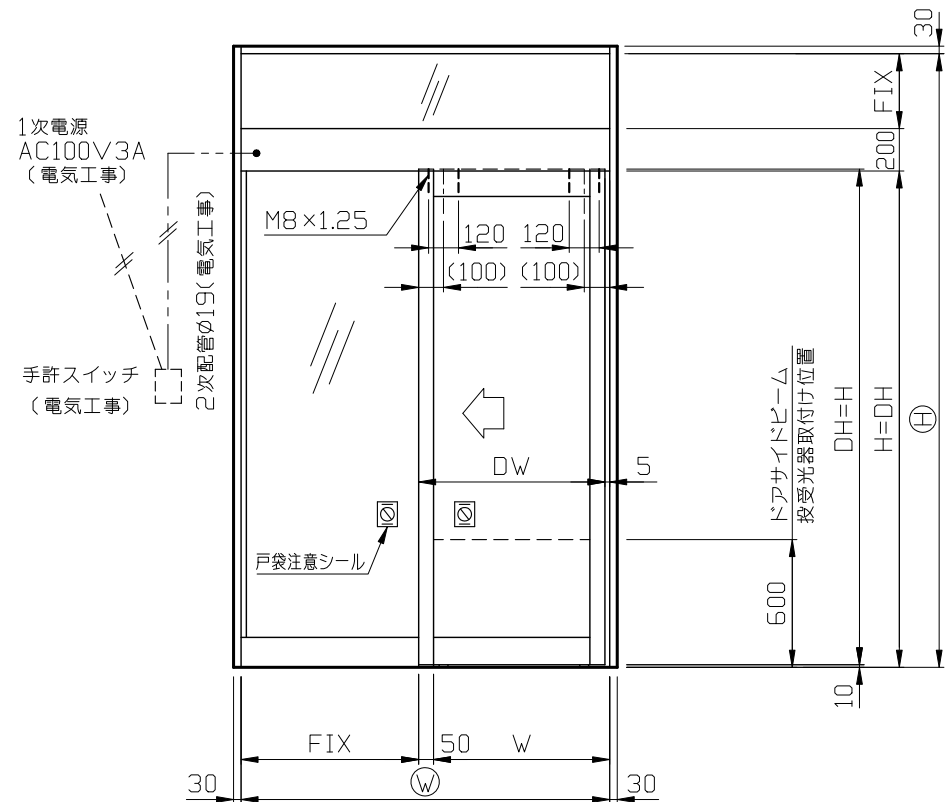

内観姿図

●基本断面図  
【一般スライド】EXIMA 51e  
RC枠①

●内蔵式ソリック電子ドア『EBタイプ』は、各アルミメーカー様が販売している自動ドア用規格無目材に内蔵するタイプで、アルミメーカー様各社共通のコーナーピースにより、国内8社すべての部材に取付けることができます。中芯吊りですのでローラーの耐久性も高くなりました。又、各部品の組込みはフリースライド方式を採用し、取付け先で切縮めがあっても簡単に部品の移動・固定ができます。