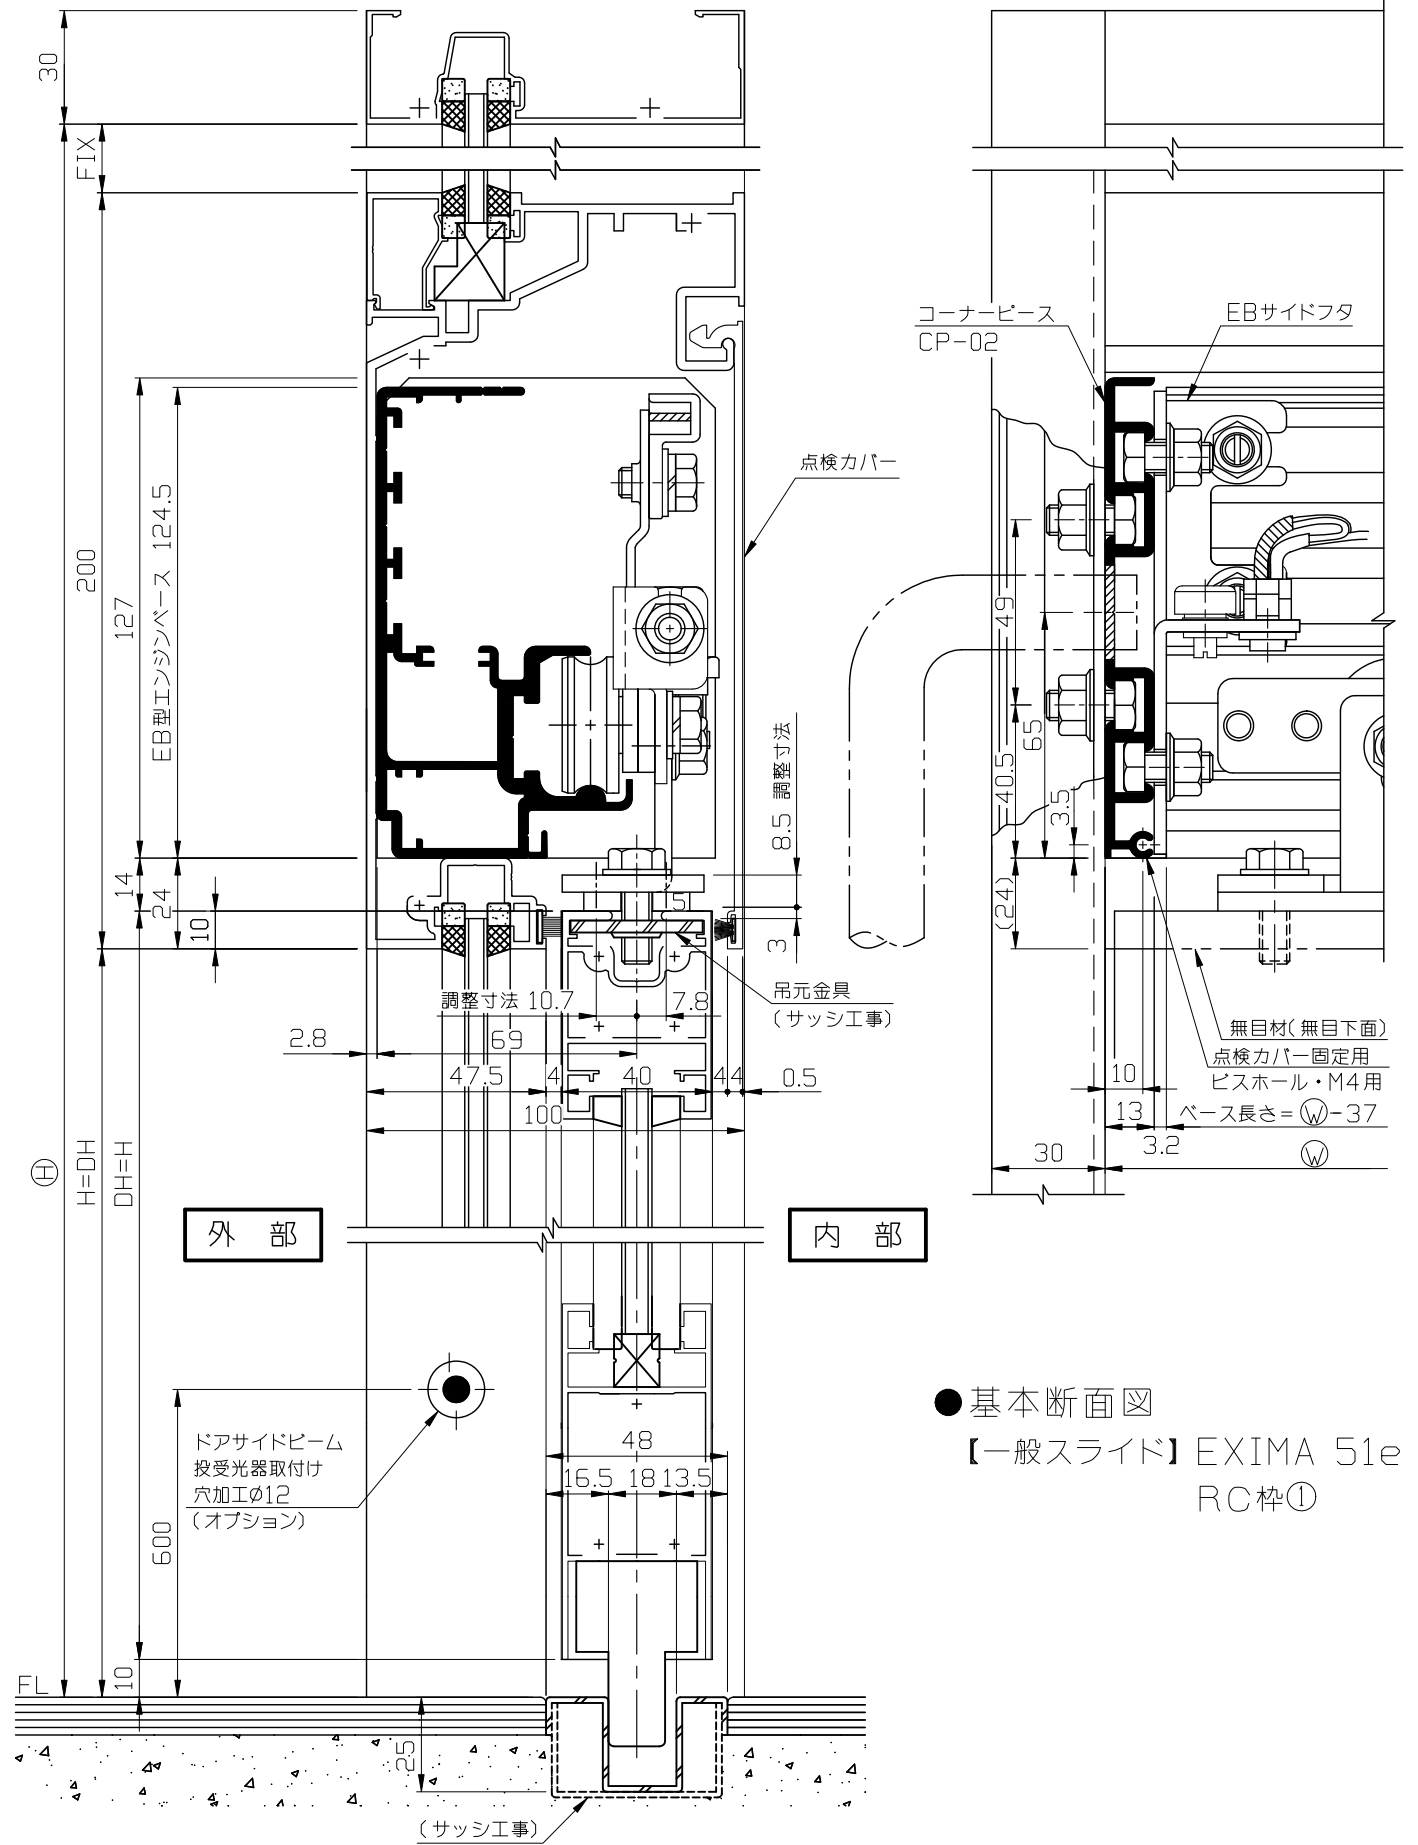

内観姿図

●基本断面図  
【一般スライド】EXIMA 51e  
RC枠①

●内蔵式ソリック電子ドア『EBタイプ』は、各アルミメーカー様が販売している自動ドア用規格無目材に内蔵するタイプで、アルミメーカー様各社共通のコーナーピースにより、国内8社すべての部材に取付けることができます。中芯吊りですのでローラーの耐久性も高くなりました。又、各部品の組込みはフリースライド方式を採用し、取付け先で切縮めがあっても簡単に部品の移動・固定ができます。