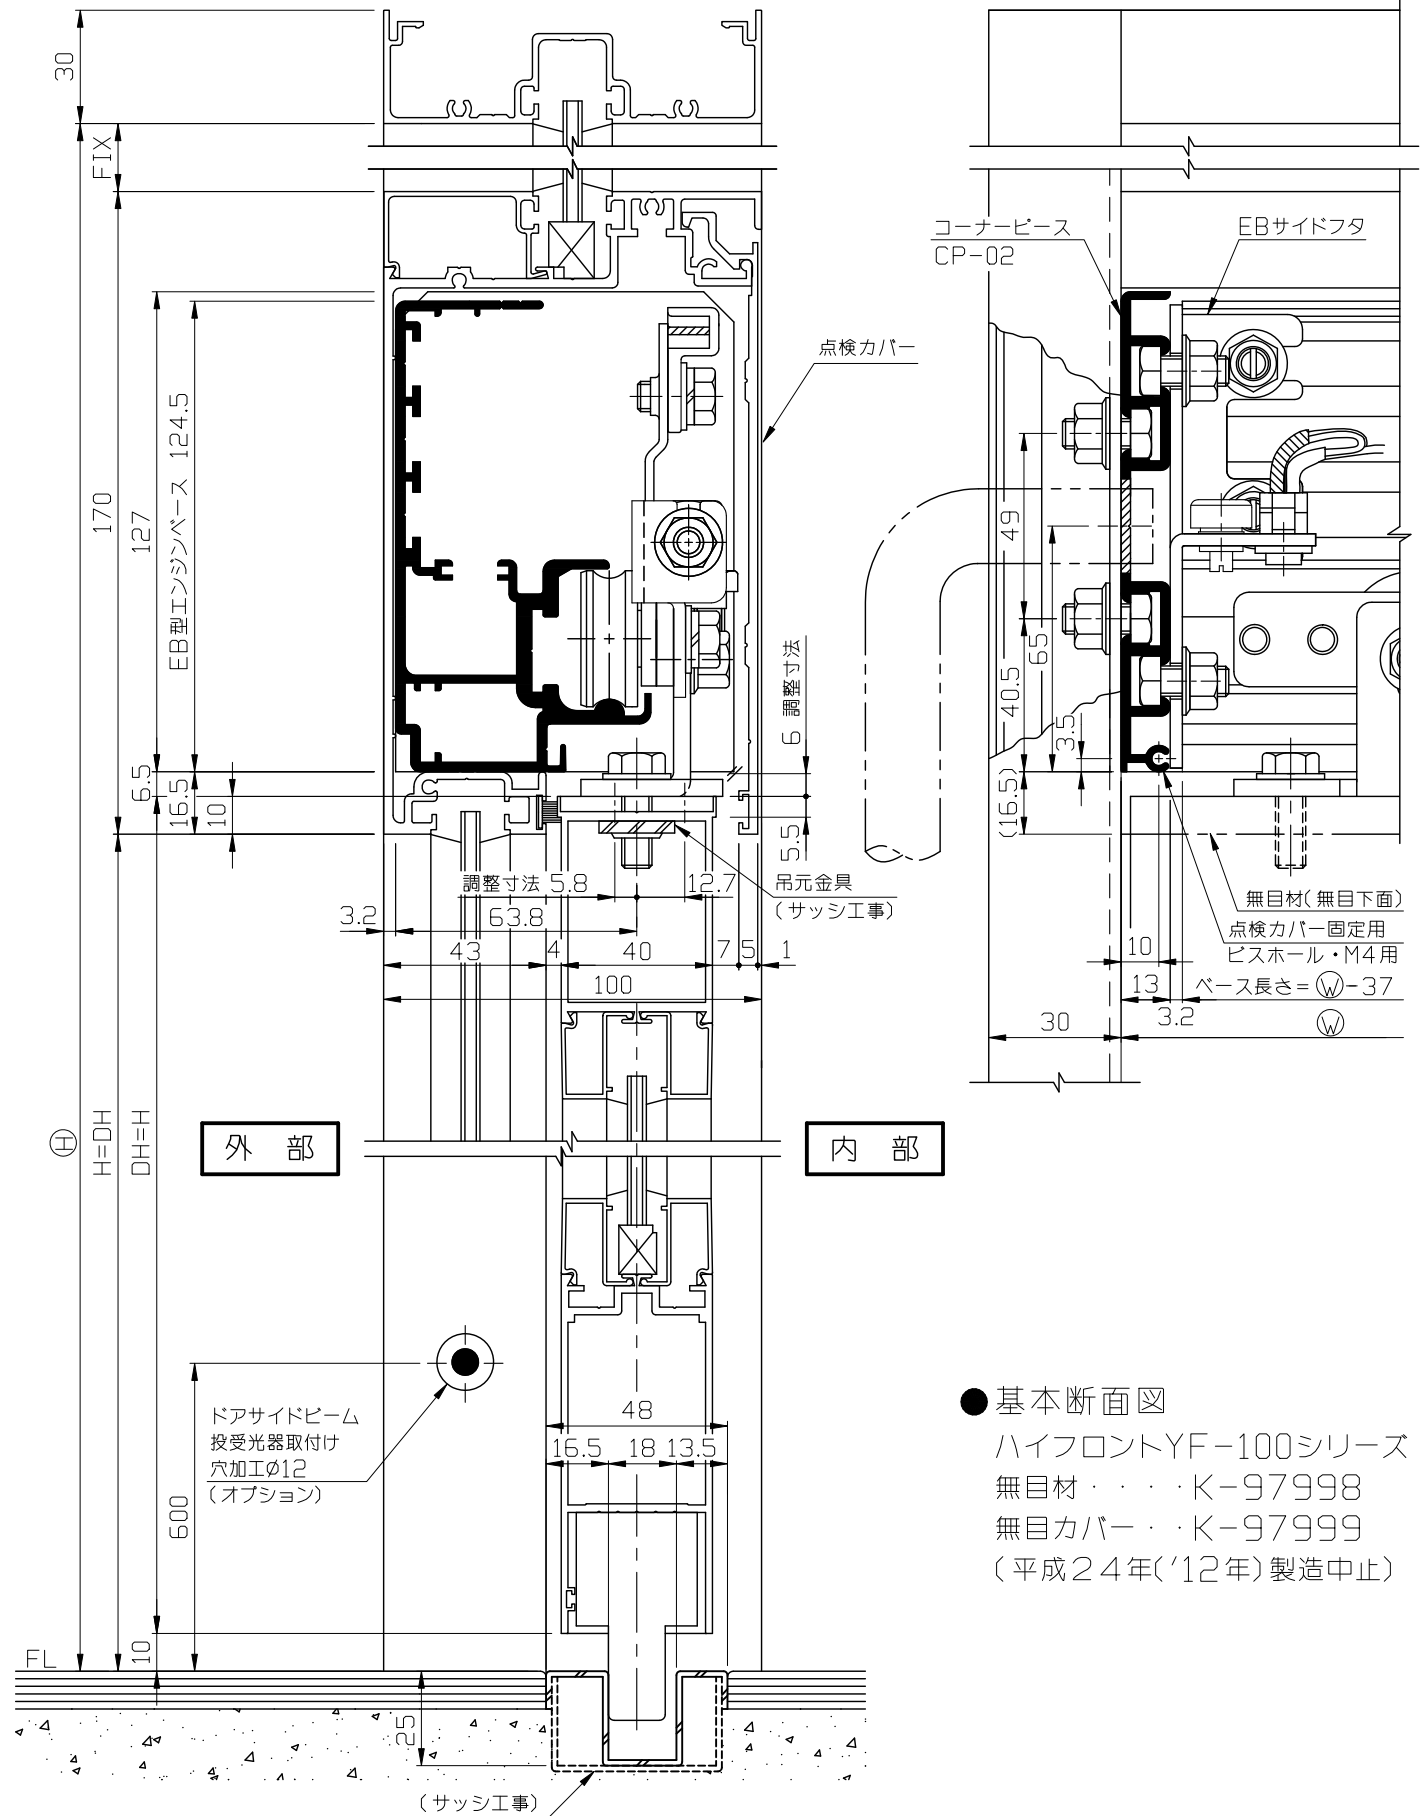

内観姿図

● 基本断面図  
 ハイフロントYF-100シリーズ  
 無目材・・・K-97998  
 無目カバー・・・K-97999  
 (平成24年('12年)製造中止)

● 内蔵式ソリック電子ドア『EBタイプ』は、各アルミメーカー様が販売している自動ドア用規格無目材に内蔵するタイプで、アルミメーカー様各社共通のコーナーピースにより、国内8社すべての部材に取付けることができます。  
 中芯吊りですのでローラーの耐久性も高くなりました。又、各部品の組込みはフリースライド方式を採用し、取付け先で切縮めがあっても簡単に部品の移動・固定ができます。