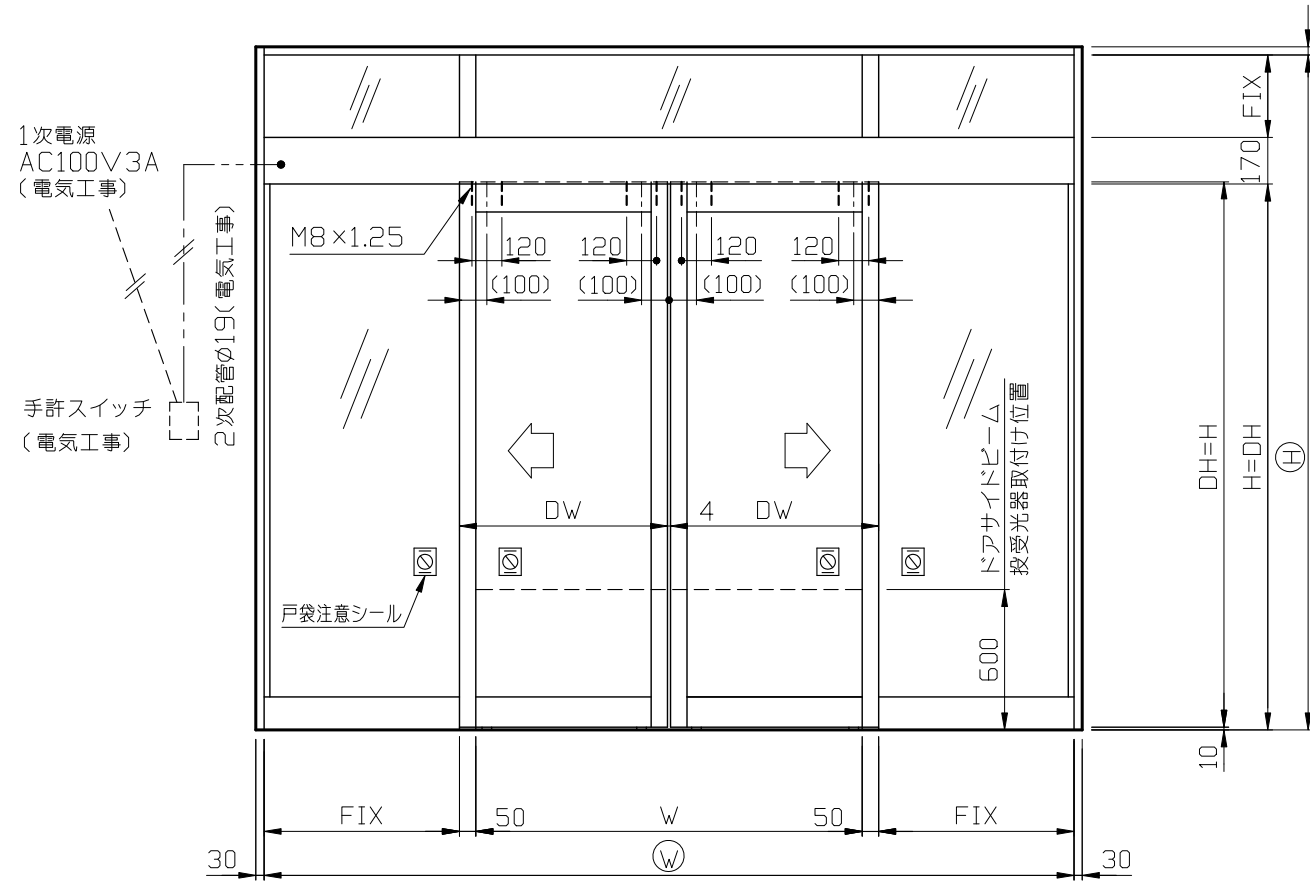

内観姿図

● 基本断面図  
 ハイフロントYF-100シリーズ  
 無目材・・・K-97998  
 無目カバー・・・K-97999  
 (平成24年('12年)製造中止)

● 内蔵式ソリック電子ドア『EBタイプ』は、各アルミメーカー様が販売している自動ドア用規格無目材に内蔵するタイプで、アルミメーカー様各社共通のコーナーピースにより、国内8社すべての部材に取付けることができます。  
 中芯吊りですのでローラーの耐久性も高くなりました。又、各部品の組込みはフリースライド方式を採用し、取付け先で切縮めがあっても簡単に部品の移動・固定ができます。