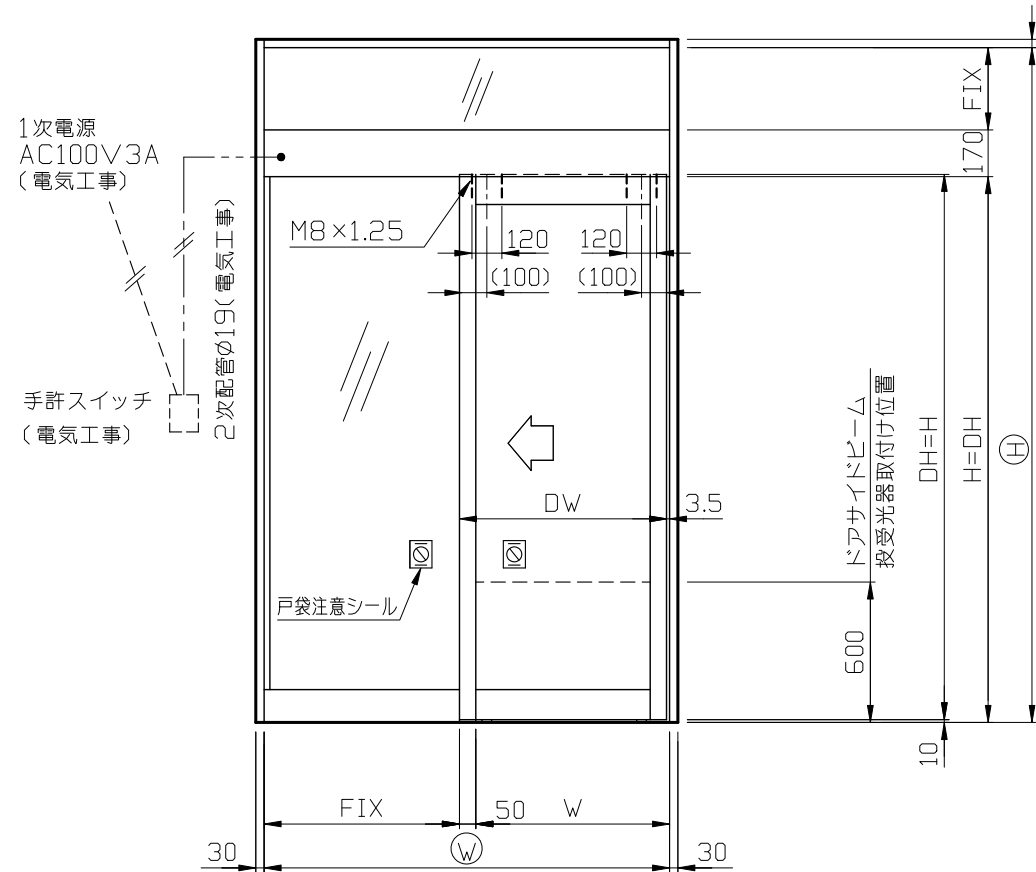

内観姿図

● 基本断面図  
 ハイフロントYF-100シリーズ  
 無目材・・・K-97998  
 無目カバー・・・K-97999  
 (平成24年('12年)製造中止)

● 内蔵式ソリック電子ドア『EBタイプ』は、各アルミメーカー様が販売している自動ドア用規格無目材に内蔵するタイプで、アルミメーカー様各社共通のコーナーピースにより、国内8社すべての部材に取付けることができます。  
 中芯吊りですのでローラーの耐久性も高くなりました。又、各部品の組込みはフリースライド方式を採用し、取付け先で切縮めがあっても簡単に部品の移動・固定ができます。