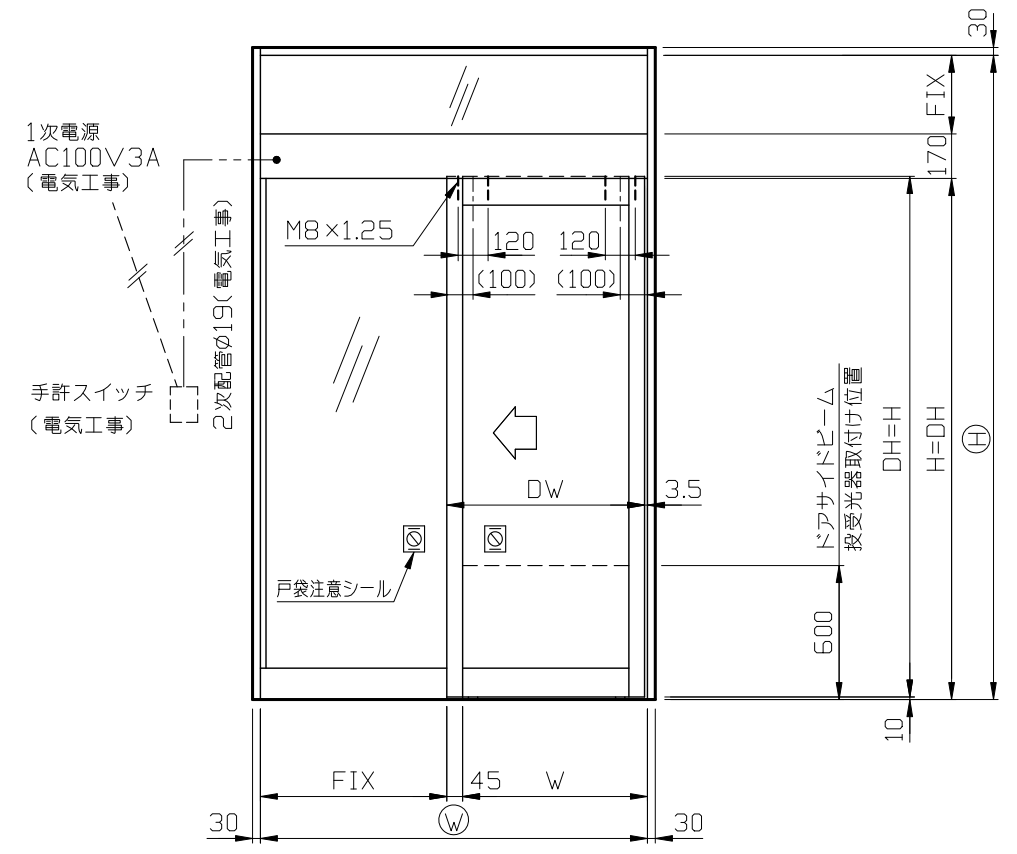

内観姿図

- 基本断面図  
NL400シリーズ  
無目材・・・FCE361  
無目カバー・・・FCE375  
ガイドレール・・・FT068(L=2000)  
FT069(L=3000)  
FT070(L=4000)

● 内蔵式ソリック電子ドア『EBタイプ』は、各アルミメーカー様が販売している自動ドア用規格無目材に内蔵するタイプで、アルミメーカー様各社共通のコーナーピースにより、国内8社すべての部材に取付けることができます。  
中芯吊りですのでローラーの耐久性も高くなりました。又、各部品の組込みはフリースライド方式を採用し、取付け先で切縮めがあっても簡単に部品の移動・固定ができます。