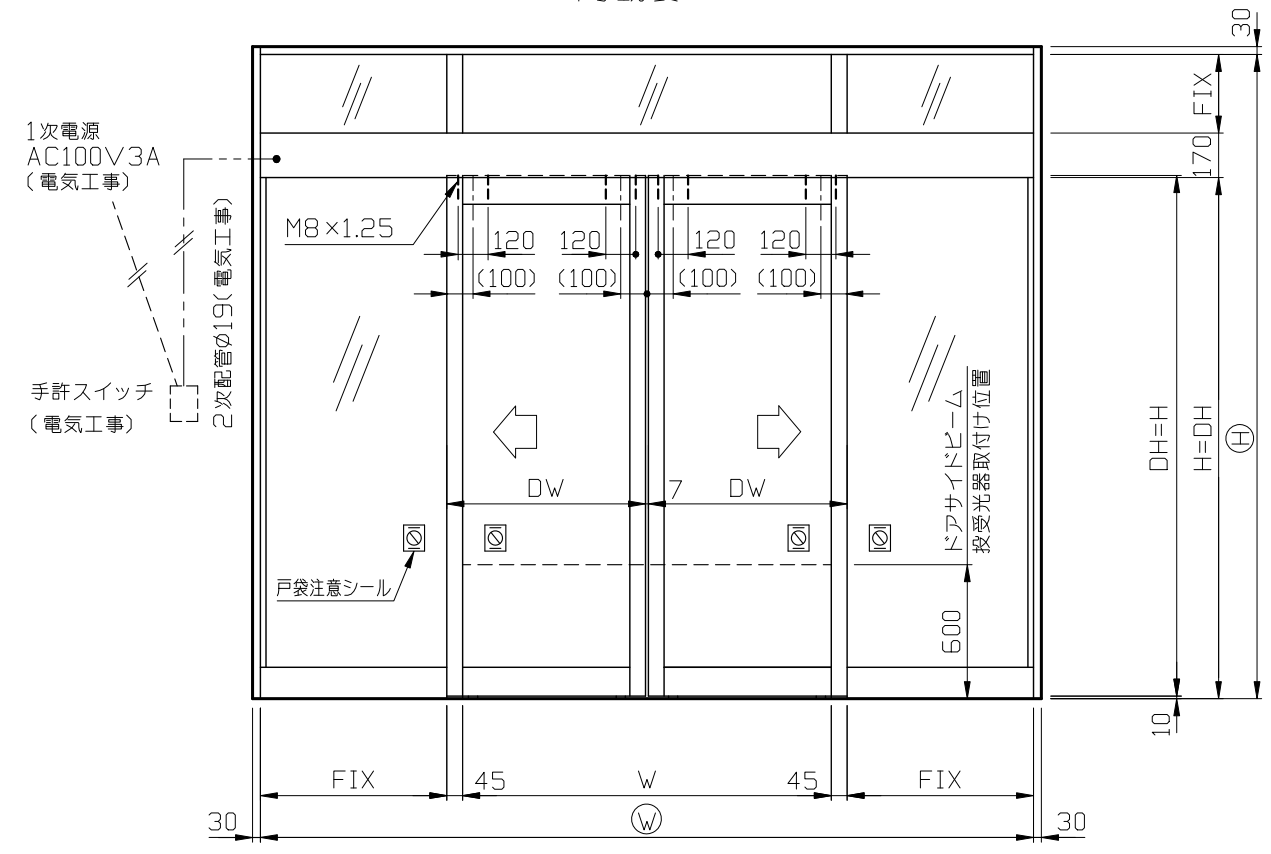

内観姿図

- 基本断面図  
NL400シリーズ  
無目材・・・FCE361  
無目カバー・・・FCE375  
ガイドレール・・・FT068(L=2000)  
FT069(L=3000)  
FT070(L=4000)

● 内蔵式ソリック電子ドア『EBタイプ』は、各アルミメーカー様が販売している自動ドア用規格無目材に内蔵するタイプで、アルミメーカー様各社共通のコーナーピースにより、国内8社すべての部材に取付けることができます。  
中芯吊りですのでローラーの耐久性も高くなりました。又、各部品の組込みはフリースライド方式を採用し、取付け先で切縮めがあっても簡単に部品の移動・固定ができます。