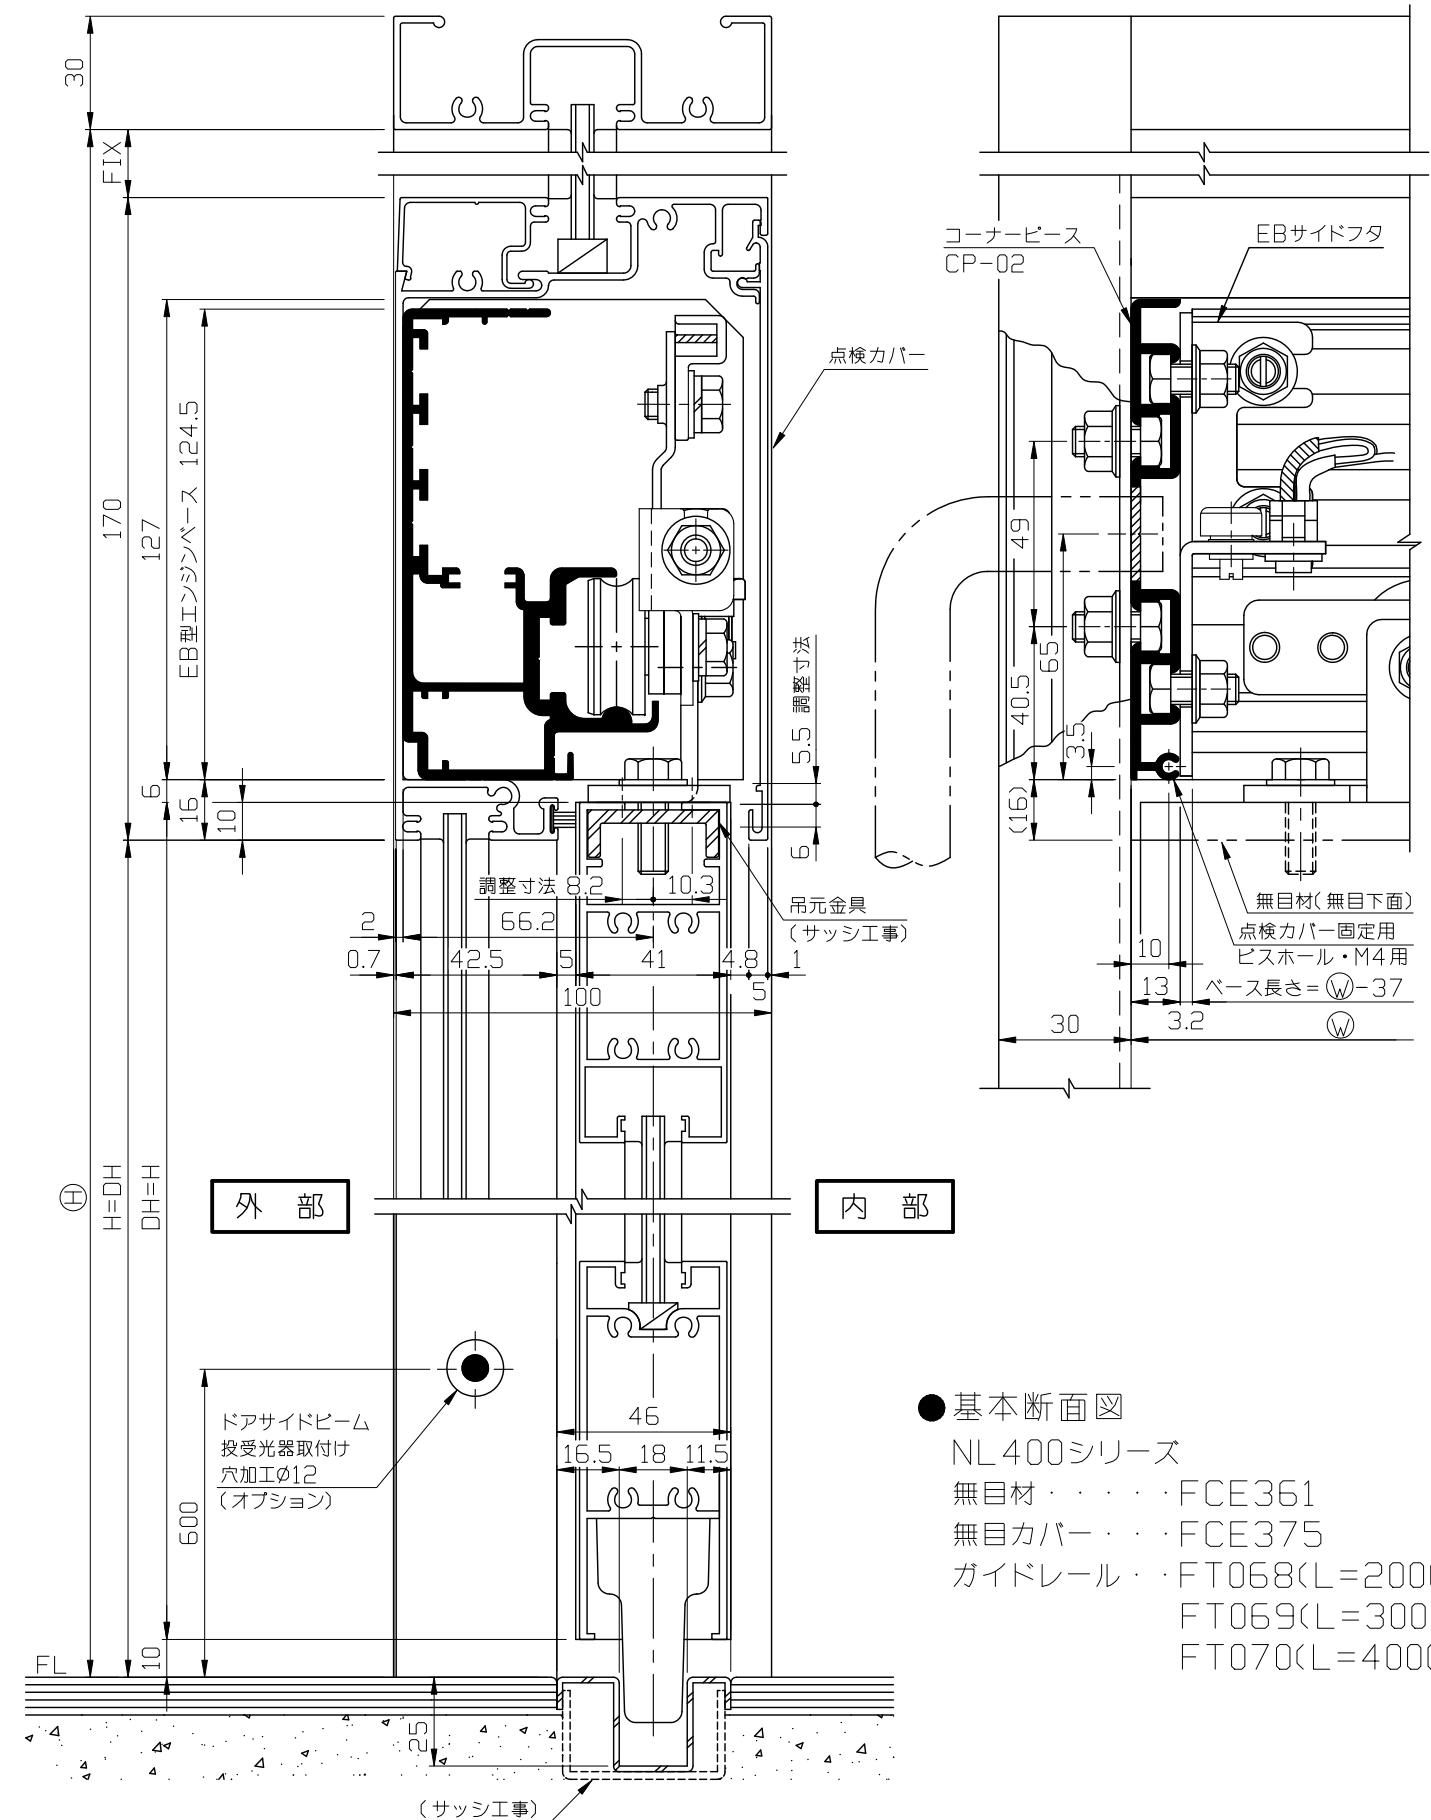

内観姿図

- 基本断面図  
NL400シリーズ  
無目材・・・FCE361  
無目カバー・・・FCE375  
ガイドレール・・・FT068(L=2000)  
FT069(L=3000)  
FT070(L=4000)

● 内蔵式ソリック電子ドア『EBタイプ』は、各アルミメーカー様が販売している自動ドア用規格無目材に内蔵するタイプで、アルミメーカー様各社共通のコーナーピースにより、国内8社すべての部材に取付けることができます。  
中芯吊りですのでローラーの耐久性も高くなりました。又、各部品の組込みはフリースライド方式を採用し、取付け先で切縮めがあっても簡単に部品の移動・固定ができます。