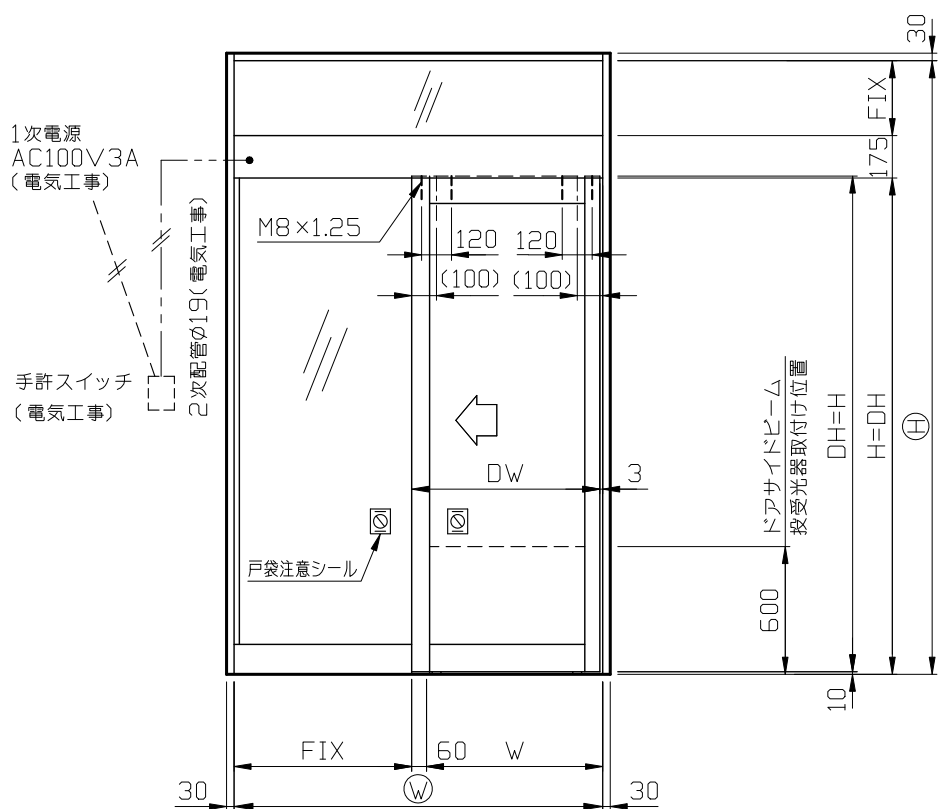

内観姿図

- 基本断面図  
内蔵型太かまち  
無目材・・・NF-2506G  
無目カバー・・・NF-3215G  
ガイドレール・・・NF-3211A

● 内蔵式ソリック電子ドア『EBタイプ』は、各アルミメーカー様が販売している自動ドア用規格無目材に内蔵するタイプで、アルミメーカー様各社共通のコーナーピースにより、国内8社すべての部材に取付けることができます。  
中芯吊りですのでローラーの耐久性も高くなりました。又、各部品の組込みはフリースライド方式を採用し、取付け先で切縮めがあっても簡単に部品の移動・固定ができます。