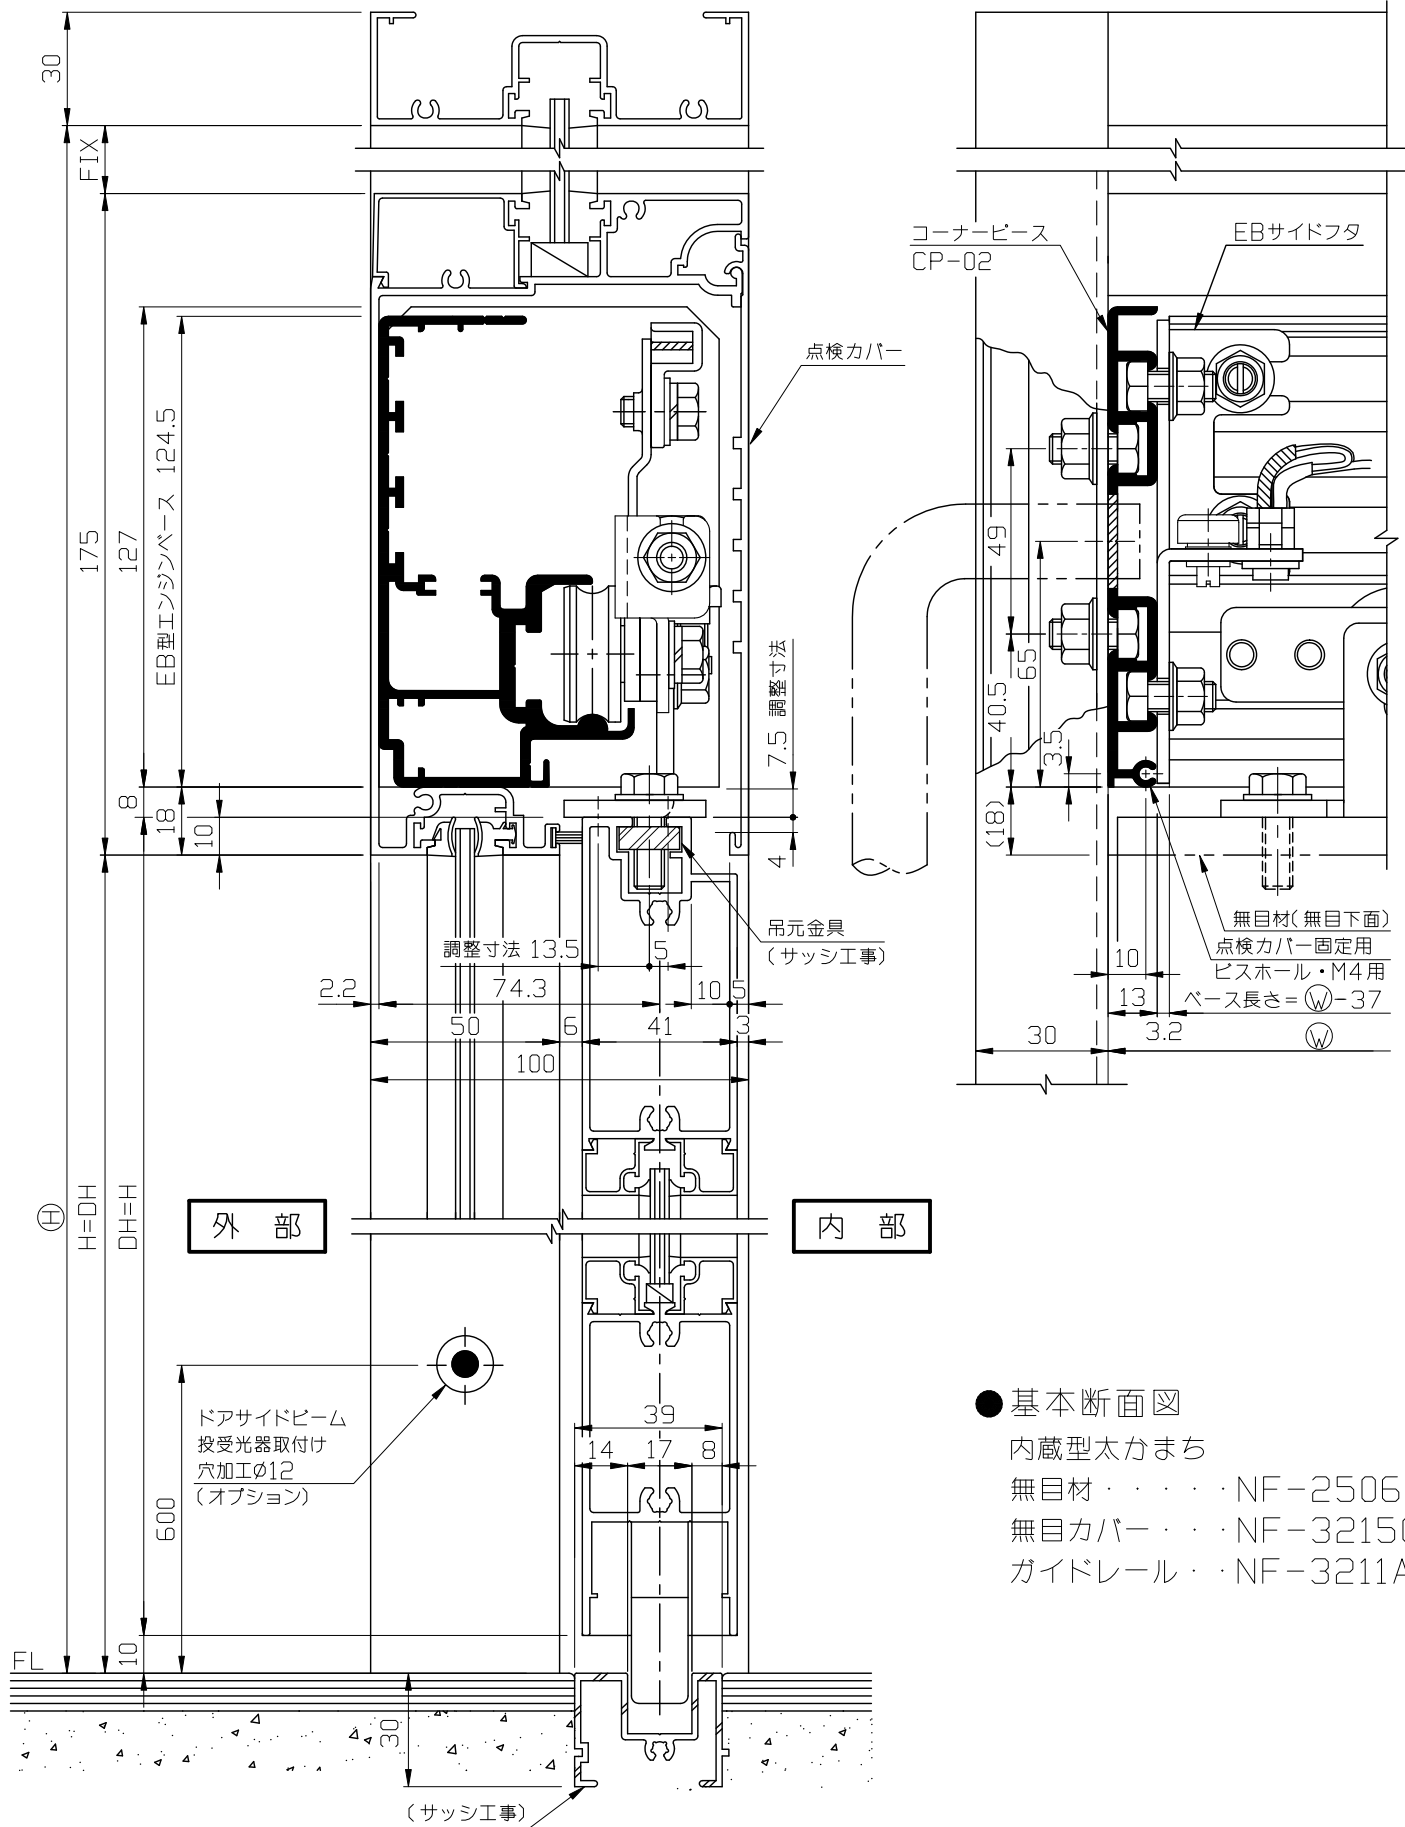

内観姿図

- 基本断面図  
内蔵型太かまち  
無目材・・・NF-2506G  
無目カバー・・・NF-3215G  
ガイドレール・・・NF-3211A

● 内蔵式ソリック電子ドア『EBタイプ』は、各アルミメーカー様が販売している自動ドア用規格無目材に内蔵するタイプで、アルミメーカー様各社共通のコーナーピースにより、国内8社すべての部材に取付けることができます。  
中芯吊りですのでローラーの耐久性も高くなりました。又、各部品の組込みはフリースライド方式を採用し、取付け先で切縮めがあっても簡単に部品の移動・固定ができます。