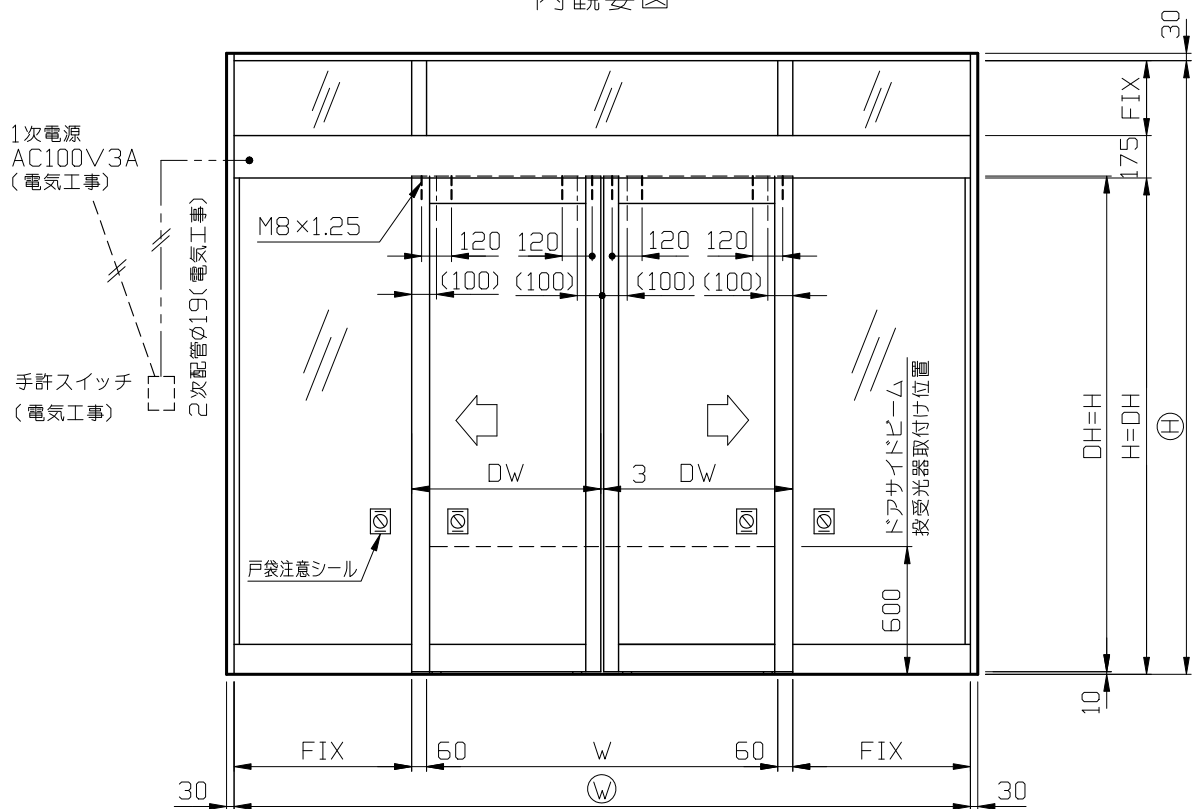

内観姿図

- 基本断面図  
内蔵型太かまち  
無目材・・・NF-2506G  
無目カバー・・・NF-3215G  
ガイドレール・・・NF-3211A

● 内蔵式ソリック電子ドア『EBタイプ』は、各アルミメーカー様が販売している自動ドア用規格無目材に内蔵するタイプで、アルミメーカー様各社共通のコーナーピースにより、国内8社すべての部材に取付けることができます。  
中芯吊りですのでローラーの耐久性も高くなりました。又、各部品の組込みはフリースライド方式を採用し、取付け先で切縮めがあっても簡単に部品の移動・固定ができます。