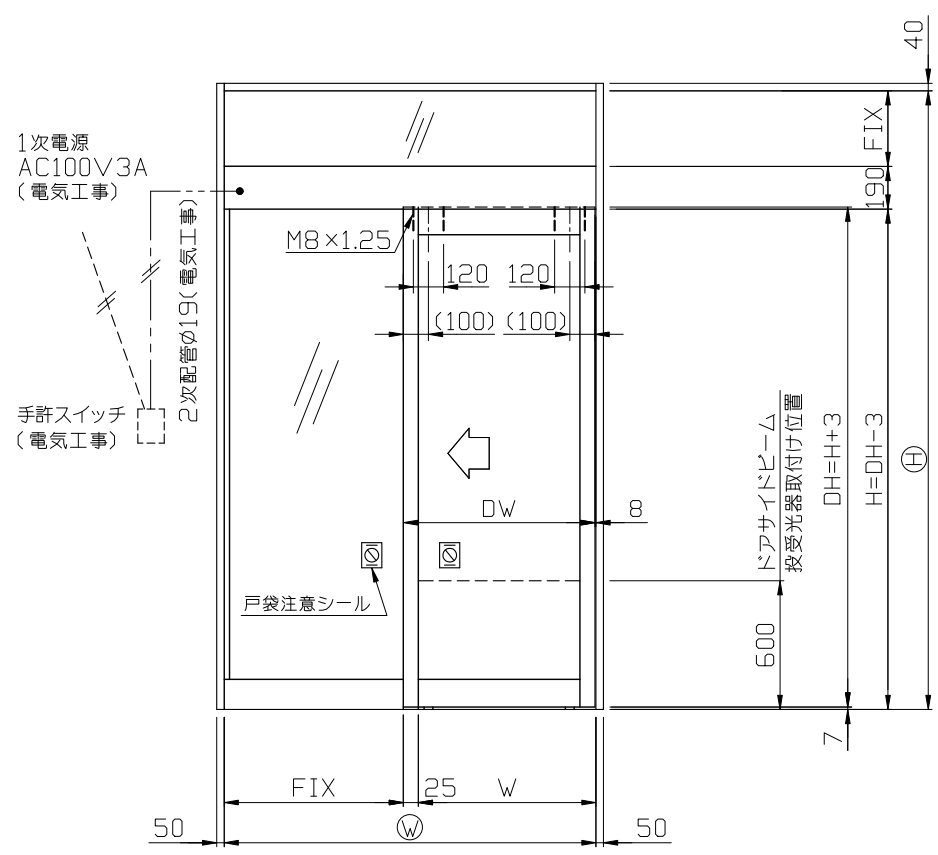

内観姿図

● 内蔵式ソリック電子ドア『EBタイプ』は、各アルミメーカー様が販売している自動ドア用規格無目材に内蔵するタイプで、アルミメーカー様各社共通のコーナーピースにより、国内8社すべての部材に取付けることができます。
中芯吊りですのでローラーの耐久性も高くなりました。又、各 부품の組込みはフリースライド方式を採用し、取付け先で切縮めがあっても簡単に部品の移動・固定ができます。

● 規格無目販売メーカー(順不同)
(株) L I X I L 様
新日軽(株)様
トステム(株)様
三協立山アルミ(株)様
不二サッシ(株)様
(株)日本アルミ様
昭和フロント(株)様
YKK AP(株)様