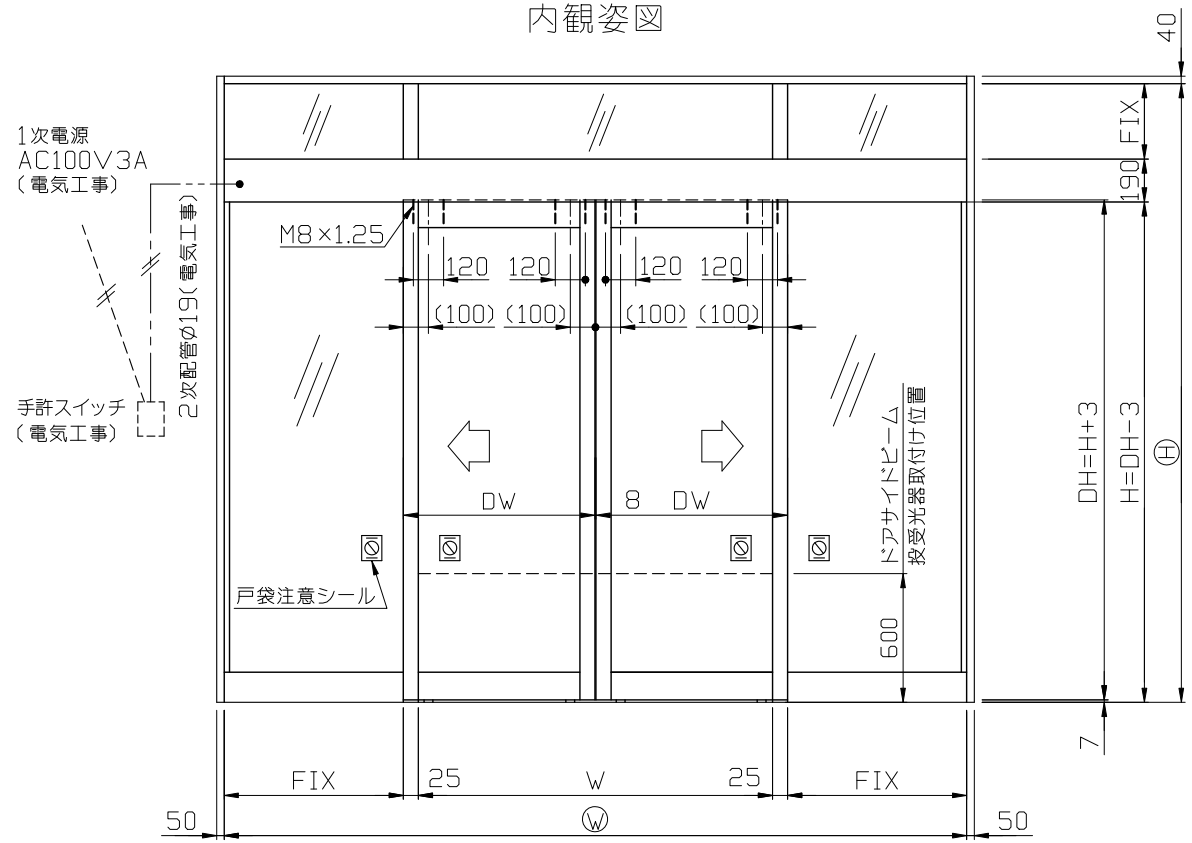

内観姿図

● 内蔵式ソリック電子ドア『EBタイプ』は、各アルミメーカー様が販売している自動ドア用規格無目材に内蔵するタイプで、アルミメーカー様各社共通のコーナーピースにより、国内8社すべての部材に取付けることができます。
中芯吊りですのでローラーの耐久性も高くなりました。又、各 부품の組込みはフリースライド方式を採用し、取付け先で切縮めがあっても簡単に部品の移動・固定ができます。

● 規格無目販売メーカー(順不同)
(株) L I X I L 様
新日軽(株)様
トステム(株)様
三協立山アルミ(株)様
不二サッシ(株)様
(株)日本アルミ様
昭和フロント(株)様
YKK AP(株)様