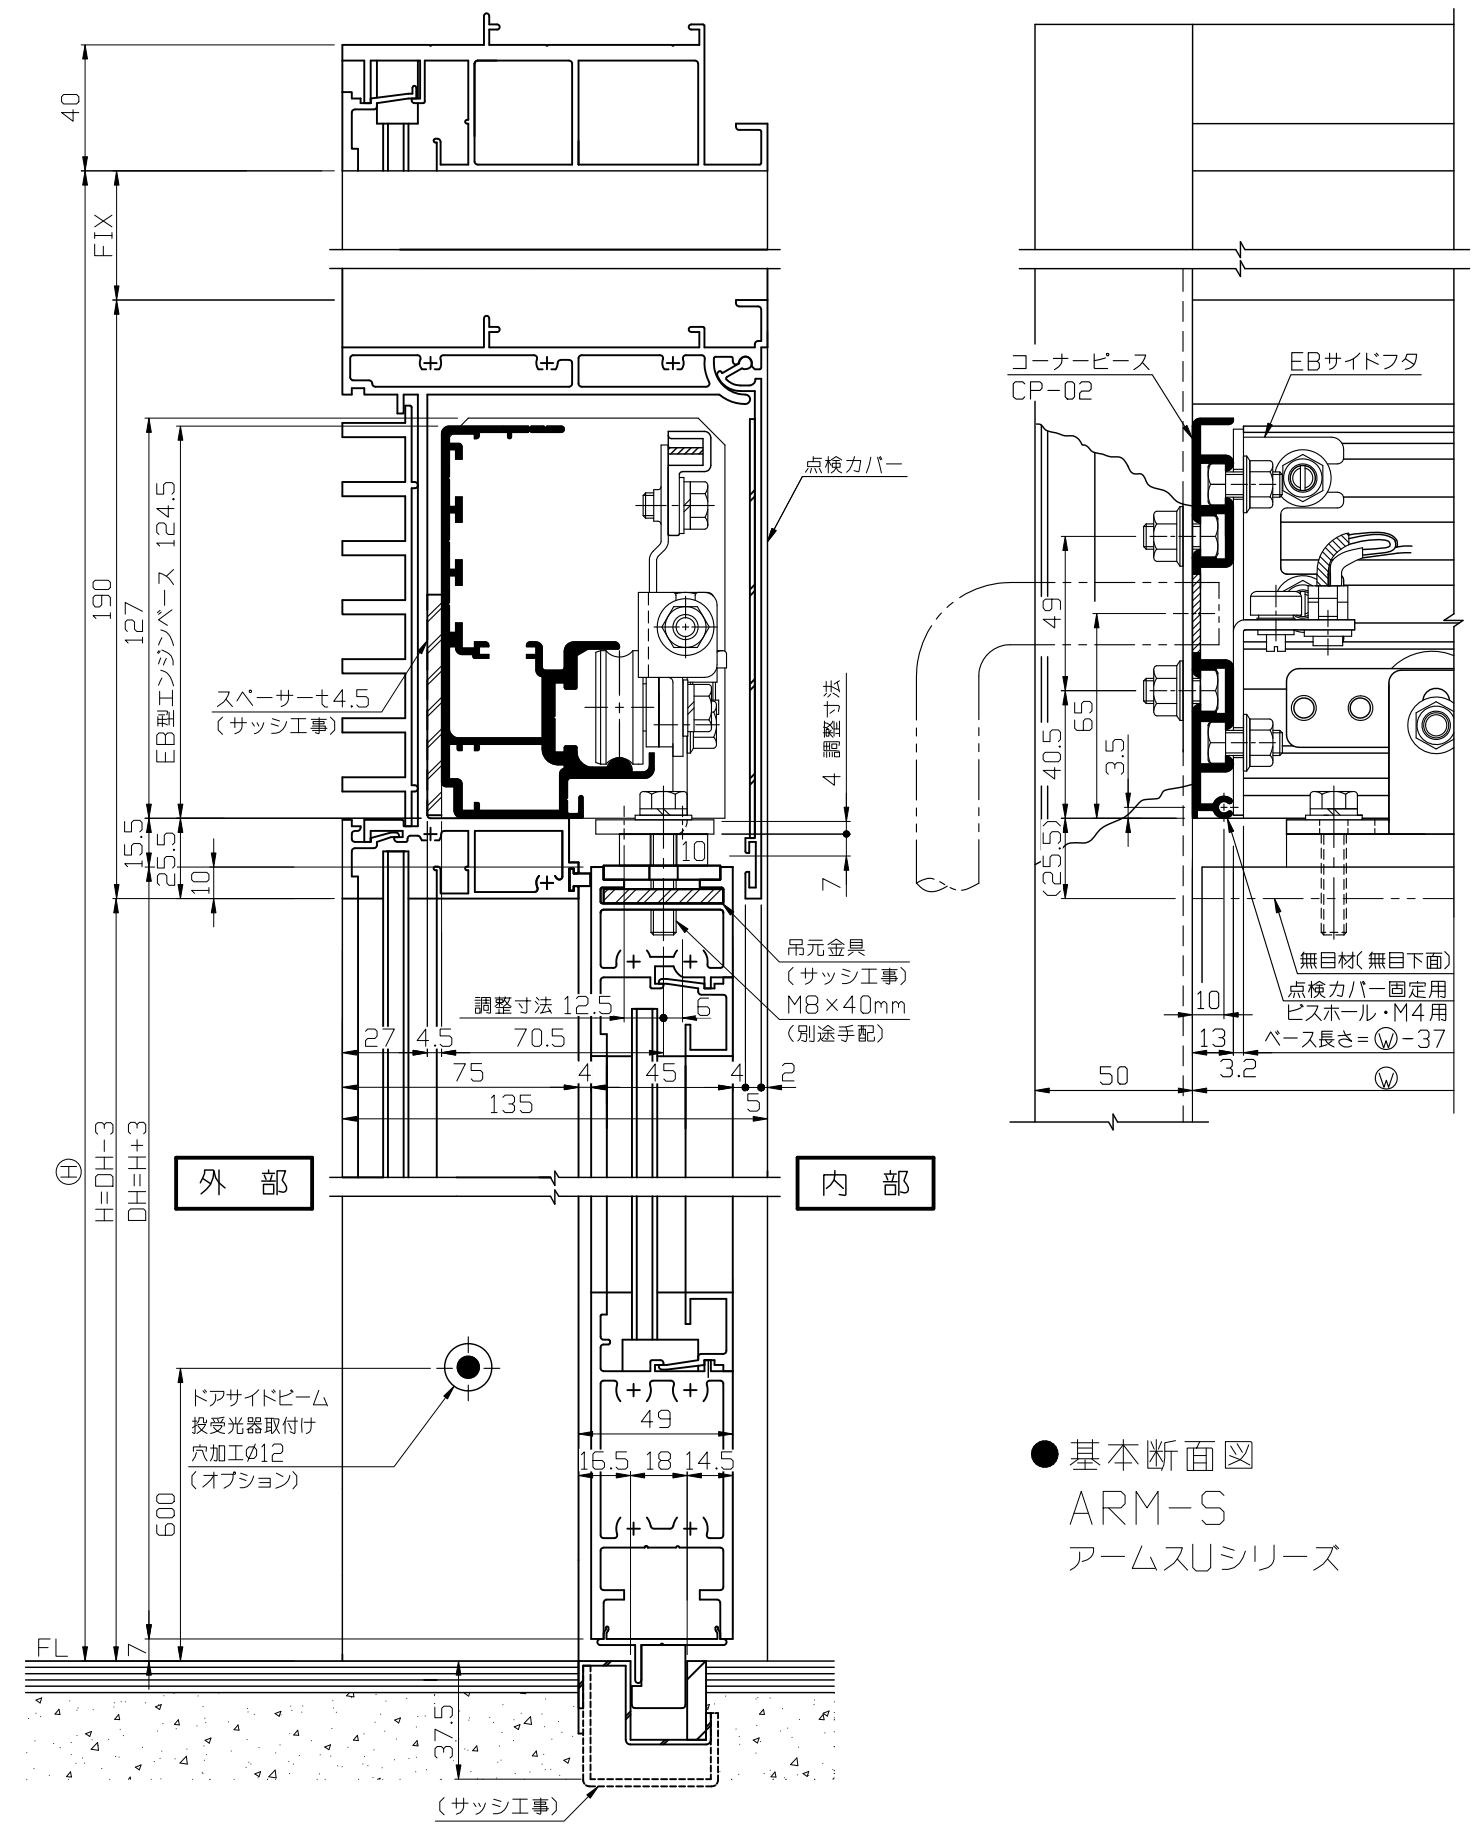

内観姿図

● 内蔵式ソリック電子ドア『EBタイプ』は、各アルミメーカー様が販売している自動ドア用規格無目材に内蔵するタイプで、アルミメーカー様各社共通のコーナーピースにより、国内8社すべての部材に取付けることができます。
中芯吊りですのでローラーの耐久性も高くなりました。又、各 부품の組込みはフリースライド方式を採用し、取付け先で切縮めがあっても簡単に部品の移動・固定ができます。

● 規格無目販売メーカー(順不同)
(株) L I X I L 様
新日軽(株)様
トステム(株)様
三協立山アルミ(株)様
不二サッシ(株)様
(株)日本アルミ様
昭和フロント(株)様
YKK AP(株)様

三協立山アルミ様基本納り図 Ver(バージョン) 1

SOLIC CORPORATION