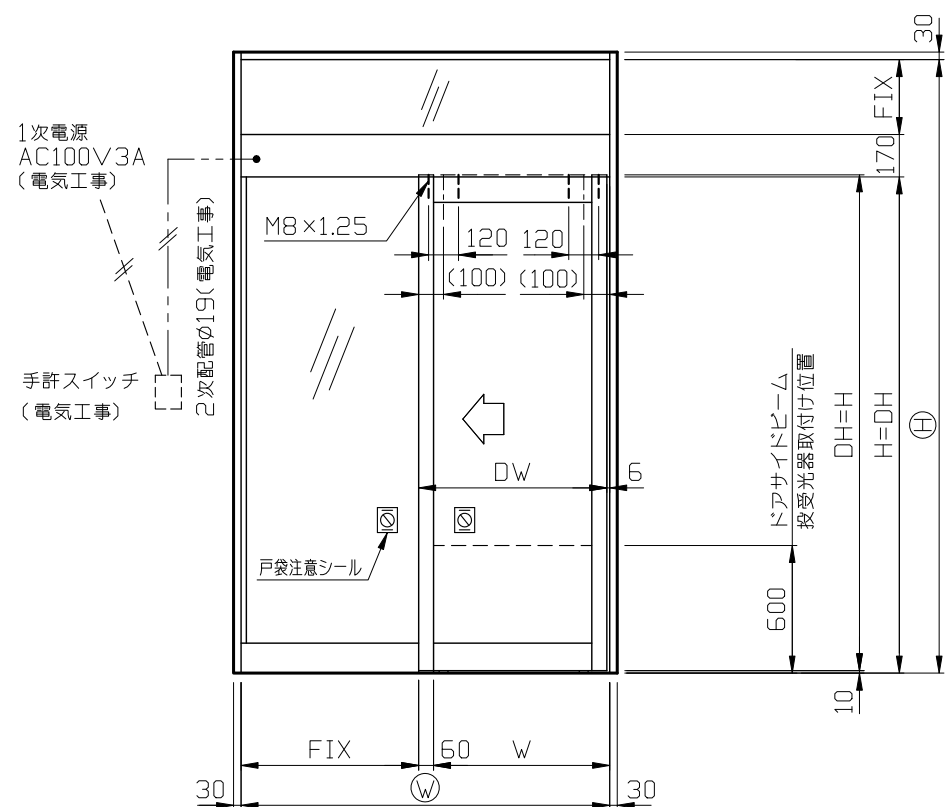

内観姿図

● 内蔵式ソリック電子ドア『EBタイプ』は、各アルミメーカー様が販売している自動ドア用規格無目材に内蔵するタイプで、アルミメーカー様各社共通のコーナーピースにより、国内8社すべての部材に取付けることができます。
中芯吊りですのでローラーの耐久性も高くなりました。又、各部品の組込みはフリースライド方式を採用し、取付け先で切縮めがあっても簡単に部品の移動・固定ができます。

● 規格無目販売メーカー(順不同)
(株) LIXIL様
新日軽(株)様
トステム(株)様
三協立山アルミ(株)様
不二サッシ(株)様