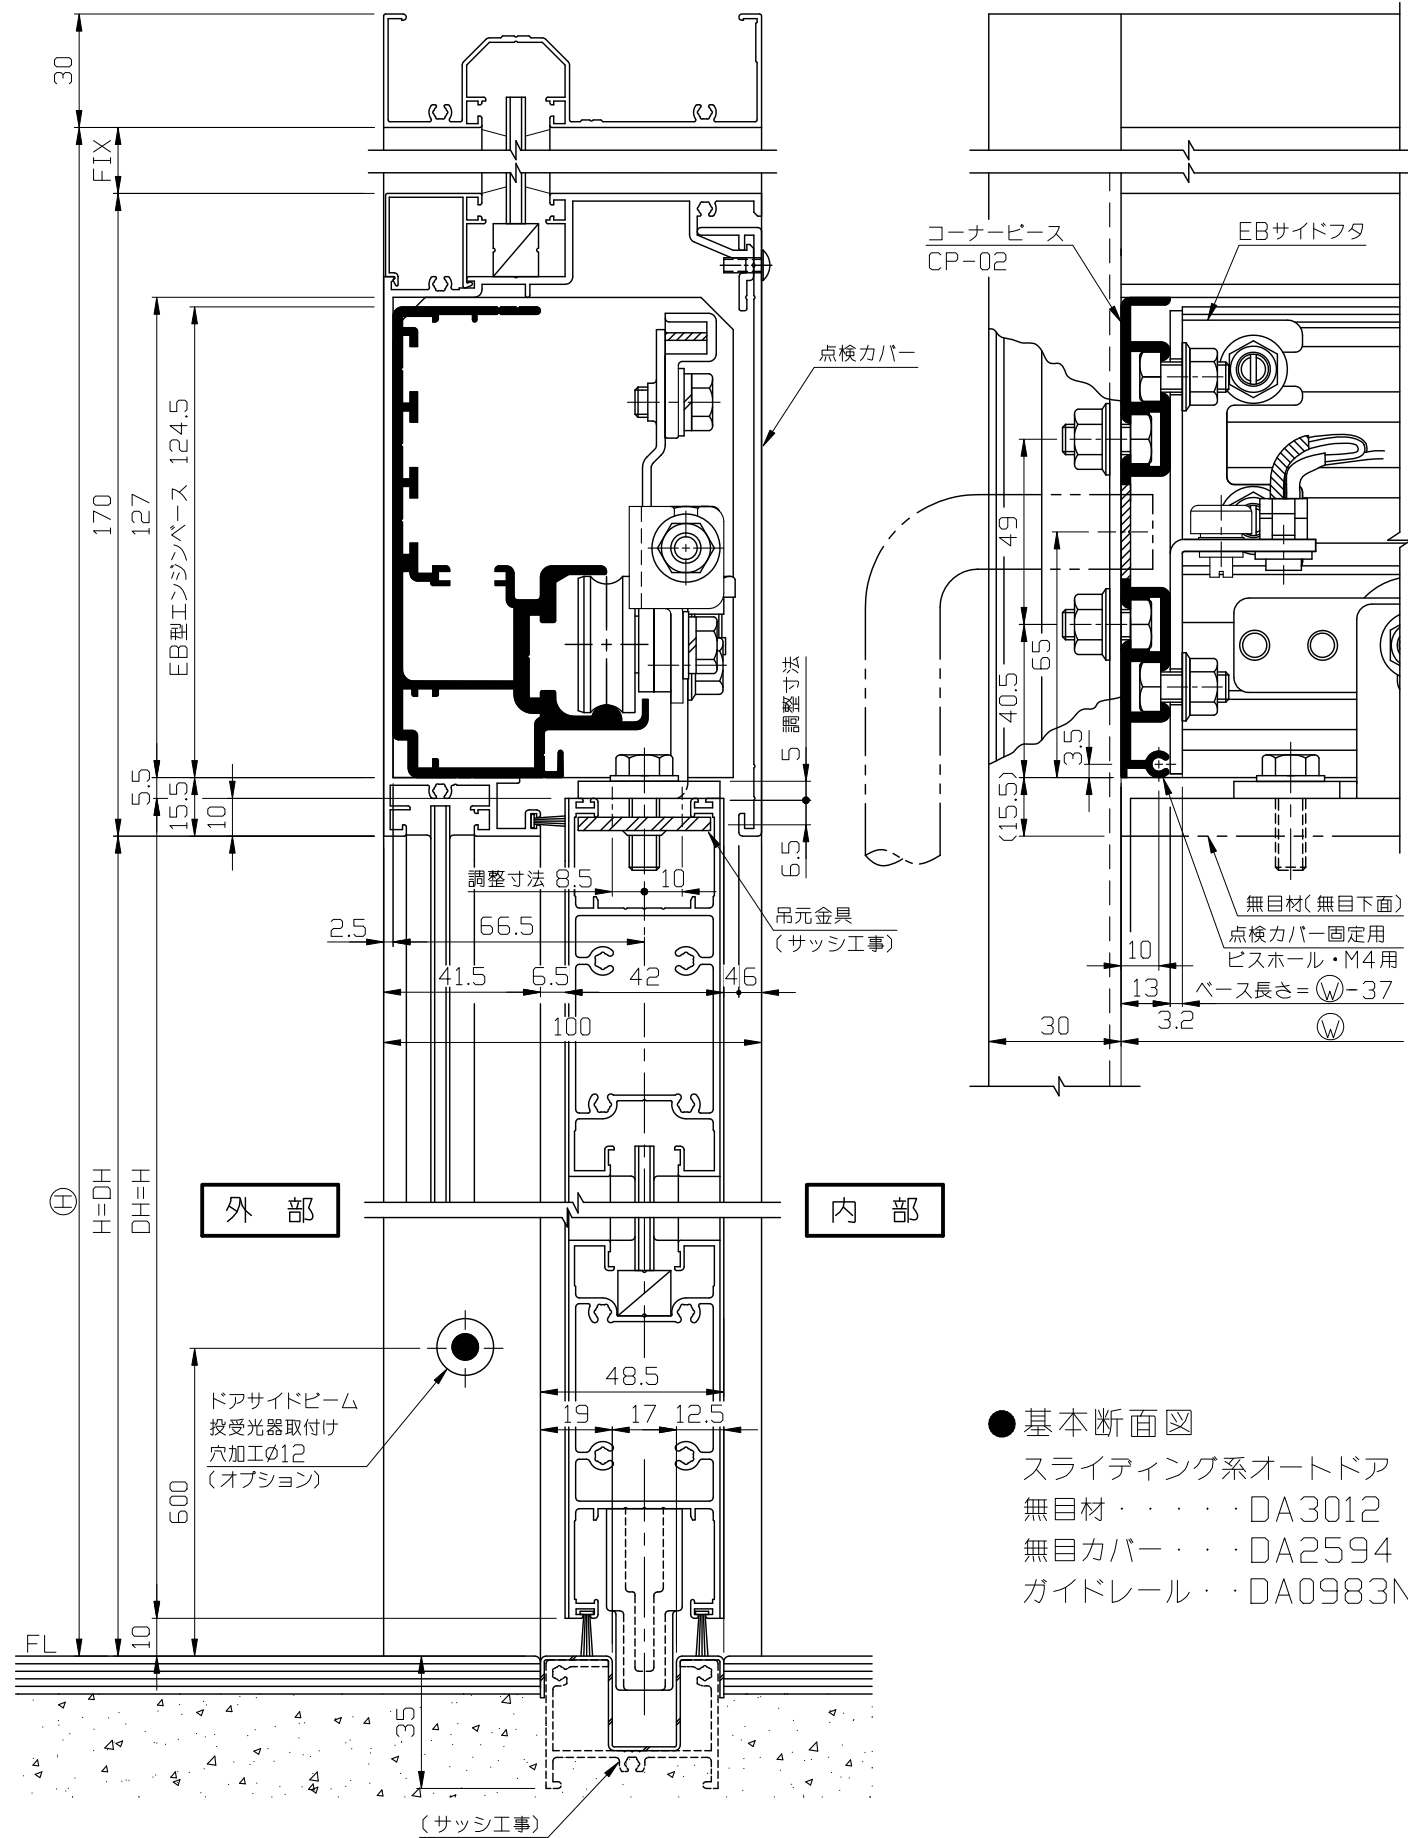

内観姿図

● 内蔵式ソリック電子ドア『EBタイプ』は、各アルミメーカー様が販売している自動ドア用規格無目材に内蔵するタイプで、アルミメーカー様各社共通のコーナーピースにより、国内8社すべての部材に取付けることができます。
中芯吊りですのでローラーの耐久性も高くなりました。又、各部品の組込みはフリースライド方式を採用し、取付け先で切縮めがあっても簡単に部品の移動・固定ができます。

● 規格無目販売メーカー(順不同)
(株) LIXIL様
新日軽(株)様
トステム(株)様
三協立山アルミ(株)様
不二サッシ(株)様