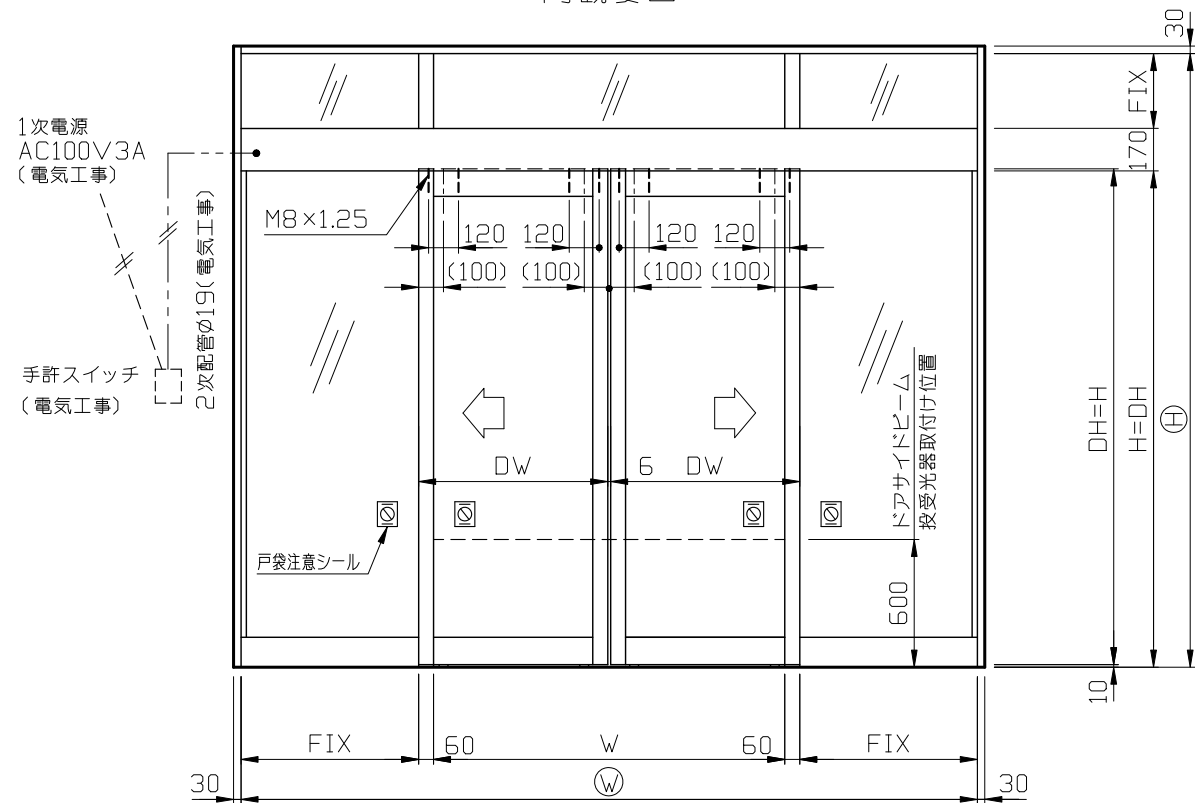

内観姿図

● 内蔵式ソリック電子ドア『EBタイプ』は、各アルミメーカー様が販売している自動ドア用規格無目材に内蔵するタイプで、アルミメーカー様各社共通のコーナーピースにより、国内8社すべての部材に取付けることができます。
中芯吊りですのでローラーの耐久性も高くなりました。又、各部品の組込みはフリースライド方式を採用し、取付け先で切縮めがあっても簡単に部品の移動・固定ができます。

● 規格無目販売メーカー(順不同)
(株) LIXIL様
新日軽(株)様
トステム(株)様
三協立山アルミ(株)様
不二サッシ(株)様