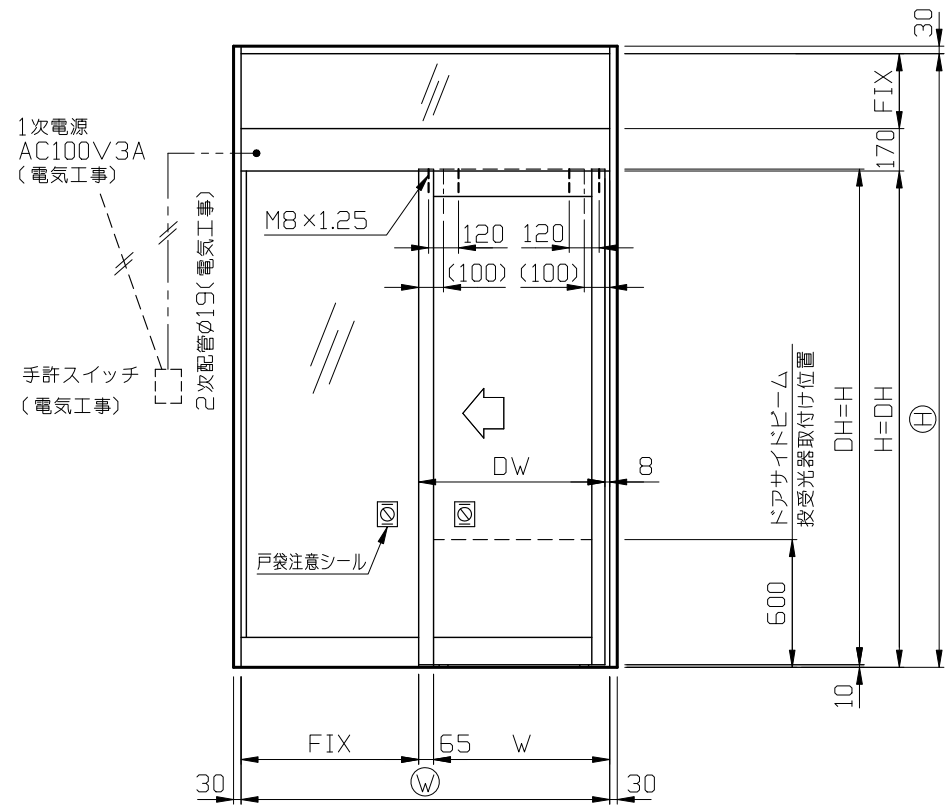

内観姿図

- 基本断面図  
オートドアシリーズ  
無目材・・・YCRS303  
カイドレール・・・YDFS347

● 内蔵式ソリック電子ドア『EBタイプ』は、各アルミメーカー様が販売している自動ドア用規格無目材に内蔵するタイプで、アルミメーカー様各社共通のコーナーピースにより、国内8社すべての部材に取付けることができます。  
中芯吊りですのでローラーの耐久性も高くなりました。又、各部品品の組込みはフリースライド方式を採用し、取付け先で切縮めがあっても簡単に部品品の移動・固定ができます。