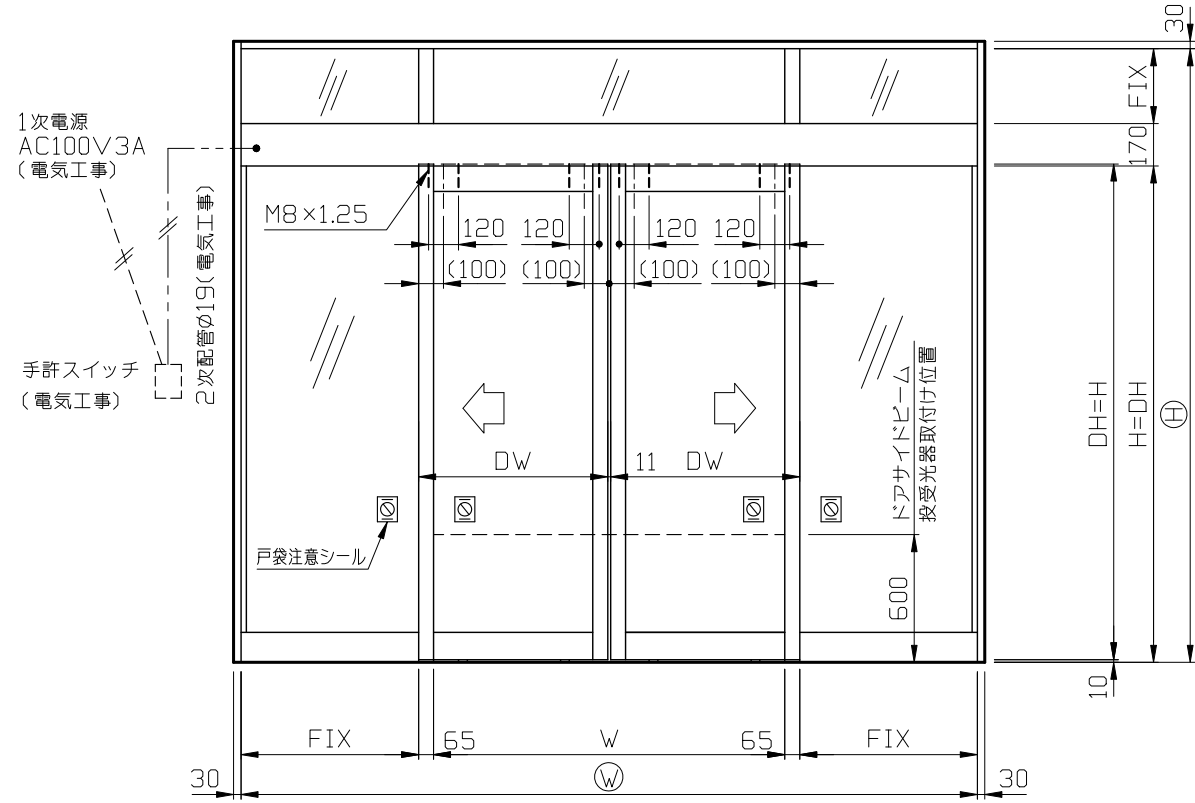

内観姿図

- 基本断面図  
オートドアシリーズ  
無目材・・・YCRS303  
カイドレール・・・YDFS347

● 内蔵式ソリック電子ドア『EBタイプ』は、各アルミメーカー様が販売している自動ドア用規格無目材に内蔵するタイプで、アルミメーカー様各社共通のコーナーピースにより、国内8社すべての部材に取付けることができます。  
中芯吊りですのでローラーの耐久性も高くなりました。又、各部品品の組込みはフリースライド方式を採用し、取付け先で切縮めがあっても簡単に部品品の移動・固定ができます。