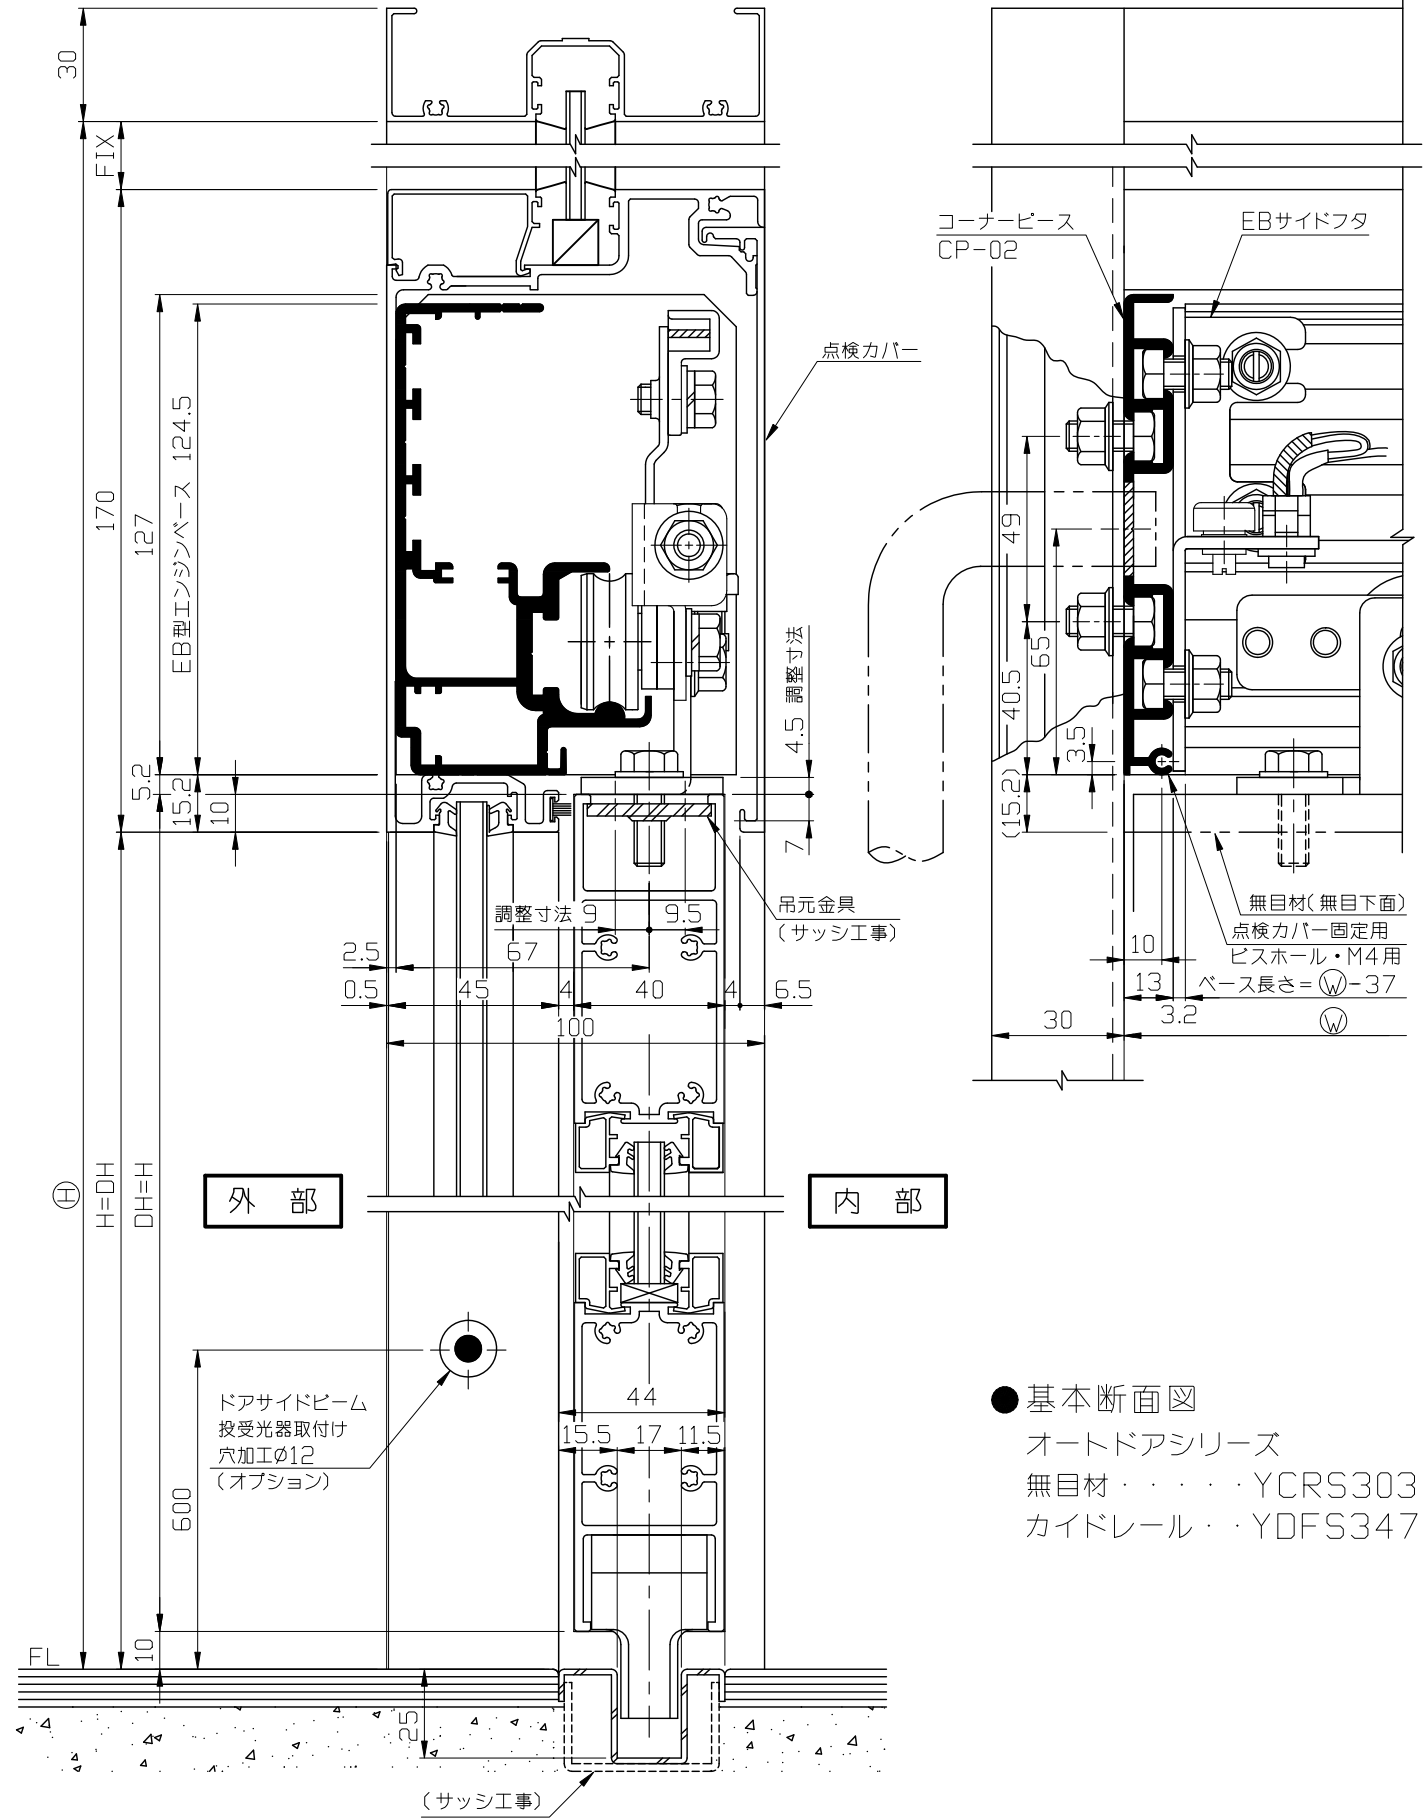

内観姿図

- 基本断面図  
オートドアシリーズ  
無目材・・・YCRS303  
カイドレール・・・YDFS347

● 内蔵式ソリック電子ドア『EBタイプ』は、各アルミメーカー様が販売している自動ドア用規格無目材に内蔵するタイプで、アルミメーカー様各社共通のコーナーピースにより、国内8社すべての部材に取付けることができます。  
中芯吊りですのでローラーの耐久性も高くなりました。又、各部品品の組込みはフリースライド方式を採用し、取付け先で切縮めがあっても簡単に部品品の移動・固定ができます。