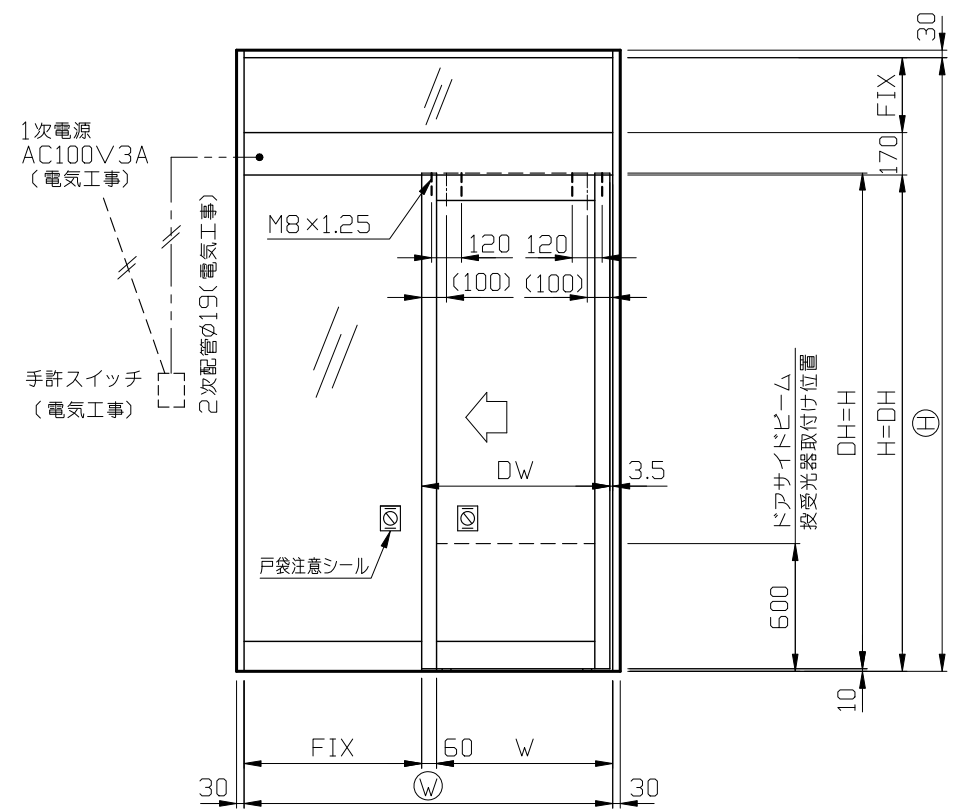

内観姿図

● 内蔵式ソリック電子ドア『EBタイプ』は、各アルミメーカー様が販売している自動ドア用規格無目材に内蔵するタイプで、アルミメーカー様各社共通のコーナーピースにより、国内8社すべての部材に取付けることができます。  
中芯吊りですのでローラーの耐久性も高くなりました。又、各部品の組込みはフリースライド方式を採用し、取付け先で切縮めがあっても簡単に部品の移動・固定ができます。

- 規格無目販売メーカー(順不同)
- (株) LIXIL様
  - 新日軽(株)様
  - トステム(株)様
  - 三協立山アルミ(株)様
  - 不二サッシ(株)様
  - (株)日本アルミ様
  - 昭和フロント(株)様
  - YKK AP(株)様

不二サッシ様基本納り図 Ver(バージョン) 3

SOLIC CORPORATION