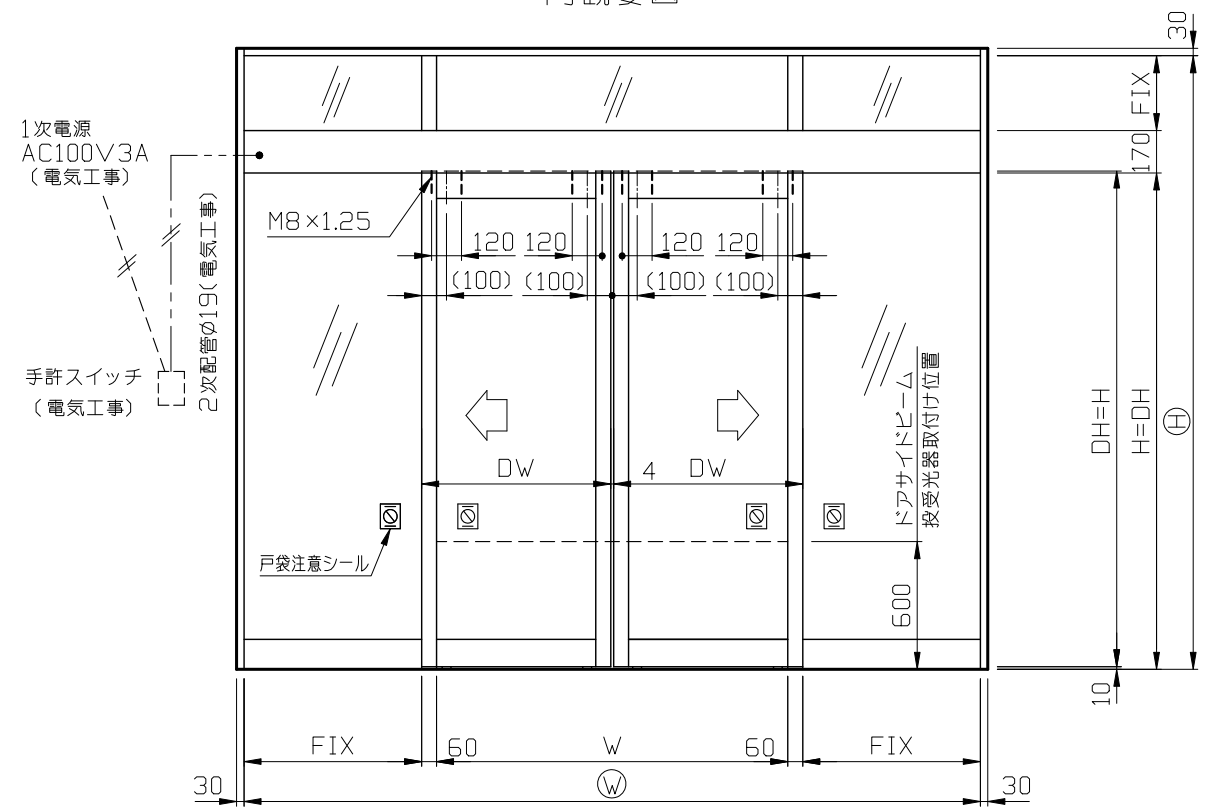

内観姿図

● 内蔵式ソリック電子ドア『EBタイプ』は、各アルミメーカー様が販売している自動ドア用規格無目材に内蔵するタイプで、アルミメーカー様各社共通のコーナーピースにより、国内8社すべての部材に取付けることができます。  
中芯吊りですのでローラーの耐久性も高くなりました。又、各部品の組込みはフリースライド方式を採用し、取付け先で切縮めがあっても簡単に部品の移動・固定ができます。

- 規格無目販売メーカー(順不同)
- (株) LIXIL様
  - 新日軽(株)様
  - トステム(株)様
  - 三協立山アルミ(株)様
  - 不二サッシ(株)様
  - (株)日本アルミ様
  - 昭和フロント(株)様
  - YKK AP(株)様

不二サッシ様基本納り図 Ver(バージョン) 3

SOLIC CORPORATION