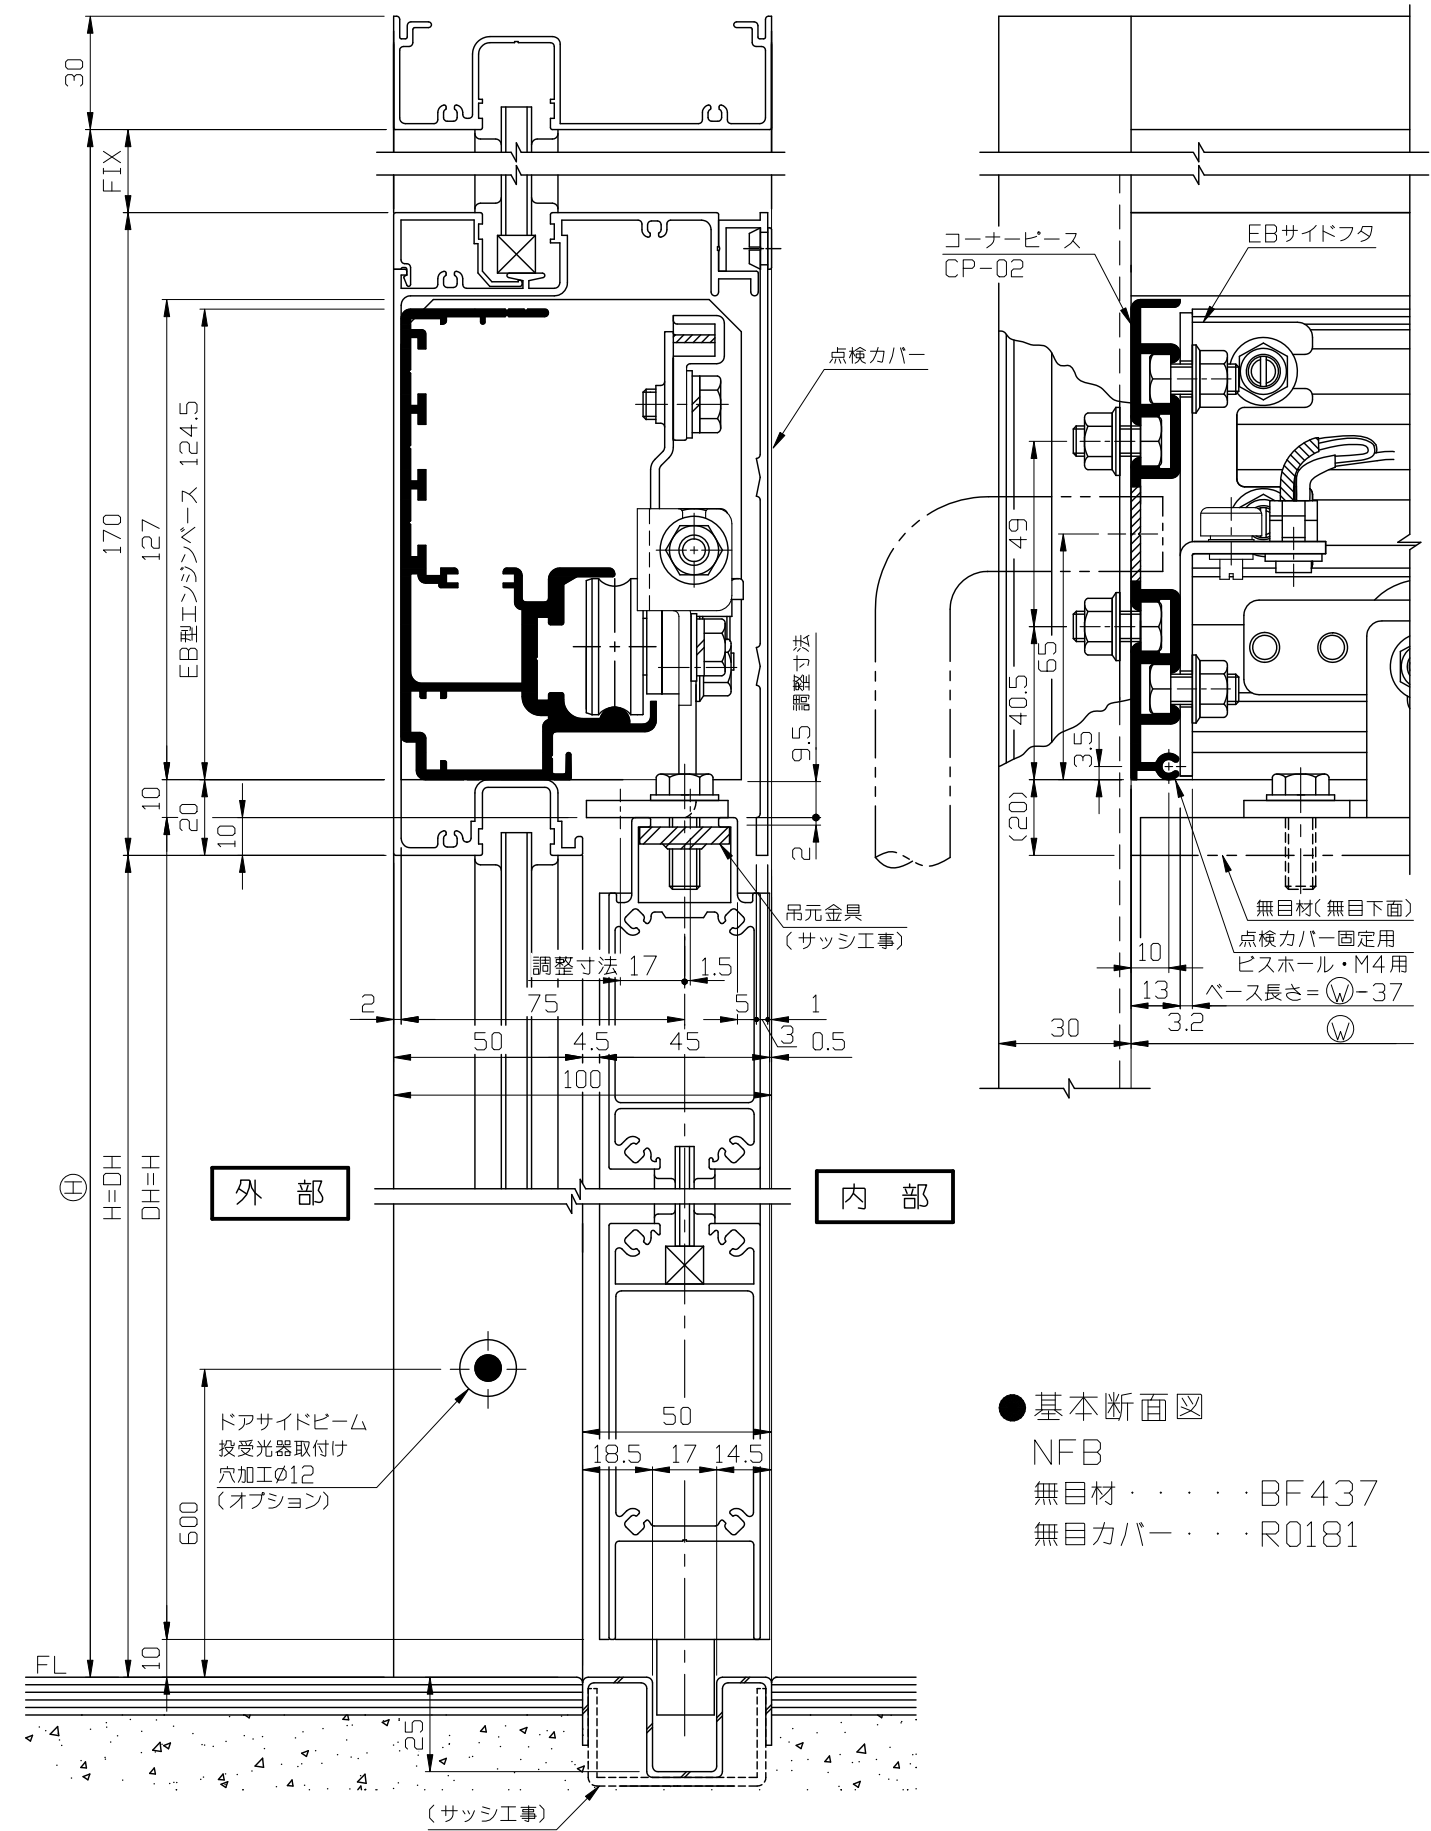

内観姿図

● 内蔵式ソリック電子ドア『EBタイプ』は、各アルミメーカー様が販売している自動ドア用規格無目材に内蔵するタイプで、アルミメーカー様各社共通のコーナーピースにより、国内8社すべての部材に取付けることができます。  
中芯吊りですのでローラーの耐久性も高くなりました。又、各部品の組込みはフリースライド方式を採用し、取付け先で切縮めがあっても簡単に部品の移動・固定ができます。

- 規格無目販売メーカー(順不同)
- (株) LIXIL様
  - 新日軽(株)様
  - トステム(株)様
  - 三協立山アルミ(株)様
  - 不二サッシ(株)様
  - (株)日本アルミ様
  - 昭和フロント(株)様
  - YKK AP(株)様

不二サッシ様基本納り図 Ver(バージョン) 3

SOLIC CORPORATION