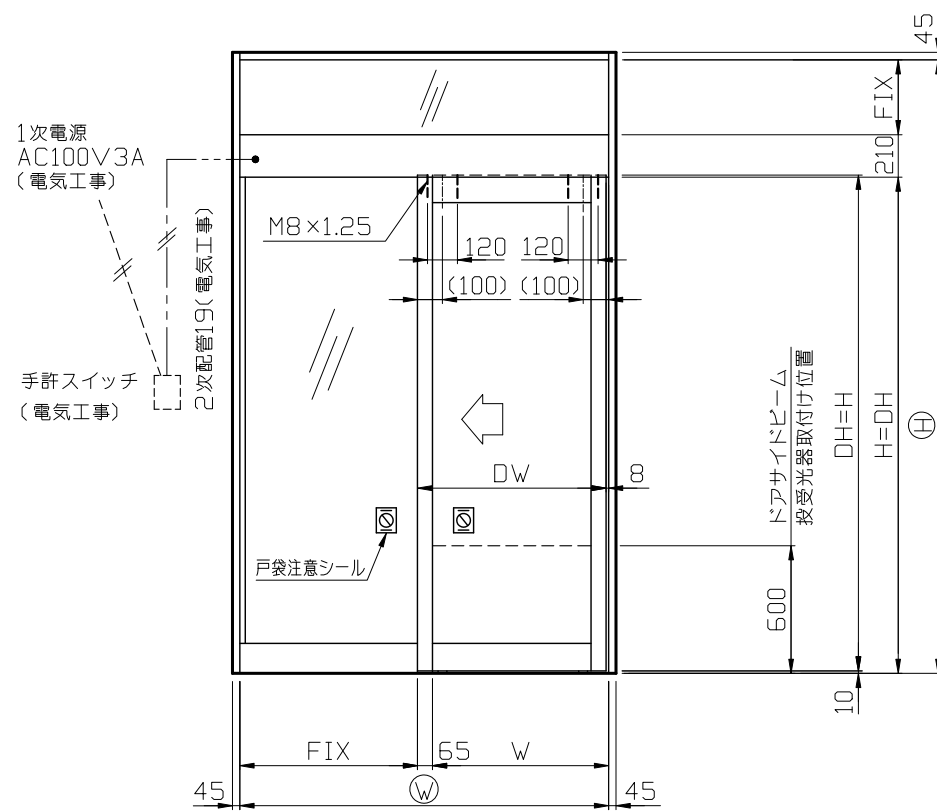

内観姿図

- 内蔵式ソリック電子ドア『EBタイプ』は、各アルミメーカー様が販売している自動ドア用規格無目材に内蔵するタイプで、アルミメーカー様各社共通のコーナーベースにより、国内8社すべての部材に取付けることができます。中芯吊りですのでローラーの耐久性も高くなりました。又、各部品の組込みはフリースライド方式を採用し、取付け先で切縮めがあっても簡単に部品の移動・固定ができます。

- 規格無目販売メーカー(順不同)
(株)LIXIL様
新日軽(株)様
トステム(株)様
三協立山アルミ(株)様
不二サッシ(株)様