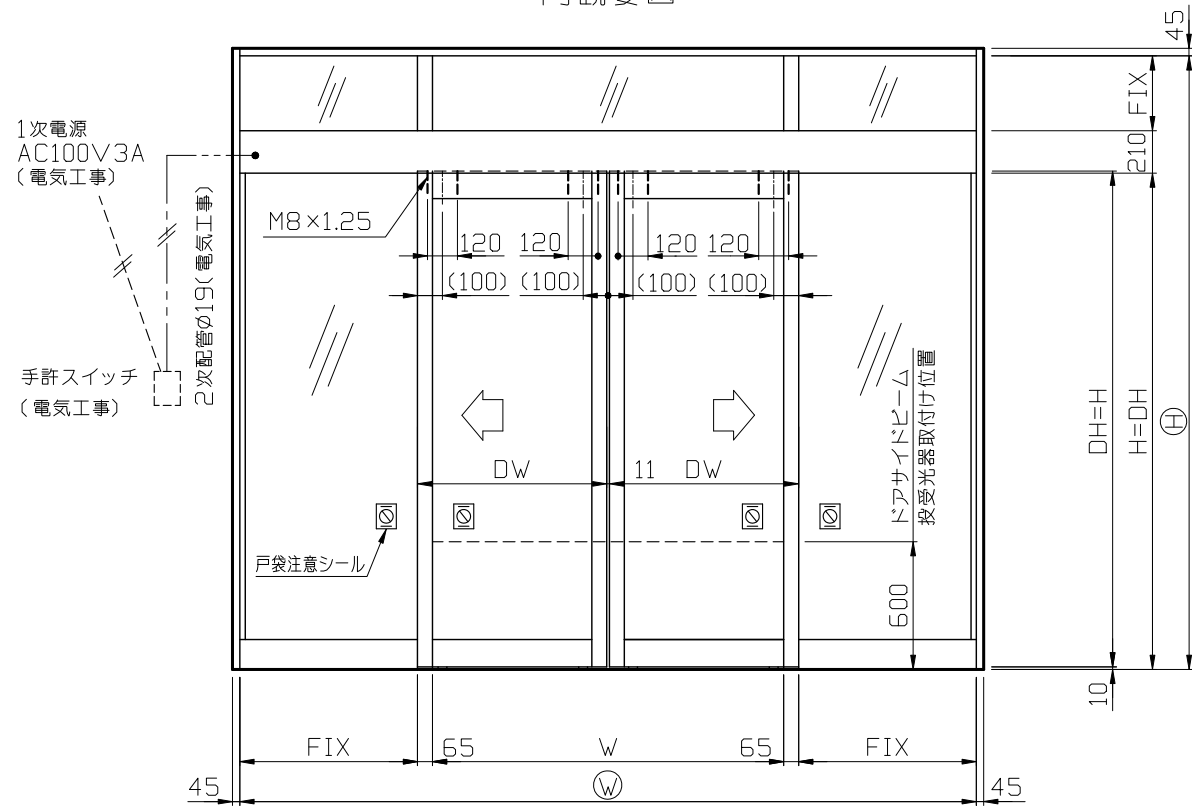

内観姿図

- 内蔵式ソリック電子ドア『EBタイプ』は、各アルミメーカー様が販売している自動ドア用規格無目材に内蔵するタイプで、アルミメーカー様各社共通のコーナーベースにより、国内8社すべての部材に取付けることができます。中芯吊りですのでローラーの耐久性も高くなりました。又、各部品の組込みはフリースライド方式を採用し、取付け先で切縮めがあっても簡単に部品の移動・固定ができます。

- 規格無目販売メーカー(順不同)
(株)LIXIL様
新日軽(株)様
トステム(株)様
三協立山アルミ(株)様
不二サッシ(株)様