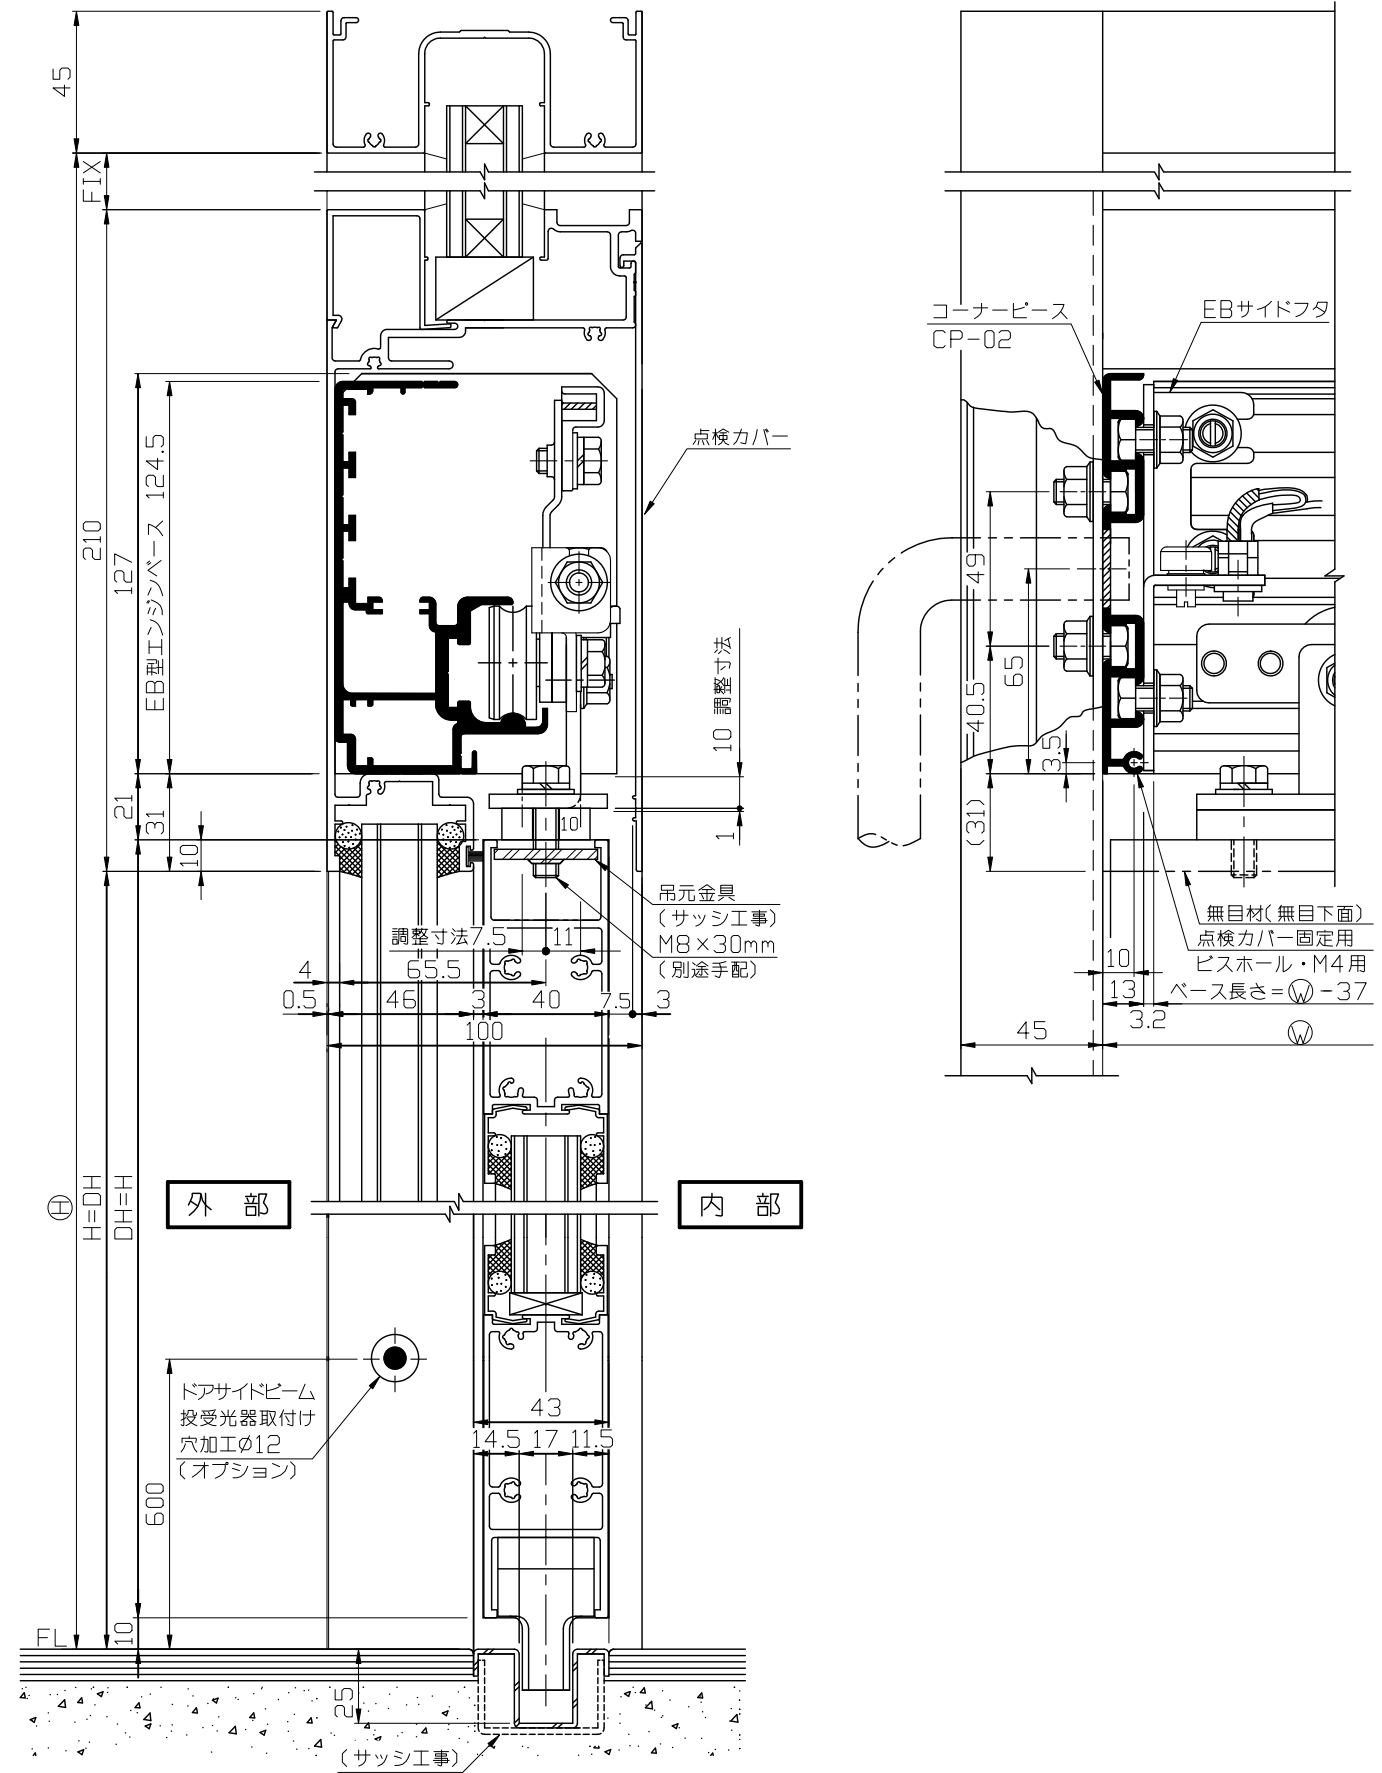

内観姿図

- 内蔵式ソリック電子ドア『EBタイプ』は、各アルミメーカー様が販売している自動ドア用規格無目材に内蔵するタイプで、アルミメーカー様各社共通のコーナーベースにより、国内8社すべての部材に取付けることができます。中芯吊りですのでローラーの耐久性も高くなりました。又、各部品の組込みはフリースライド方式を採用し、取付け先で切縮めがあっても簡単に部品の移動・固定ができます。

- 規格無目販売メーカー(順不同)
(株)LIXIL様
新日軽(株)様
トステム(株)様
三協立山アルミ(株)様
不二サッシ(株)様