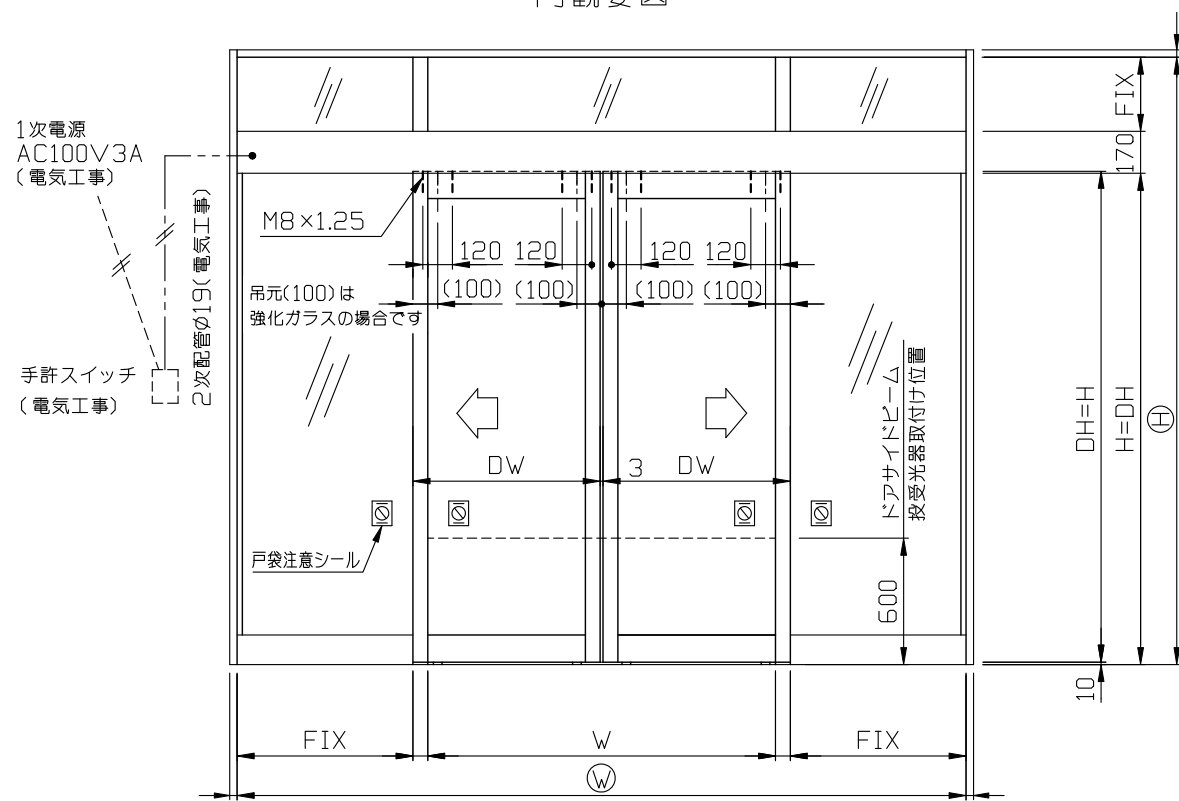

内観姿図

● 内蔵式ソリック電子ドア『EBタイプ』は、各アルミメーカー様が販売している自動ドア用規格無目材に内蔵するタイプで、アルミメーカー様各社共通のコーナーピースにより、国内8社すべての部材に取付けることができます。
中芯吊りですのでローラーの耐久性も高くなりました。又、各部品の組込みはフリースライド方式を採用し、取付け先で切縮めがあっても簡単に部品の移動・固定ができます。

- 規格無目販売メーカー(順不同)
 (株)LIXIL様
 新日軽(株)様
 トステム(株)様
 三協立山アルミ(株)様
 不二サッシ(株)様
 (株)日本アルミ様
 昭和フロント(株)様
 YKK AP(株)様

内蔵式(EB)基本納り図 Ver(バージョン) 4
SOLIC CORPORATION