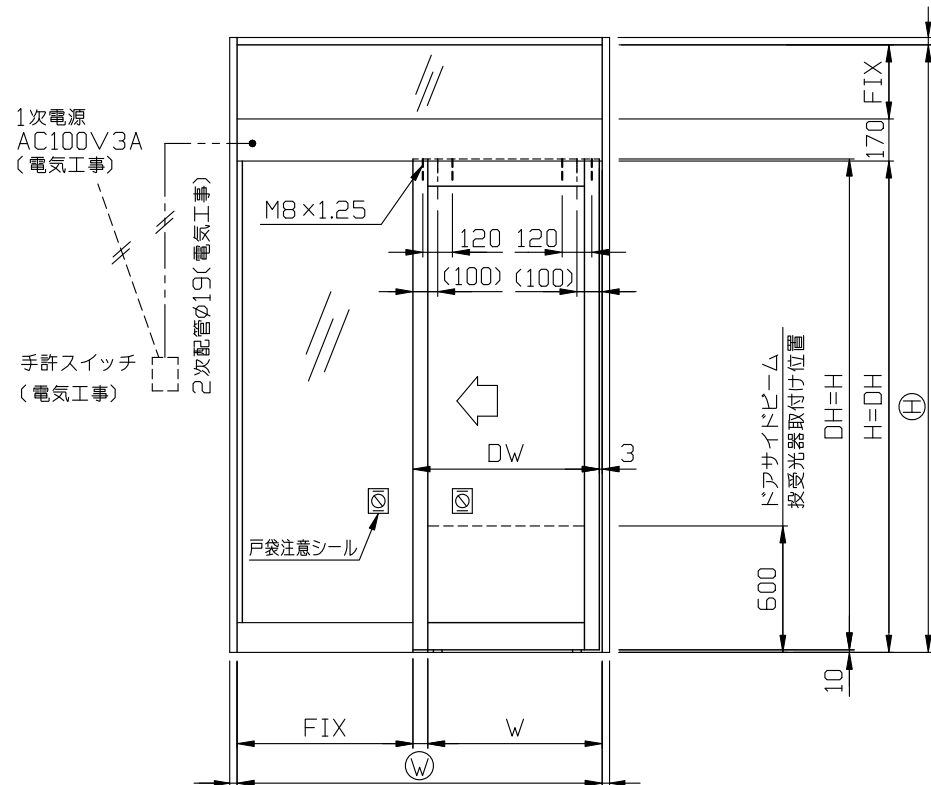

内観姿図

● 内蔵式ソリック電子ドア『EBタイプ』は、各アルミメーカー様が販売している自動ドア用規格無目材に内蔵するタイプで、アルミメーカー様各社共通のコーナーピースにより、国内8社すべての部材に取付けることができます。
中芯吊りですのでローラーの耐久性も高くなりました。又、各部品の組込みはフリースライド方式を採用し、取付け先で切縮めがあっても簡単に部品の移動・固定ができます。

- 規格無目販売メーカー(順不同)
 (株)LIXIL様
 新日軽(株)様
 トステム(株)様
 三協立山アルミ(株)様
 不二サッシ(株)様
 (株)日本アルミ様
 昭和フロント(株)様
 YKK AP(株)様

内蔵式(EB)基本納り図 Ver(バージョン) 4
SOLIC CORPORATION