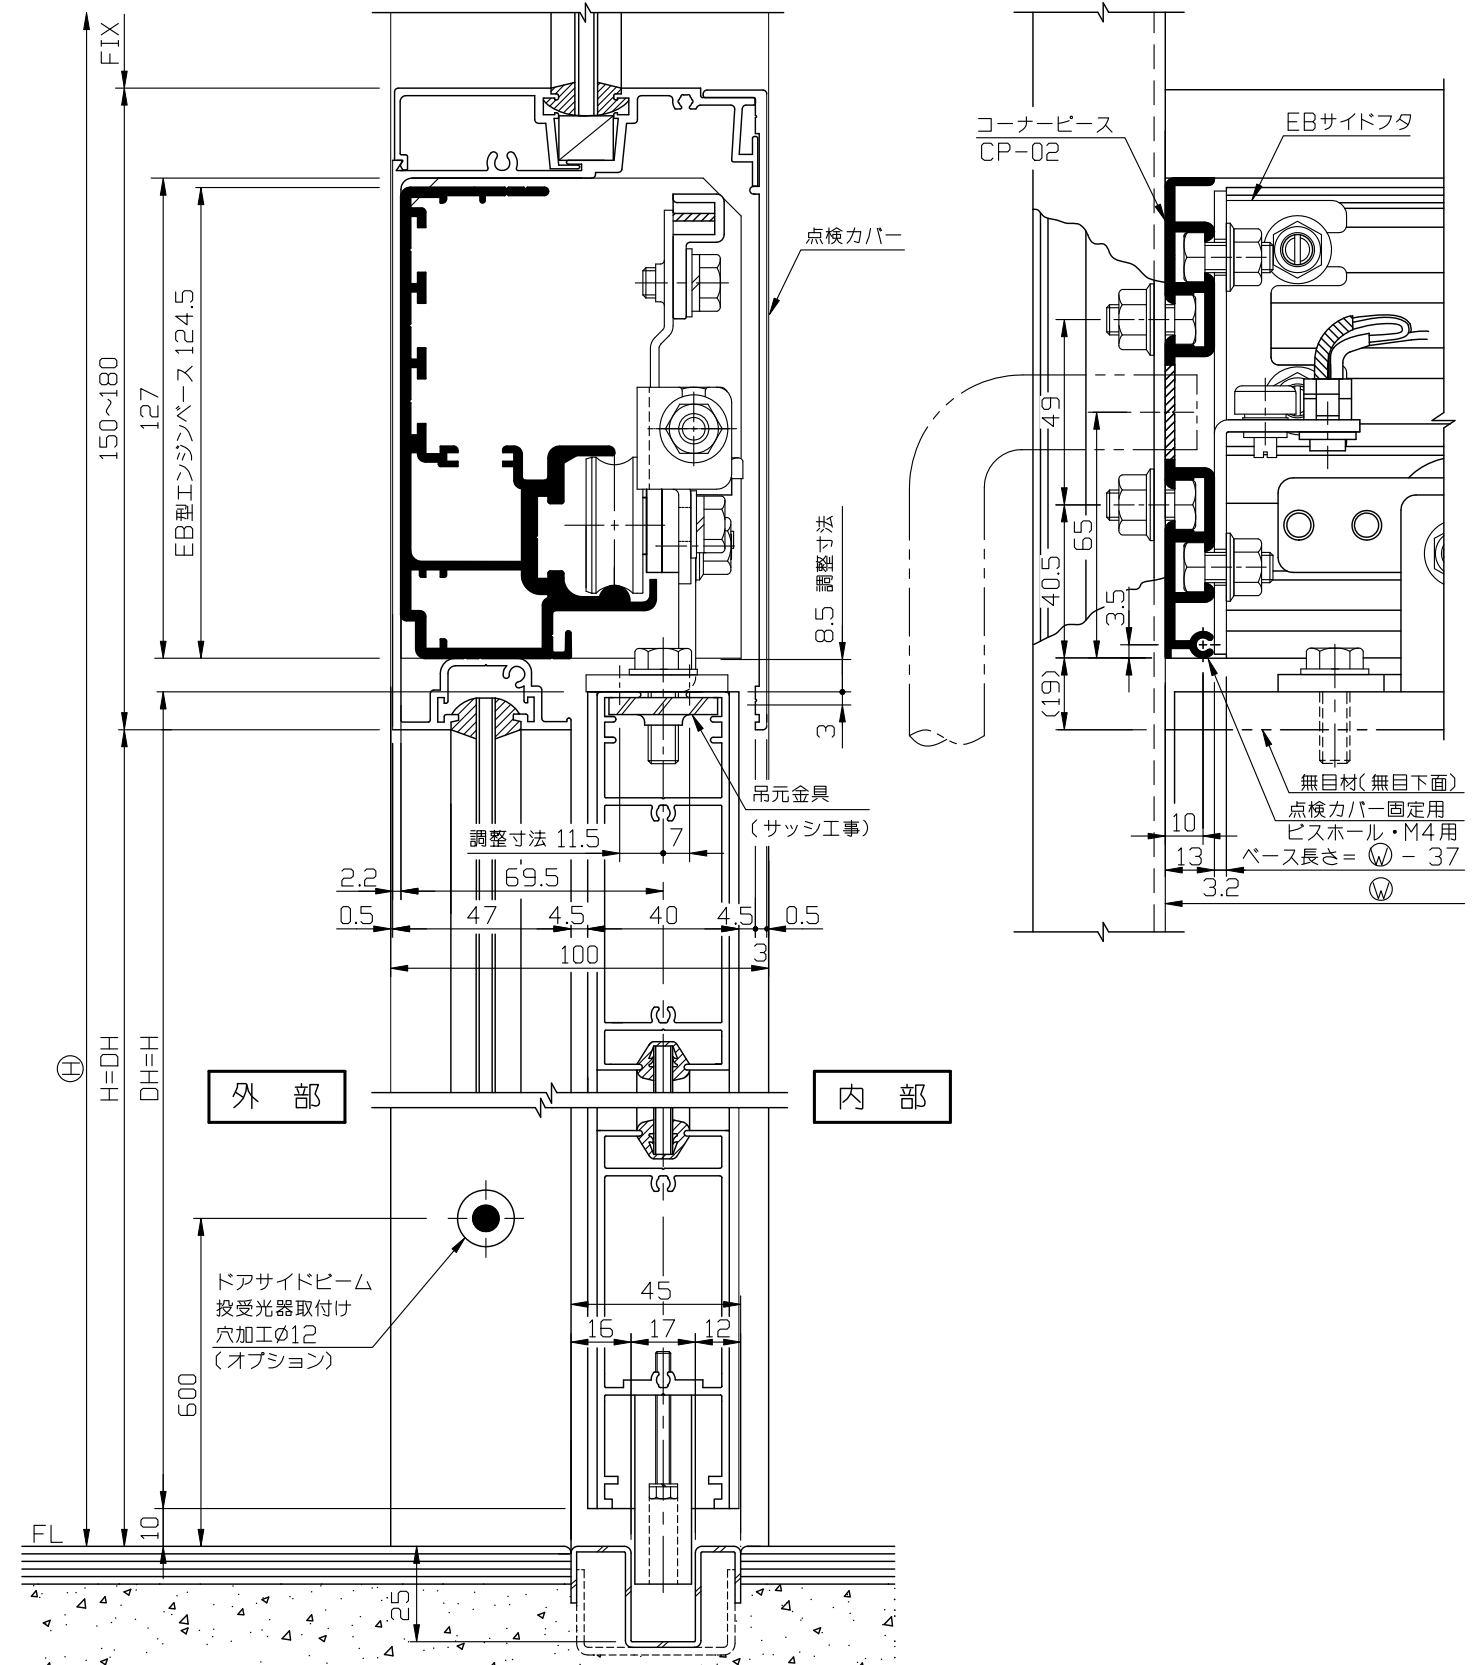

内観姿図

● 内蔵式ソリック電子ドア『EBタイプ』は、各アルミメーカー様が販売している自動ドア用規格無目材に内蔵するタイプで、アルミメーカー様各社共通のコーナーピースにより、国内8社すべての部材に取付けることができます。
中芯吊りですのでローラーの耐久性も高くなりました。又、各部品の組込みはフリースライド方式を採用し、取付け先で切縮めがあっても簡単に部品の移動・固定ができます。

- 規格無目販売メーカー(順不同)
 (株)LIXIL様
 新日軽(株)様
 トステム(株)様
 三協立山アルミ(株)様
 不二サッシ(株)様
 (株)日本アルミ様
 昭和フロント(株)様
 YKK AP(株)様

内蔵式(EB)基本納り図 Ver(バージョン) 4
SOLIC CORPORATION