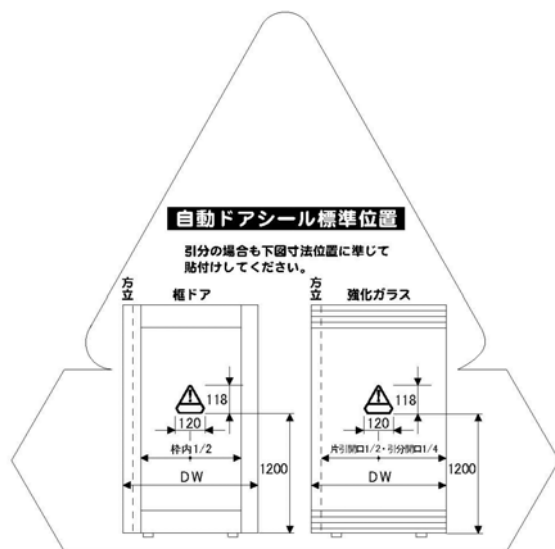

お手数ですが
閲覧をお願い
いたします

お得意様各位

[220114]
2022年1月14日

『両面印刷・ソリック三角ステッカー』標準出荷のご案内

拝啓 貴社ますますご清栄の段お喜び申し上げます。
毎々格別なお引き立てを賜り厚く御礼申し上げます。
『両面印刷・ソリック三角ステッカー』標準出荷のご案内をさせていただきます。

●両面印刷・ソリック三角ステッカー

表裏面

剥離紙

縦118×横120
表面 銀地
オレンジ：枠、！、小文字
黒：注意、自動、ロゴ
材質：PET材

戻り

さて、耐光性に優れた材質に変更すると共に、両面印刷にした『三角ステッカー』を、2018年6月、2019年7月、2021年2月に期間限定で出荷させていただき、各代理店様から大変ご好評をいただいております。

その後、各代理店様からいただきました現場情報やアンケート調査では、『戸袋注意シールと同様に両面印刷を標準にしてほしい』とのご意見を多く頂きました。

つきましては、弊社では取付け先での信頼性及び作業性の向上を目的として、耐光性に優れた材質に変更すると共に、両面印刷にした『三角ステッカー』を片引2枚・引分4枚を標準出荷させていただきます。

シールは両面印刷になっておりますので、貼り付け位置も全国的に統一する事が理想と考えています。シール裏面に寸法が印刷されていますのでご参考にしてください。

自動ドアの利用者や付近の通行者などの安全を確保する対策として、自動ドア設置箇所には警告・注意喚起を促す三角ステッカー、戸袋注意シールなどの貼り付けが推進されていることから、今後も取付けの徹底をよろしくお願いいたします。