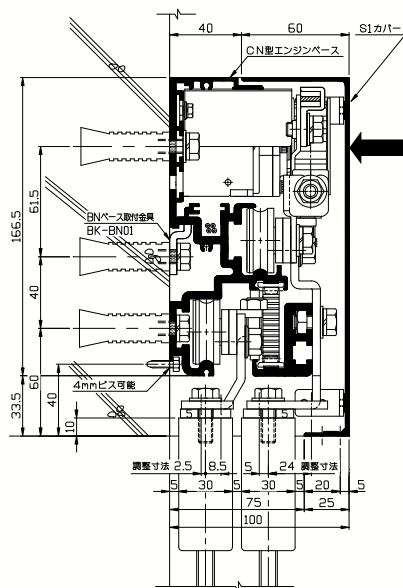

BE・BDカバー

1. シルバー (S)
2. ブロンズ (B)
3. ホワイト (W)
4. ブラック (BL)
5. ステンカラー (ST)

●CNタイプ 断面図例

CNカバー

1. シルバー (S1) ドア厚30用
2. シルバー (S2) ドア厚40用
3. ステンカラー (ST1)
4. ステンカラー (ST2)

戻り

さて、現在代理店様よりご愛顧いただいております、各後付式シリーズの化粧カバーにつきましては、シルバー（S）色をはじめ一部機種によっては、4種類のカラー色を常時取り揃えるなどして、各代理店様から大変ご好評いただいております。