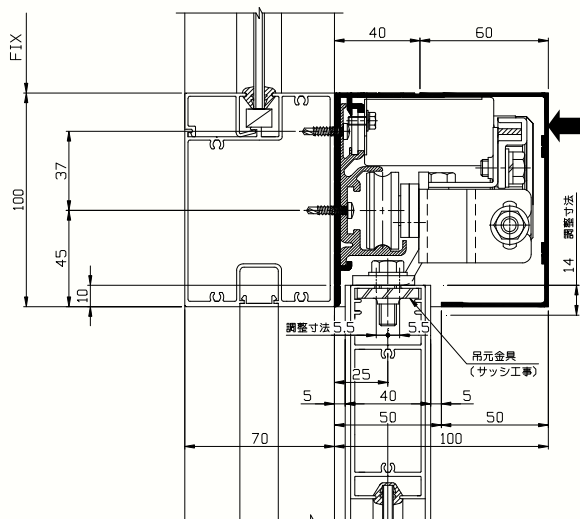

お手数ですが
閲覧をお願い
いたします

お得意様各位

[210125]
2021年1月25日

小型後付式:BE・BDタイプ／二重引戸式:CNタイプ カバー・サイドフタ色『ステンカラー』発売開始のご案内

拝啓 貴社ますますご清栄の段お喜び申し上げます。
毎々格別なお引き立てを賜り厚く御礼申し上げます。
このたび、BE・BDタイプ／CNタイプのカバー・サイドフタ色『ステンカラー』を発売
いたします。

●BEタイプ 断面図例