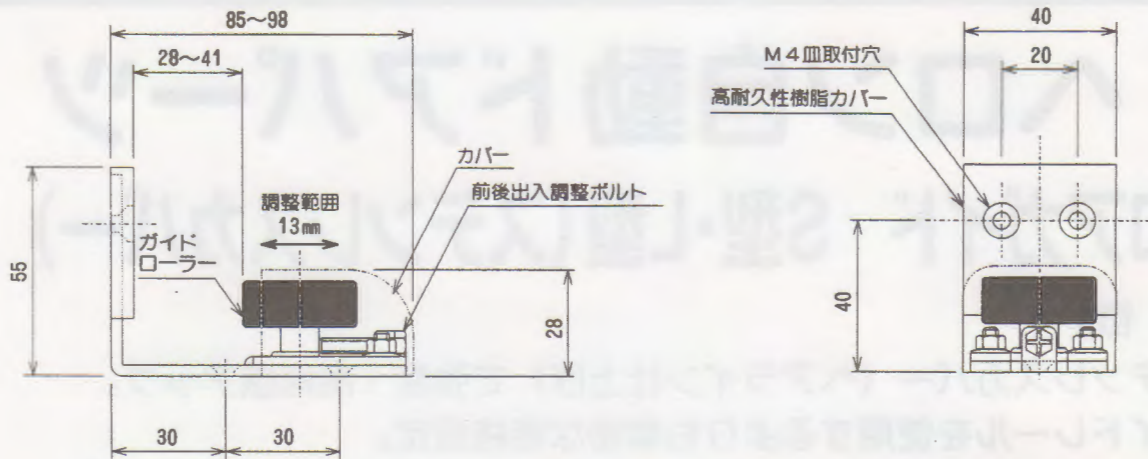

HERON

ヘロン自動ドアパーツ フロアガイド S型・L型(ステンレスカバー)

《特徴》

- ステンレスカバー（ヘアライン仕上げ）で強度・高級感アップ。
- ガイドレールを使用するよりも廉価な価格設定。
- S型30mm～43mm、L型42mm～55mmのワイドな調整ドア厚。
- 中間方立に取付けるだけの簡単施工。
- 高耐久性樹脂の背カバーとローラーでスムーズガイド。
- 業界初！実用新案特許取得済製品。

●フロアガイド S型 《調整可能ドア厚28～41mm》

●フロアガイド L型 《調整可能ドア厚40～53mm》

●本カタログ記載の仕様は、改良のため予告なく変更することがあります。

(株)オートドアセンターは、自動ドアのスイッチ類、アクセサリ、装置等のパーツ類を製造し、自動ドア取扱店の皆様に直接販売致しております。

みなさまの部品庫として、小部品一個にいたるまで完備し、品質、性能、価格において皆様にご満足いただける様、社員一同研究開発を重ねております。