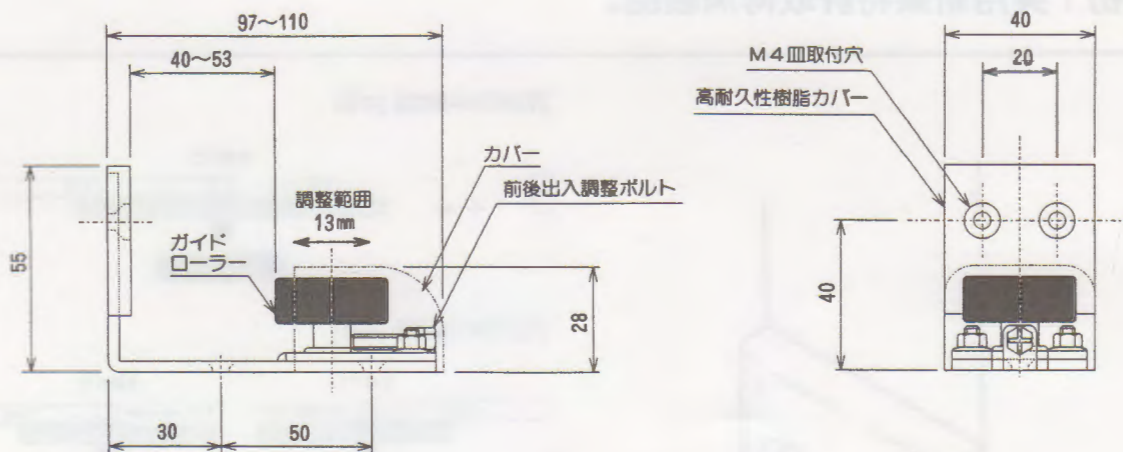

HERON

ヘロン自動ドアパーツ フロアガイド S型・L型(ステンレスカバー)

《特徴》

- ステンレスカバー（ヘアライン仕上げ）で強度・高級感アップ。
- ガイドレールを使用するよりも廉価な価格設定。
- S型30mm～43mm、L型42mm～55mmのワイドな調整ドア厚。
- 中間方立に取付けるだけの簡単施工。
- 高耐久性樹脂の背カバーとローラーでスムーズガイド。
- 業界初！実用新案特許取得済製品。

●フロアガイド S型 《調整可能ドア厚28～41mm》

●フロアガイド L型 《調整可能ドア厚40～53mm》

●本カタログ記載の仕様は、改良のため予告なく変更することがあります。

(株)オートドアセンターは、自動ドアのスイッチ類、アクセサリ、装置等のパーツ類を製造し、自動ドア取扱店の皆様に直接販売致しております。

みなさまの部品庫として、小部品一個にいたるまで完備し、品質、性能、価格において皆様にご満足いただける様、社員一同研究開発を重ねております。