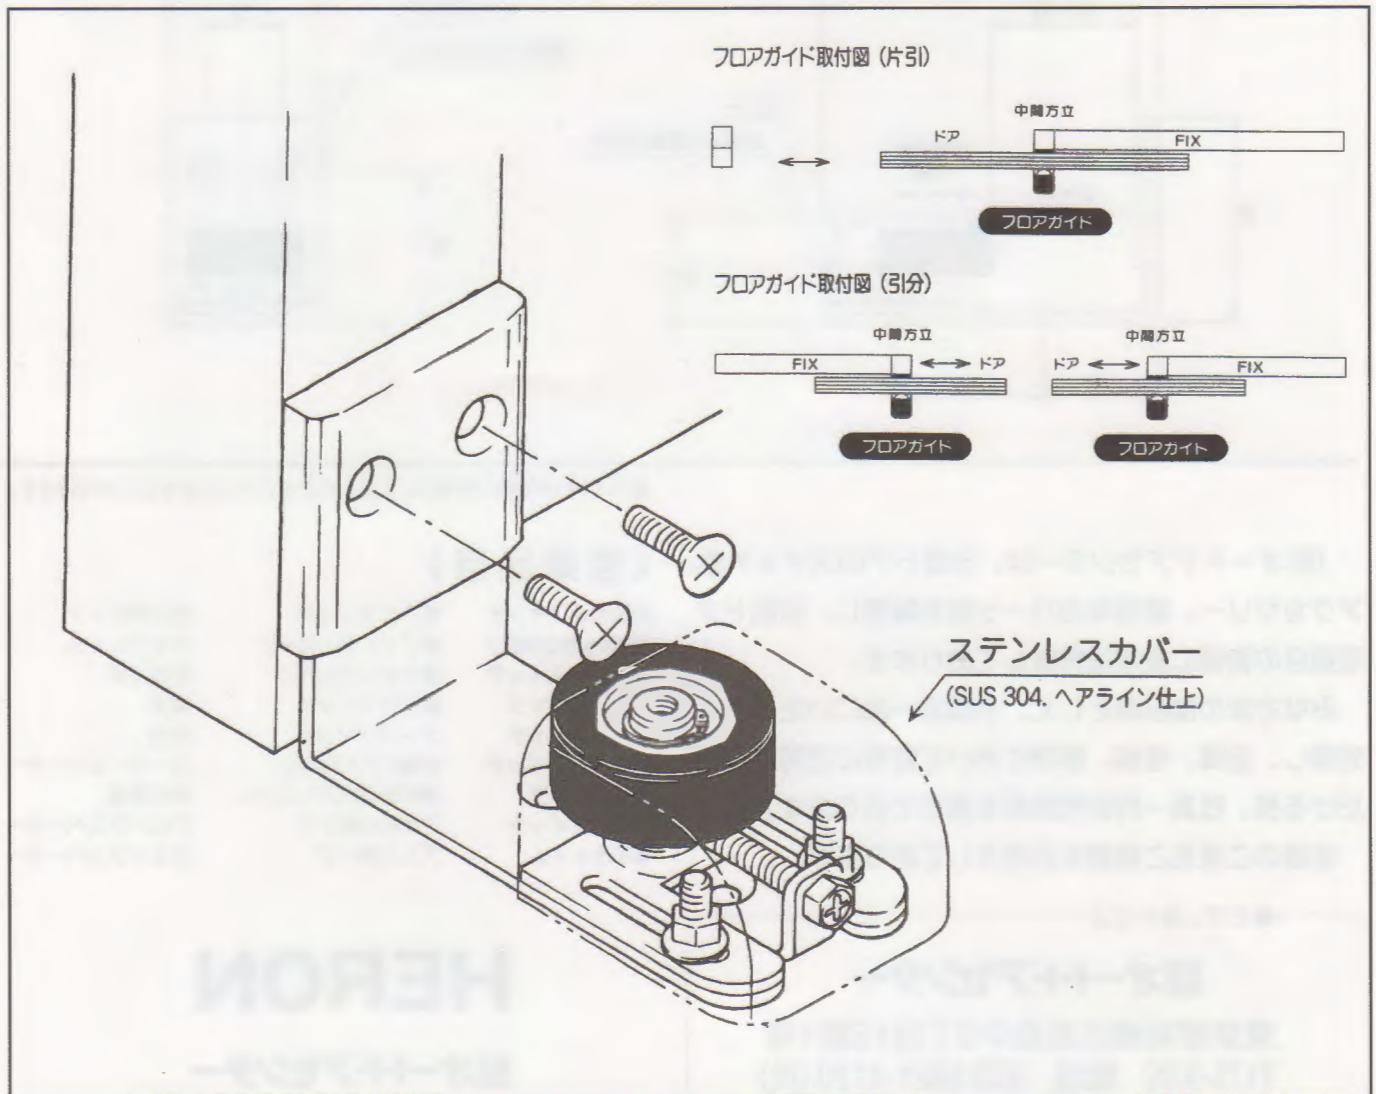

HERON

ヘロン自動ドアパーツ フロアガイド S型・L型(ステンレスカバー)

《特徴》

- ステンレスカバー（ヘアライン仕上げ）で強度・高級感アップ。
- ガイドレールを使用するよりも廉価な価格設定。
- S型30mm～43mm、L型42mm～55mmのワイドな調整ドア厚。
- 中間方立に取付けるだけの簡単施工。
- 高耐久性樹脂の背カバーとローラーでスムーズガイド。
- 業界初！実用新案特許取得済製品。

●フロアガイド S型 《調整可能ドア厚28～41mm》

●フロアガイド L型 《調整可能ドア厚40～53mm》

●本カタログ記載の仕様は、改良のため予告なく変更することがあります。

(株)オートドアセンターは、自動ドアのスイッチ類、アクセサリ、装置等のパーツ類を製造し、自動ドア取扱店の皆様に直接販売致しております。

みなさまの部品庫として、小部品一個にいたるまで完備し、品質、性能、価格において皆様にご満足いただける様、社員一同研究開発を重ねております。